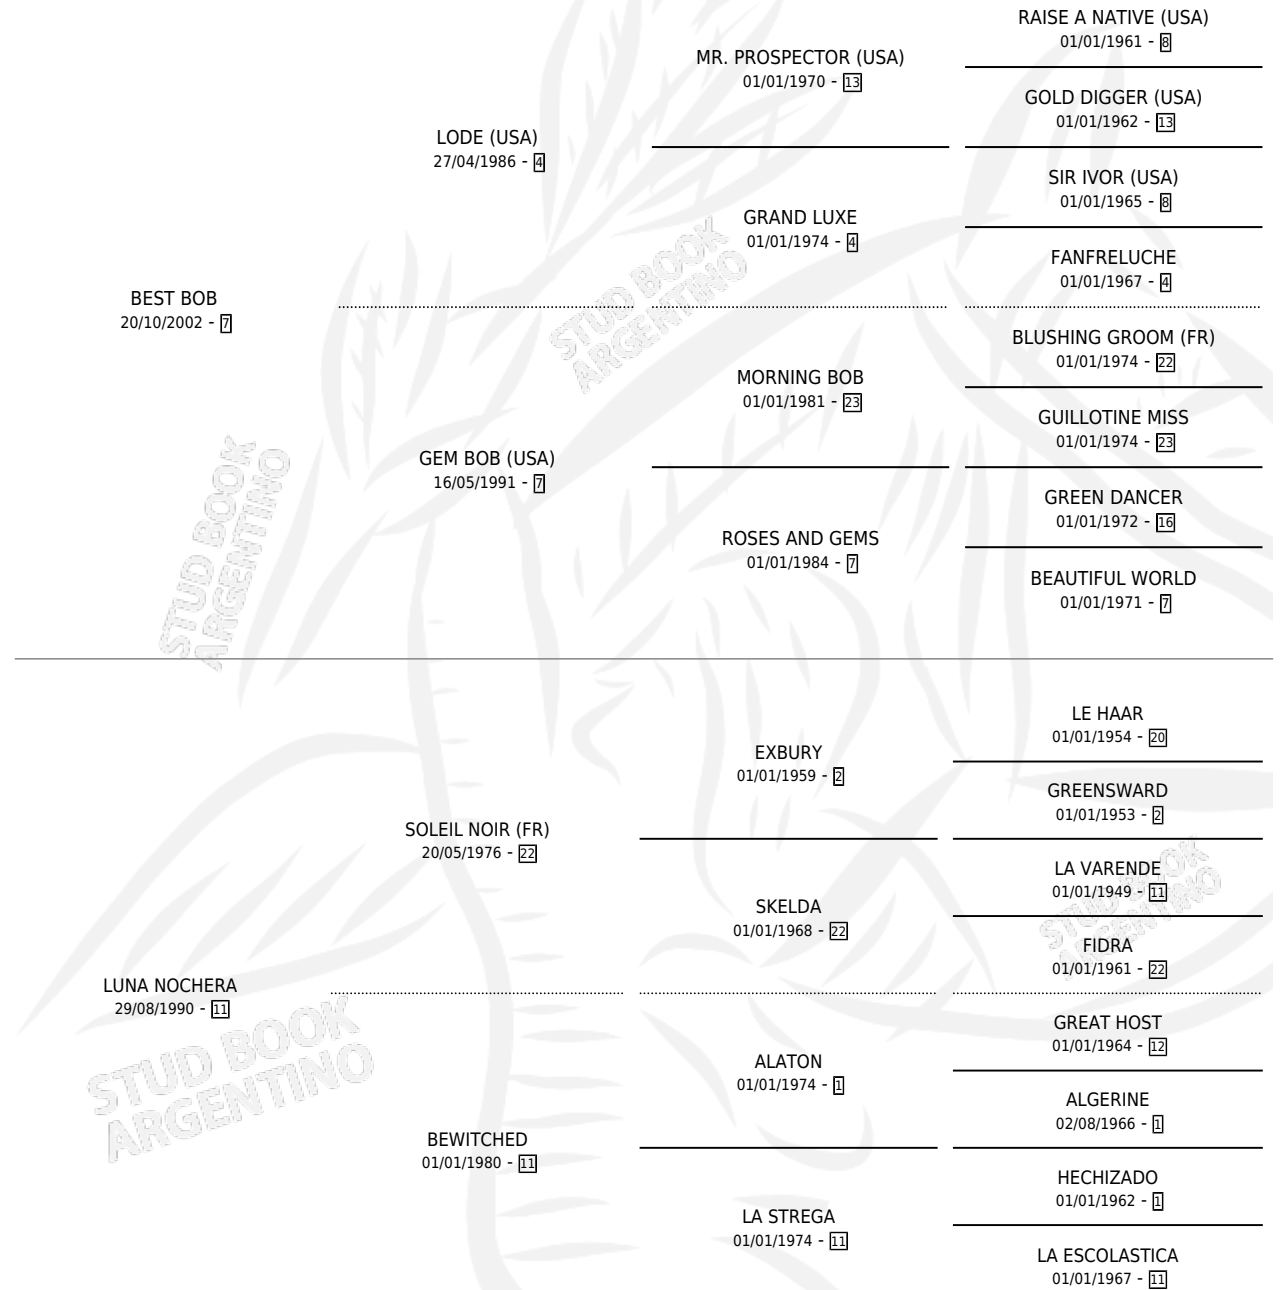

GUERNICA BEST

por **BEST BOB** y **LUNA NOCHERA** por **SOLEIL NOIR (FR)**

Argentina · Macho · Alazan · SP · 08/10/2012

Familia 11-g · Volumen 41

ESTADO

TIPIFICACIÓN SANGUÍNEA	X
TIPIFICACIÓN POR ADN	✓
PASAPORTE	✓
IDENTIFICACIÓN POR MICROCHIP	✓
REPRODUCTOR	X

Lugar de nacimiento: Tiempo Record

Criador: Sin dato

PEDIGREE