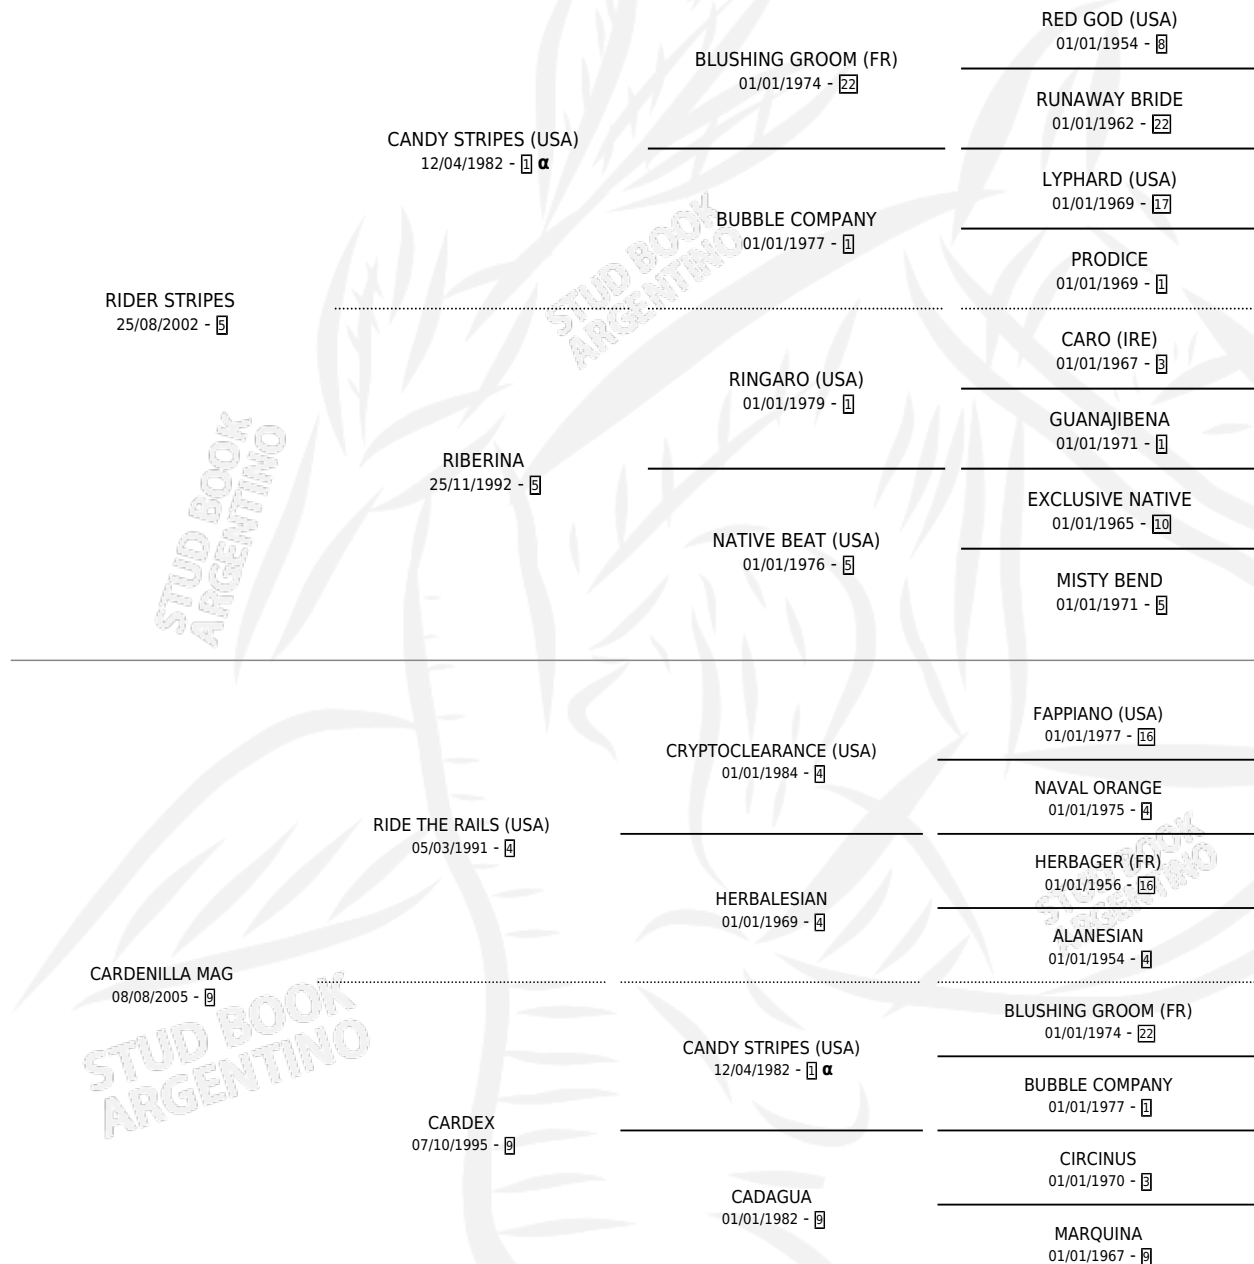

# ESTANISLAO STRIPES

por RIDER STRIPES y CARDENILLA MAG por RIDE THE RAILS (USA)

Argentina · Macho · Alazan · SP · 09/10/2012  
Familia 9-g · Volumen 41

## ESTADO

TIPIFICACIÓN SANGUÍNEA	X
TIPIFICACIÓN POR ADN	✓
PASAPORTE	✓
IDENTIFICACIÓN POR MICROCHIP	✓
REPRODUCTOR	X

**Lugar de nacimiento:** El Mate Amargo

**Criador:** El Mate Amargo

## PEDIGREE

INBREEDING : α