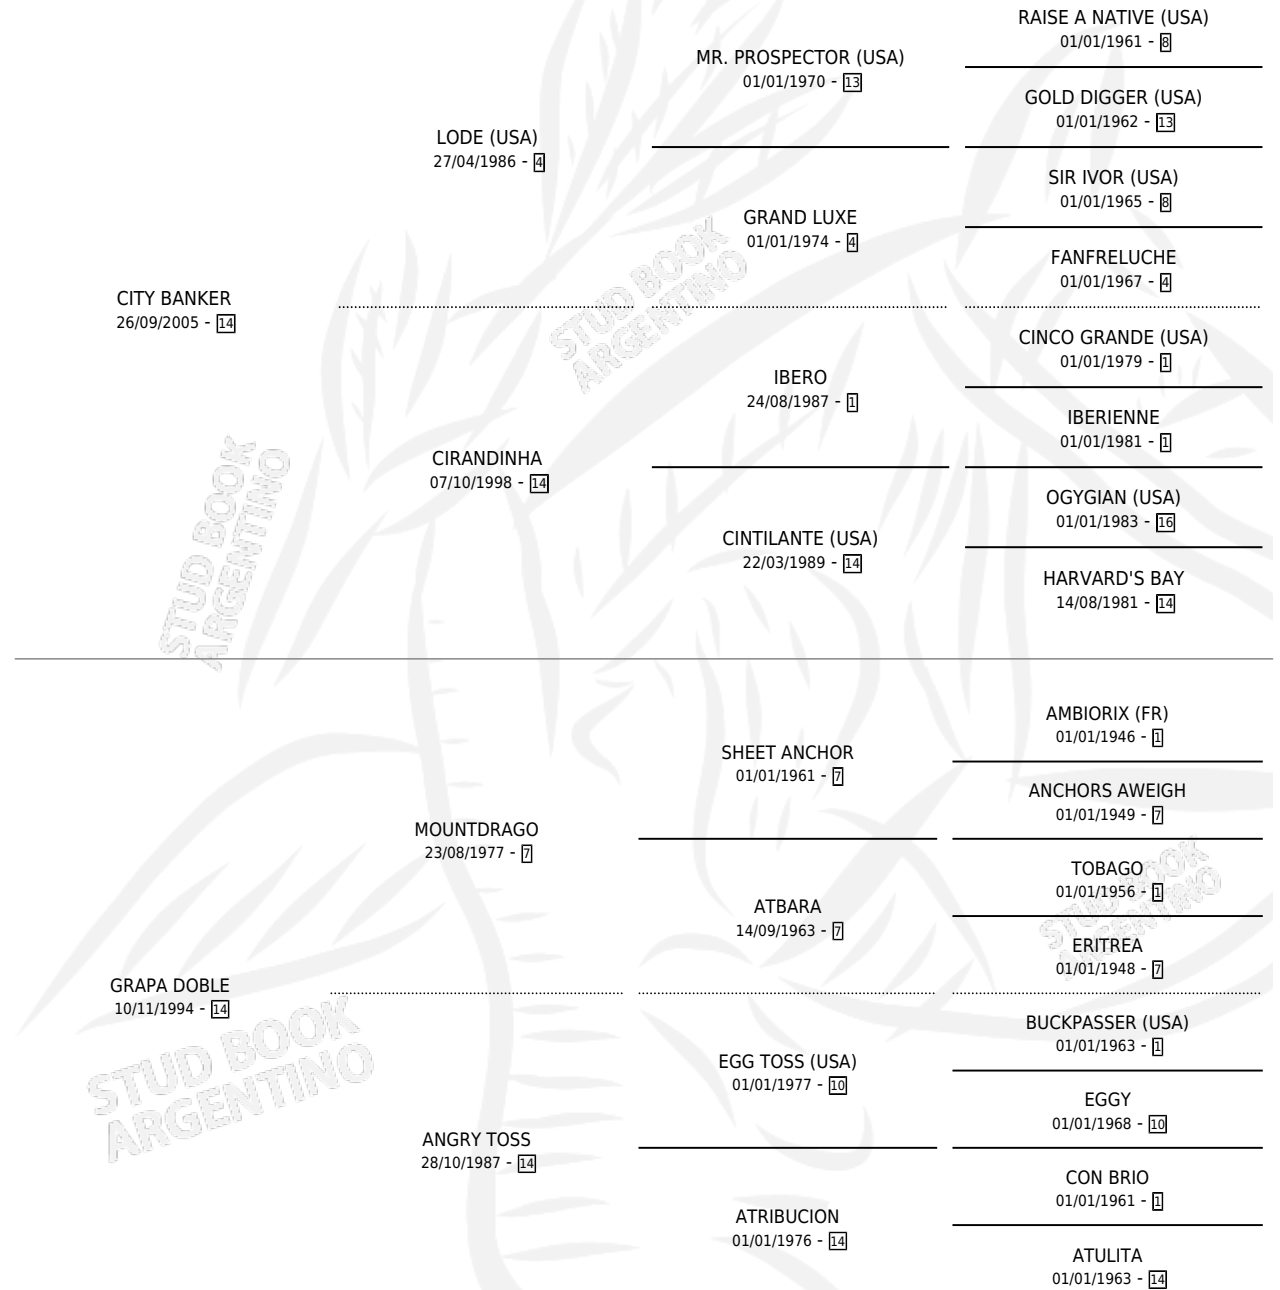

GRAPA ARDIENTE

por CITY BANKER y GRAPA DOBLE por MOUNTDRAGO

Argentina · Hembra · Zaino · SP · 23/09/2012
Familia 14-a · Volumen 41

ESTADO

TIPIFICACIÓN SANGUÍNEA	X
TIPIFICACIÓN POR ADN	✓
PASAPORTE	✓
IDENTIFICACIÓN POR MICROCHIP	✓
REPRODUCTOR	X

Lugar de nacimiento: El Arroyo

Criador: Reale Juan Jose

PEDIGREE

GRAPA ARDIENTE

Datos oficiales del Stud Book Argentino

Documento generado el 03/05/2026

studbook.org.ar