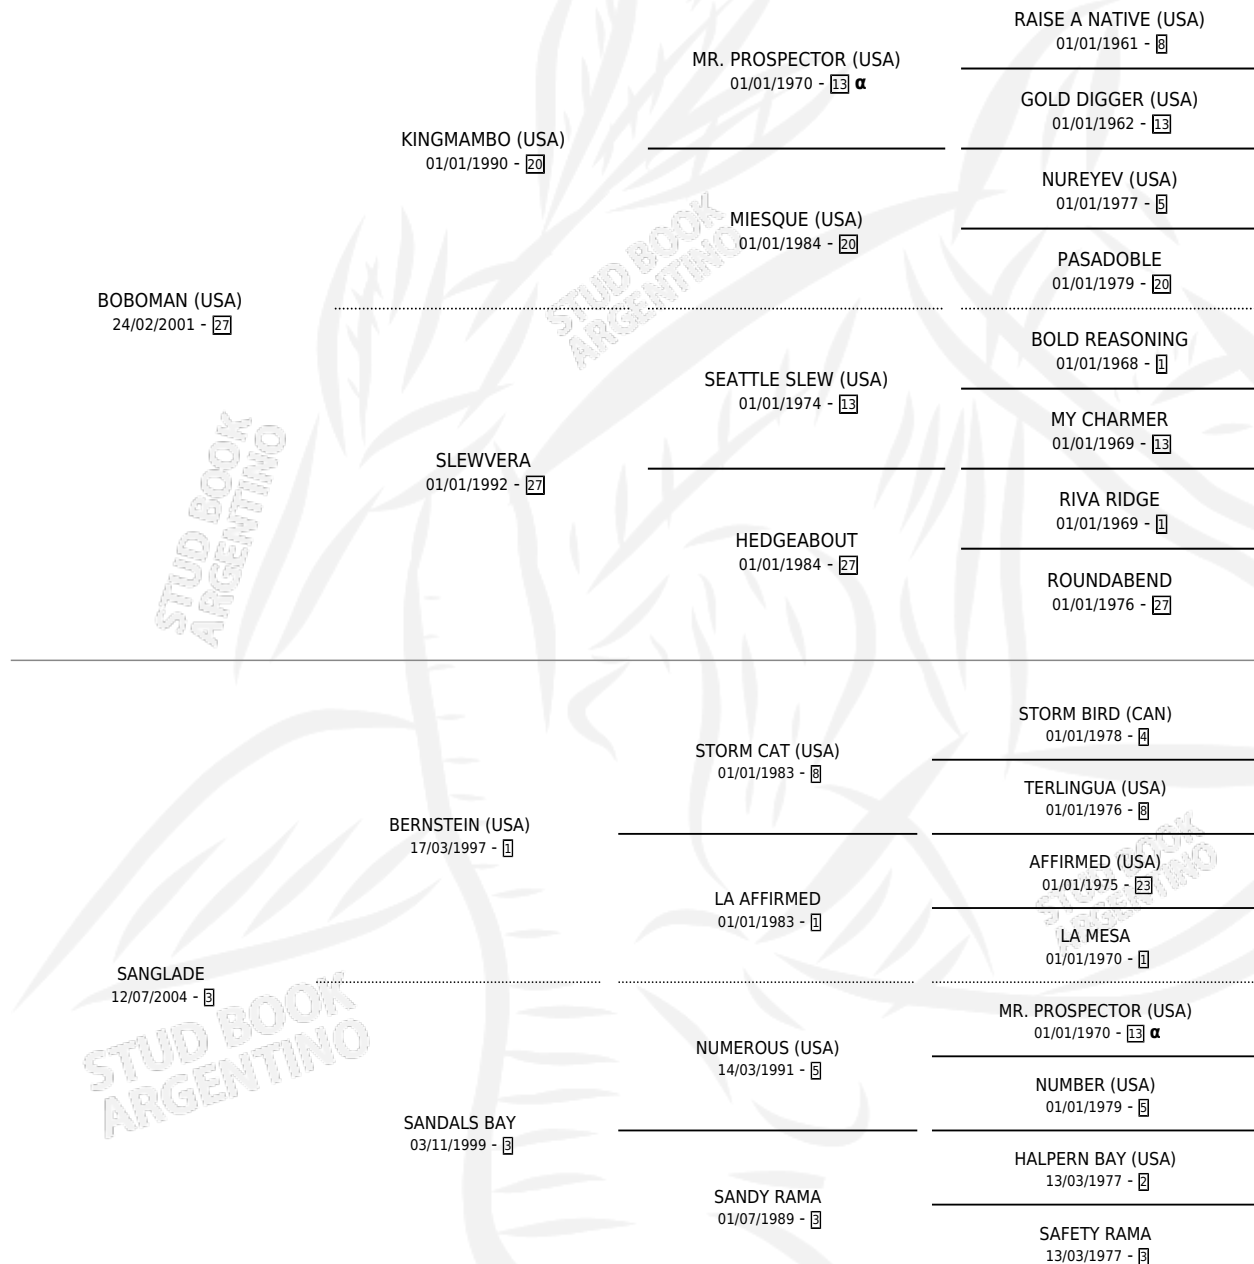

FANNY GLADE

por **BOBOMAN (USA)** y **SANGLADE** por **BERNSTEIN (USA)**

Argentina · Hembra · Zaino Doradillo · SP · 28/08/2012
Familia 3-i · Volumen 41

ESTADO

TIPIFICACIÓN SANGUÍNEA	X
TIPIFICACIÓN POR ADN	✓
PASAPORTE	✓
IDENTIFICACIÓN POR MICROCHIP	✓
REPRODUCTOR	✓

Lugar de nacimiento: Campo particular
Criador: Rama Fernandez Susana Maria

PEDIGREE

INBREEDING : α

CAMPAÑA

Solo carreras oficiales de Argentina

POR EDAD

EDAD	CC	1°	2°	3°	4°	5°	NP	CLC	CLG	CLCG1	CLGG1	IMPORTE	GANANCIA / CC
4 AÑOS	2	0	0	0	0	0	2	0	0	0	0	\$0	\$0
5 AÑOS	6	1	0	2	0	1	2	0	0	0	0	\$112,000	\$18,667
6 AÑOS	3	0	0	0	0	0	3	0	0	0	0	\$0	\$0
TOTALES	11	1	0	2	0	1	7	0	0	0	0	\$112,000	\$10,182
%		9.1%	0.0%	18.2%	0.0%	9.1%	63.6%	0.0%	0.0%	0.0%	0.0%		

Ganadora en Palermo - \$112,000, a los 5 años.

POR DISTANCIA

HIPODROMO	CC	1°	2°	3°	4°	5°	NP	CLC	CLG	CLCG1	CLGG1	IMPORTE
SAN ISIDRO	5	0	0	1	0	0	4	0	0	0	0	\$12,000
1200 MTS	3	0	0	0	0	0	3	0	0	0	0	\$0
1100 MTS	2	0	0	1	0	0	1	0	0	0	0	\$12,000
PALERMO	6	1	0	1	0	1	3	0	0	0	0	\$100,000
1100 MTS	1	0	0	0	0	0	1	0	0	0	0	\$0
1000 MTS	5	1	0	1	0	1	2	0	0	0	0	\$100,000