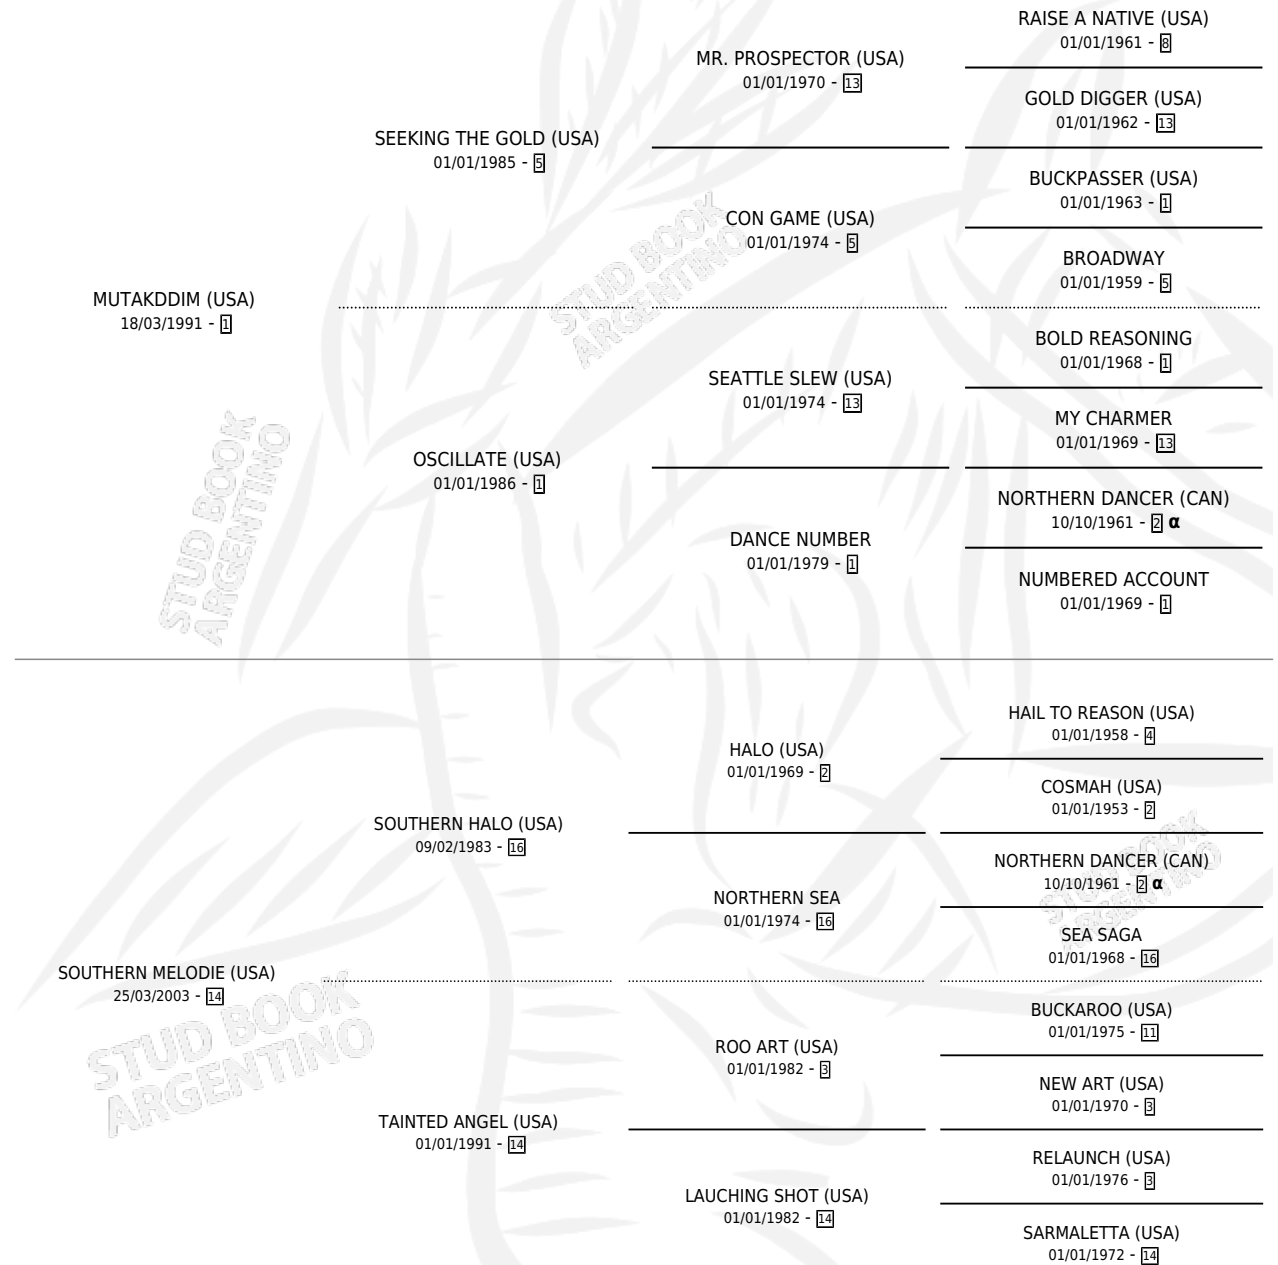

# SHA BIBI

por **MUTAKDDIM (USA)** y **SOUTHERN MELODIE (USA)** por **SOUTHERN HALO (USA)**

Argentina · Hembra · Zaino · SP · 05/10/2012  
Familia 14 · Volumen 41

## ESTADO

TIPIFICACIÓN SANGUÍNEA	X
TIPIFICACIÓN POR ADN	✓
PASAPORTE	✓
IDENTIFICACIÓN POR MICROCHIP	✓
REPRODUCTOR	X

**Lugar de nacimiento:** La Quebrada  
**Criador:** La Quebrada

## PEDIGREE

INBREEDING :  $\alpha$