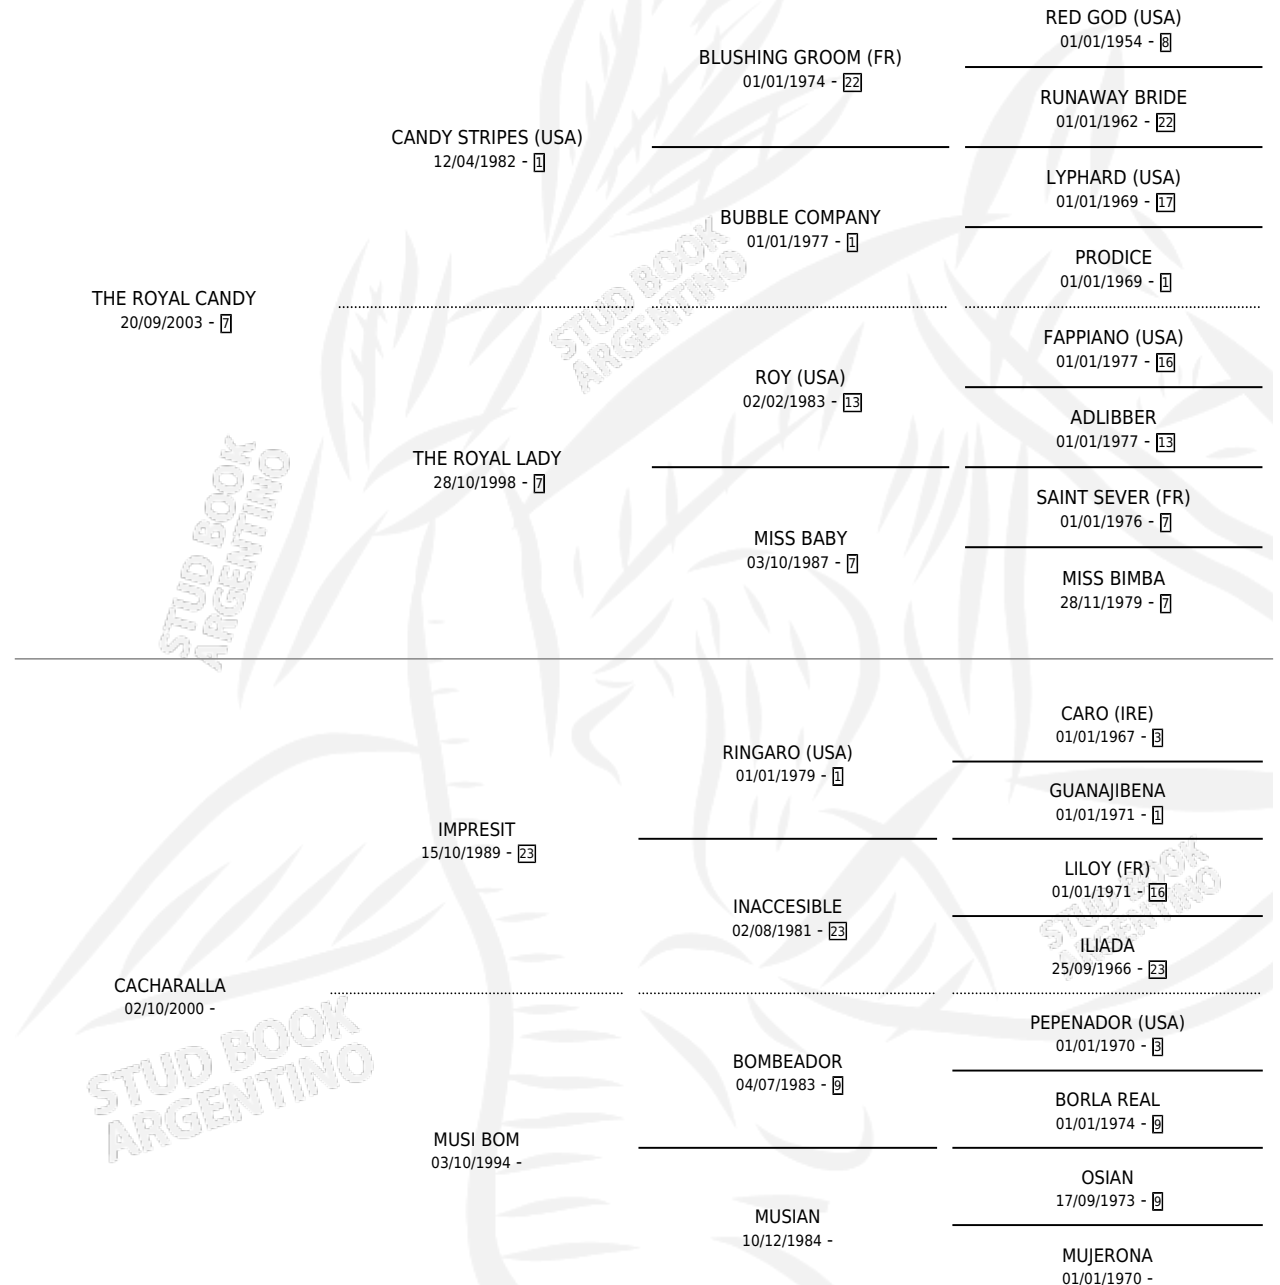

CANDY VIOLETA

por THE ROYAL CANDY y CACHARALLA por IMPRESIT

Argentina · Hembra · Zaino · SP · 03/10/2012
Familia · Volumen 41

ESTADO

TIPIFICACIÓN SANGUÍNEA	X
TIPIFICACIÓN POR ADN	X
PASAPORTE	X
IDENTIFICACIÓN POR MICROCHIP	X
REPRODUCTOR	X

Lugar de nacimiento: Rincon Del Gena

Criador: Rincon Del Gena

PEDIGREE

CANDY VIOLETA

Datos oficiales del Stud Book Argentino

Documento generado el 29/04/2026

studbook.org.ar