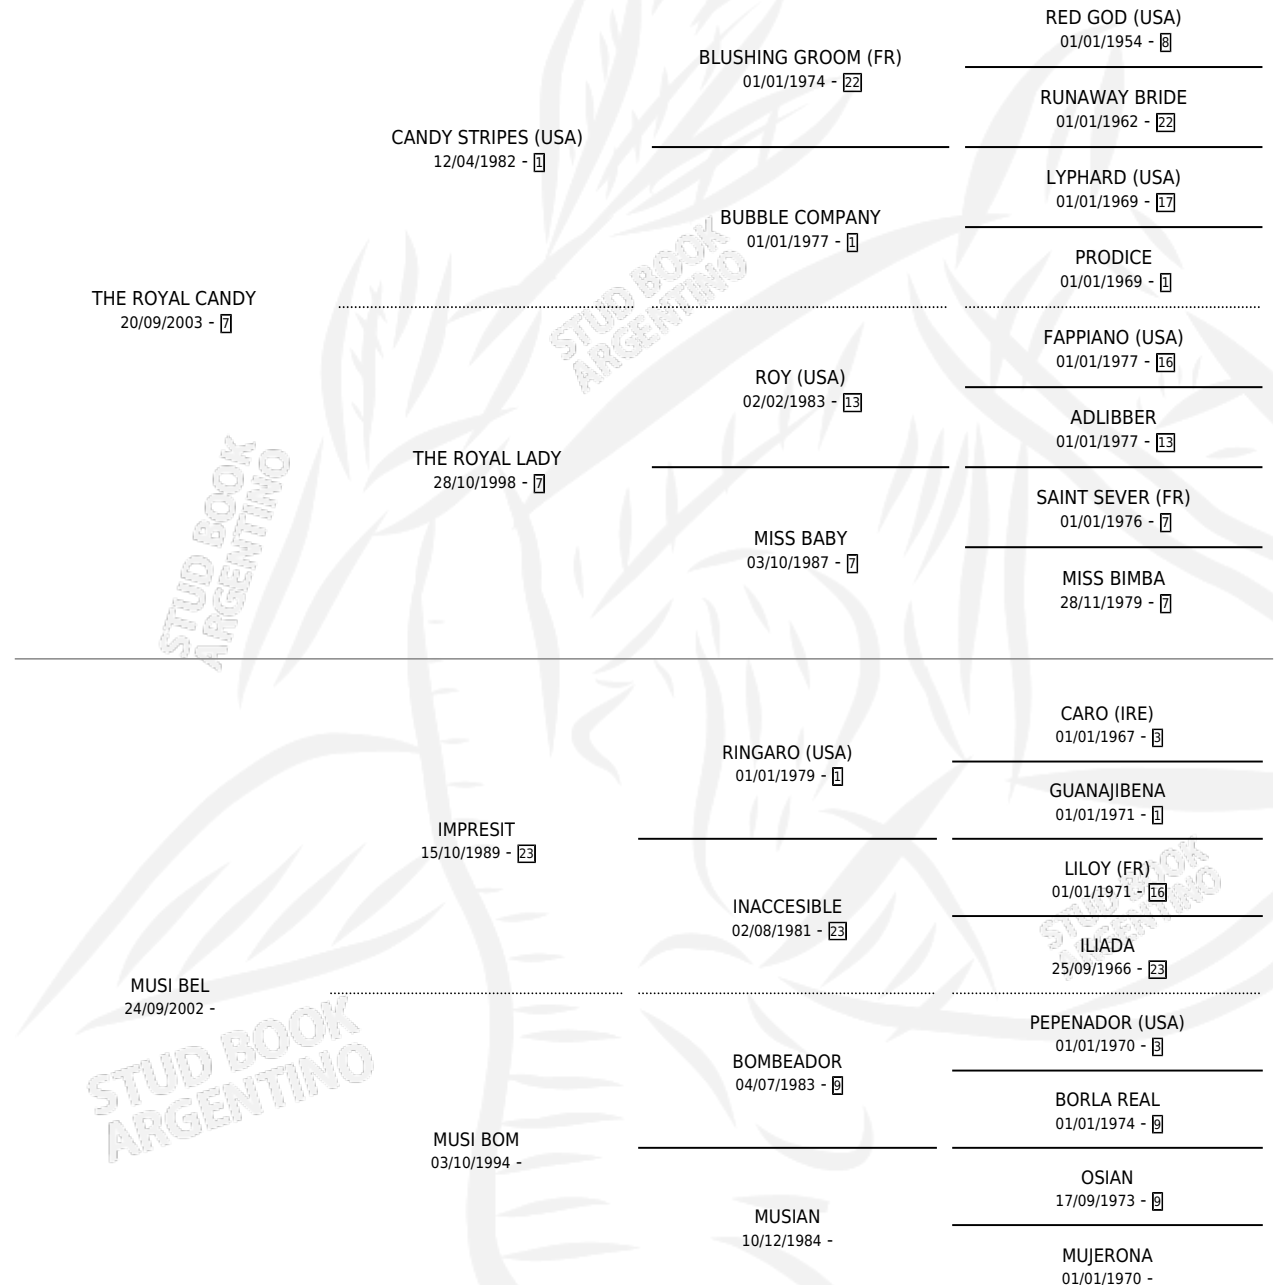

LA PRENDIDA

por THE ROYAL CANDY y MUSI BEL por IMPRESIT

Argentina · Hembra · Alazan · SP · 28/10/2012
Familia · Volumen 41

ESTADO

TIPIFICACIÓN SANGUÍNEA	X
TIPIFICACIÓN POR ADN	✓
PASAPORTE	✓
IDENTIFICACIÓN POR MICROCHIP	✓
REPRODUCTOR	✓

Lugar de nacimiento: Rincon Del Gena

Criador: Rincon Del Gena

PEDIGREE

CAMPAÑA

Solo carreras oficiales de Argentina

POR EDAD

EDAD	CC	1°	2°	3°	4°	5°	NP	CLC	CLG	CLCG1	CLGG1	IMPORTE	GANANCIA / CC
5 AÑOS	7	1	0	1	0	1	4	0	0	0	0	\$92,800	\$13,257
6 AÑOS	1	0	0	0	0	0	1	0	0	0	0	\$0	\$0
TOTALES	8	1	0	1	0	1	5	0	0	0	0	\$92,800	\$11,600
%		12.5%	0.0%	12.5%	0.0%	12.5%	62.5%	0.0%	0.0%	0.0%	0.0%		

Ganadora en San Isidro - \$92,800, a los 5 años.

POR DISTANCIA

HIPODROMO	CC	1°	2°	3°	4°	5°	NP	CLC	CLG	CLCG1	CLGG1	IMPORTE
SAN ISIDRO	8	1	0	1	0	1	5	0	0	0	0	\$92,800
1600 MTS	2	0	0	0	0	0	2	0	0	0	0	\$0
1400 MTS	2	0	0	0	0	1	1	0	0	0	0	\$4,000
1100 MTS	2	1	0	0	0	0	1	0	0	0	0	\$74,000
1200 MTS	1	0	0	1	0	0	0	0	0	0	0	\$14,800
1300 MTS	1	0	0	0	0	0	1	0	0	0	0	\$0