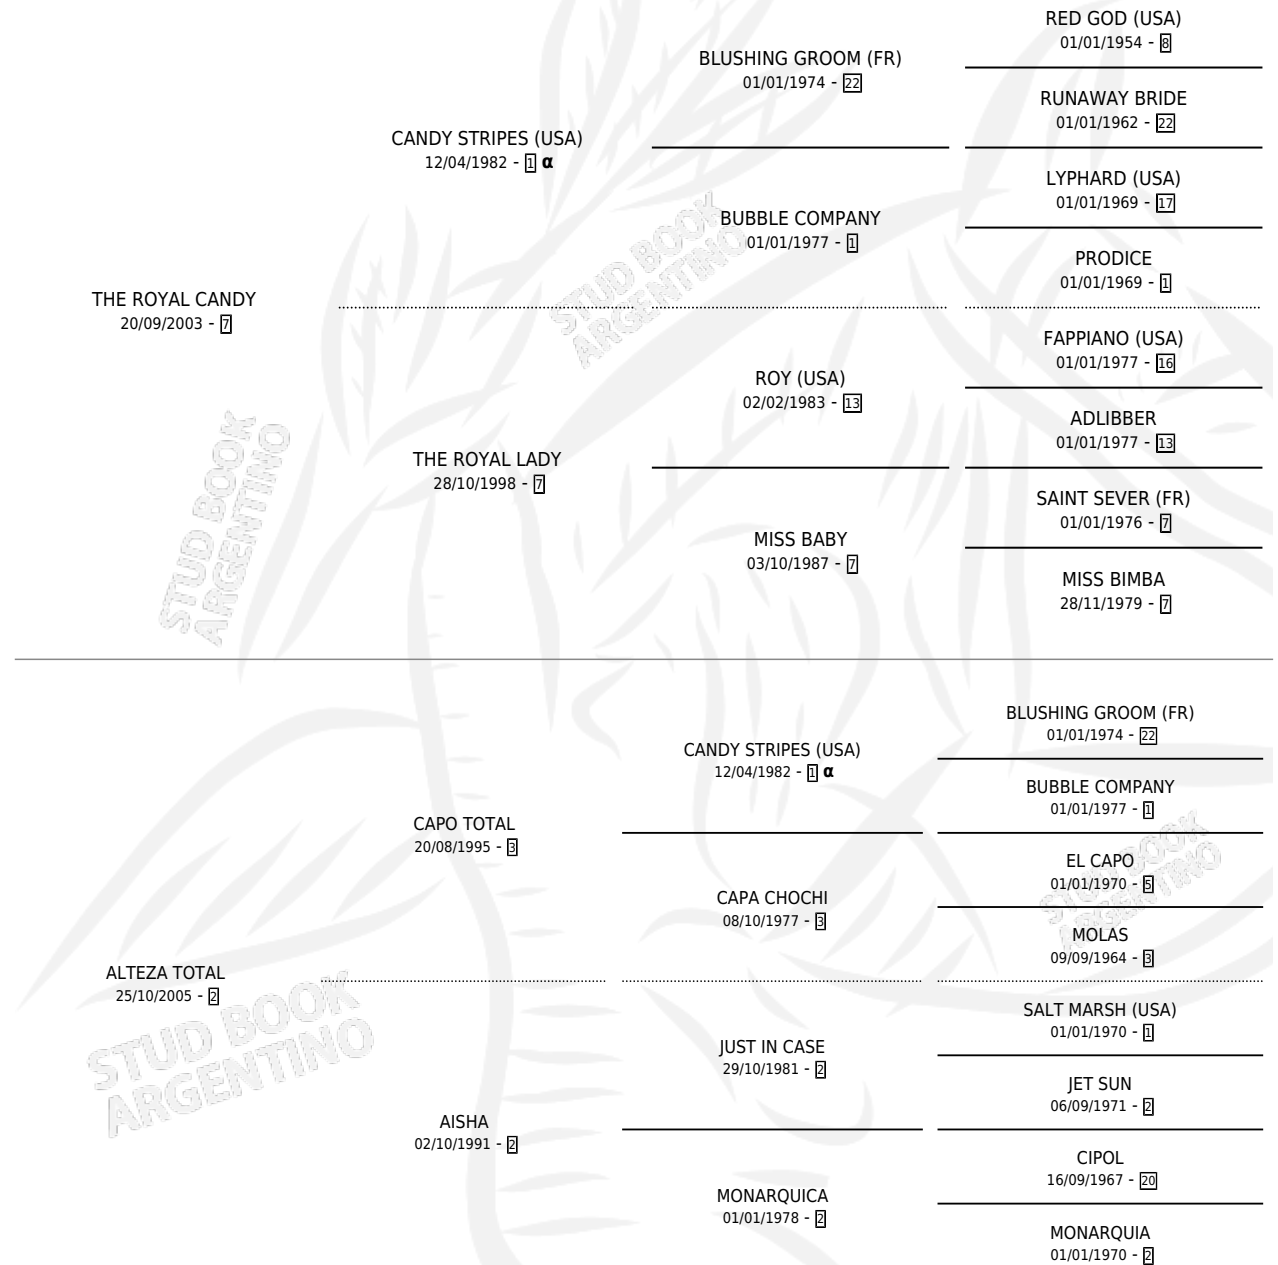

CANDY ALTANERA

por THE ROYAL CANDY y ALTEZA TOTAL por CAPO TOTAL

Argentina · Hembra · Alazan · SP · 30/10/2012
Familia 2-u · Volumen 41

ESTADO

TIPIFICACIÓN SANGUÍNEA	X
TIPIFICACIÓN POR ADN	X
PASAPORTE	X
IDENTIFICACIÓN POR MICROCHIP	X
REPRODUCTOR	X

Lugar de nacimiento: Rincon Del Gena

Criador: Rincon Del Gena

PEDIGREE

INBREEDING : α

CANDY ALTANERA

Datos oficiales del Stud Book Argentino

Documento generado el 15/05/2026

studbook.org.ar