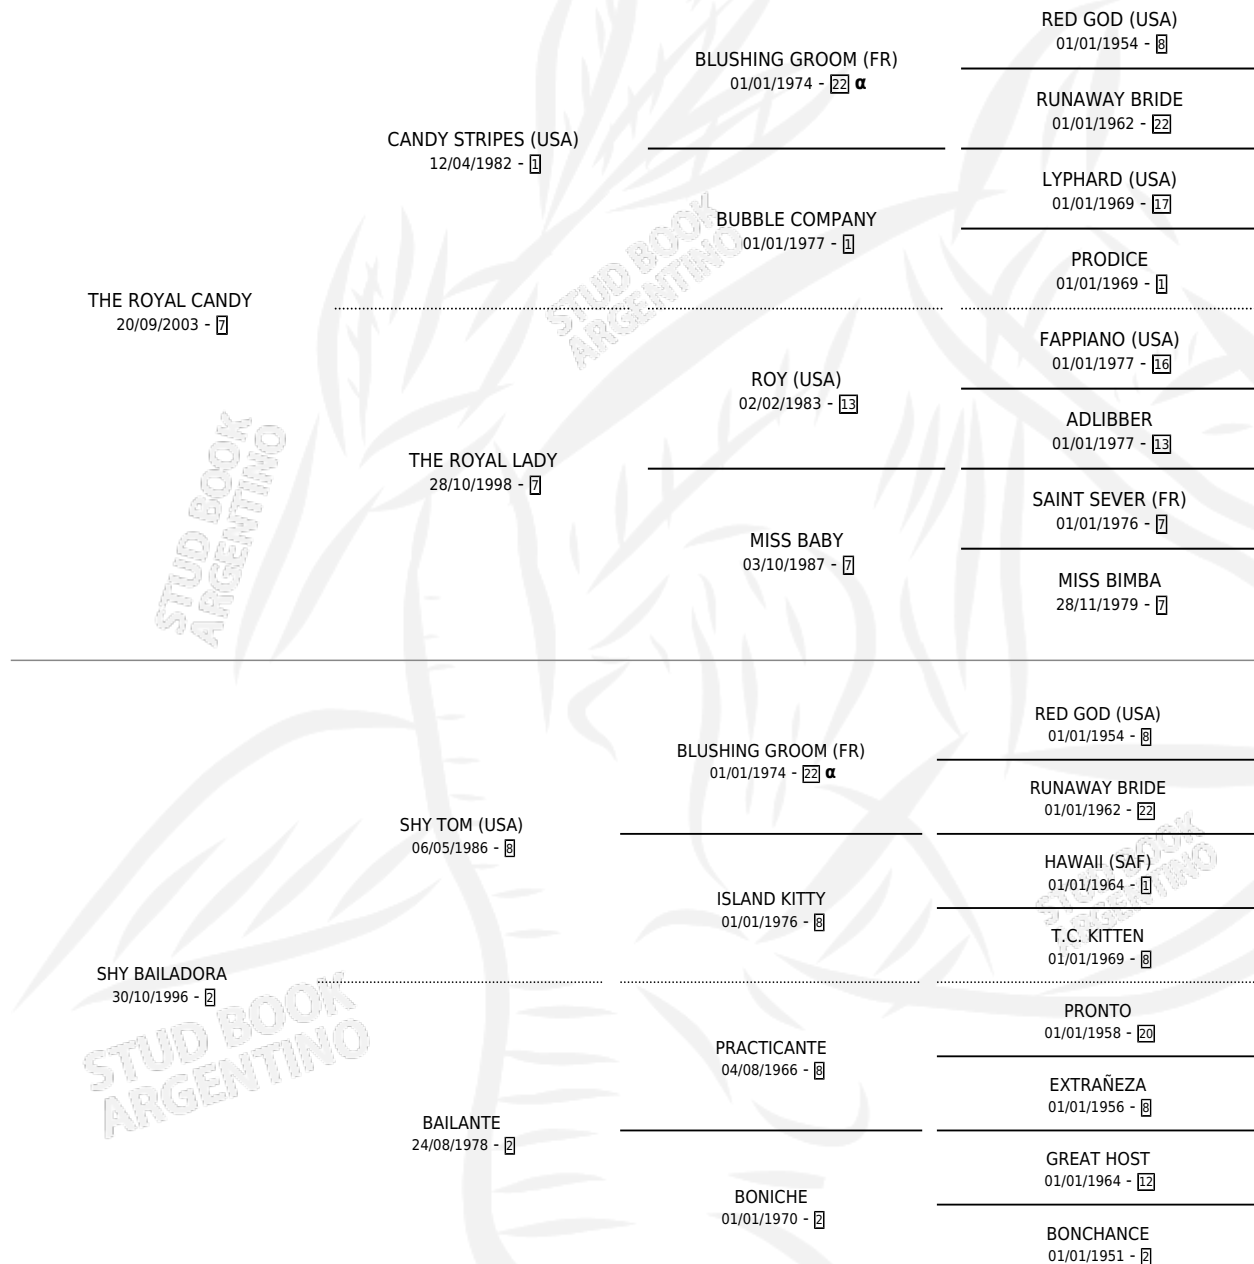

SHY REVOLTOSA

por THE ROYAL CANDY y SHY BAILADORA por SHY TOM (USA)

Argentina · Hembra · Alazan · SP · 10/10/2012
Familia 2-g · Volumen 41

ESTADO

TIPIFICACIÓN SANGUÍNEA	X
TIPIFICACIÓN POR ADN	✓
PASAPORTE	✓
IDENTIFICACIÓN POR MICROCHIP	✓
REPRODUCTOR	✓

Lugar de nacimiento: Rincon Del Gena
Criador: Rincon Del Gena

~

HIJOS

	MACHOS	HEMBRAS
2 NACIERON	0	2
1 CORRIERON	0	1

SIN ACTUACIONES

PEDIGREE

INBREEDING : α