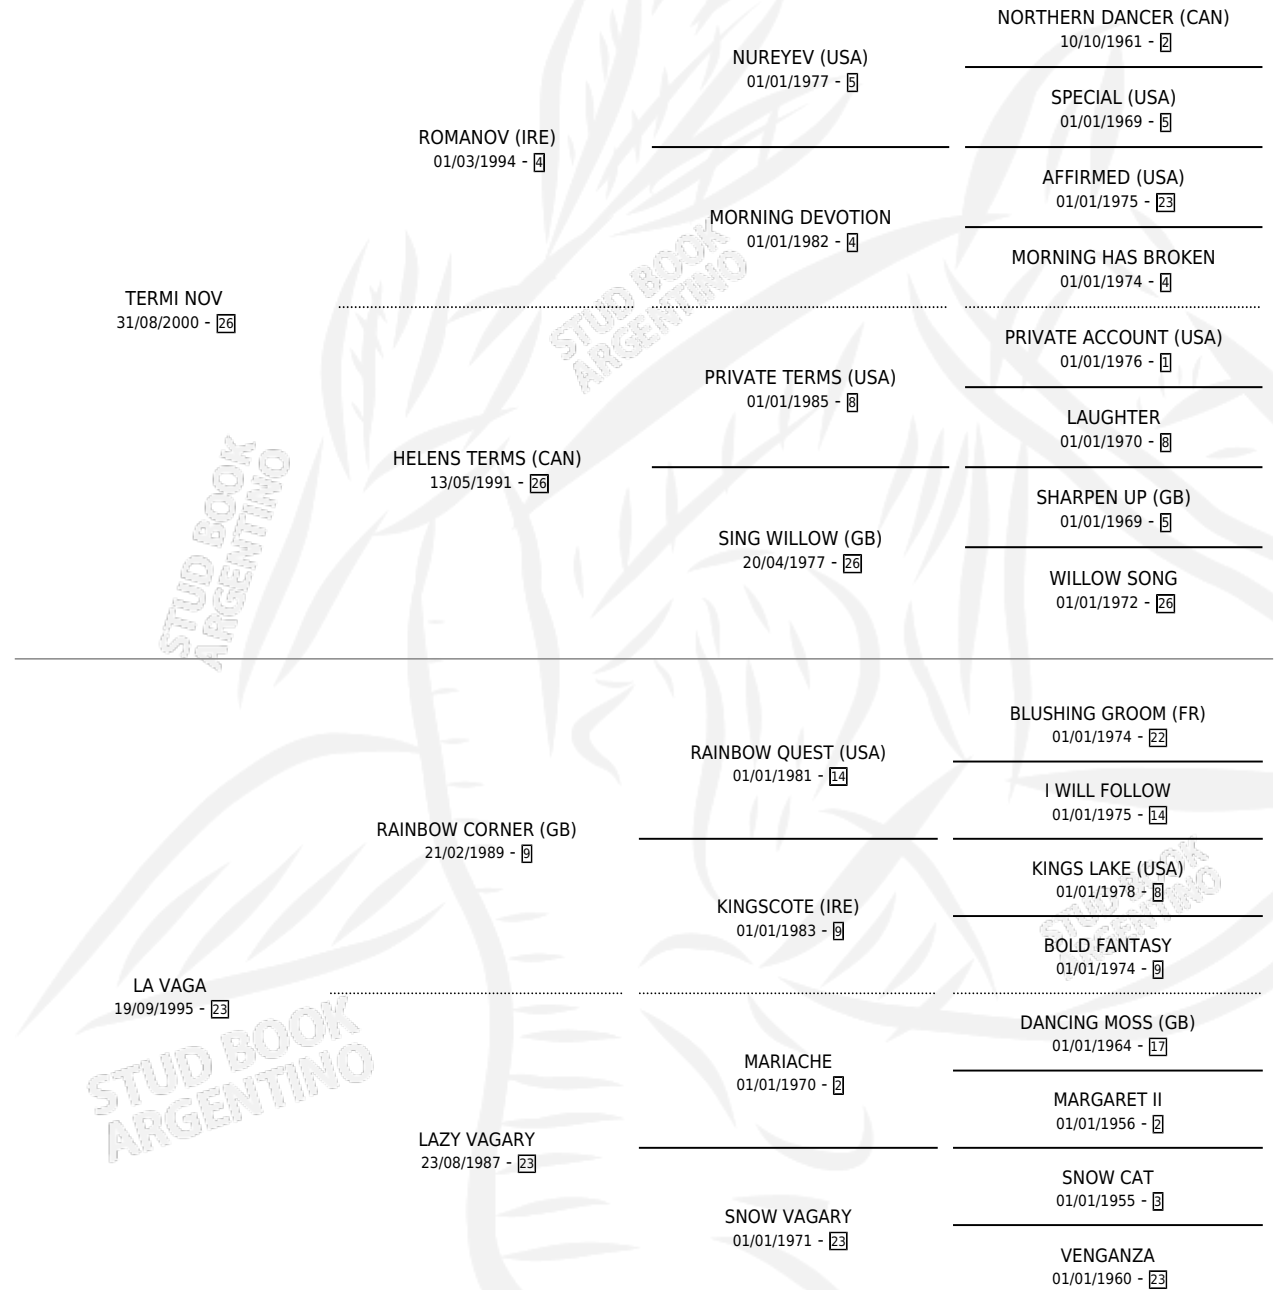

VAGO NOV

por **TERMI NOV** y **LA VAGA** por **RAINBOW CORNER (GB)**

Argentina · Macho · Alazan · SP · 05/10/2012
Familia 23-a · Volumen 41

ESTADO

TIPIFICACIÓN SANGUÍNEA	X
TIPIFICACIÓN POR ADN	X
PASAPORTE	X
IDENTIFICACIÓN POR MICROCHIP	X
REPRODUCTOR	X

Lugar de nacimiento: Campo particular

Criador: Perez Nibal Matias

PEDIGREE

VAGO NOV

Datos oficiales del Stud Book Argentino

Documento generado el 14/05/2026

studbook.org.ar