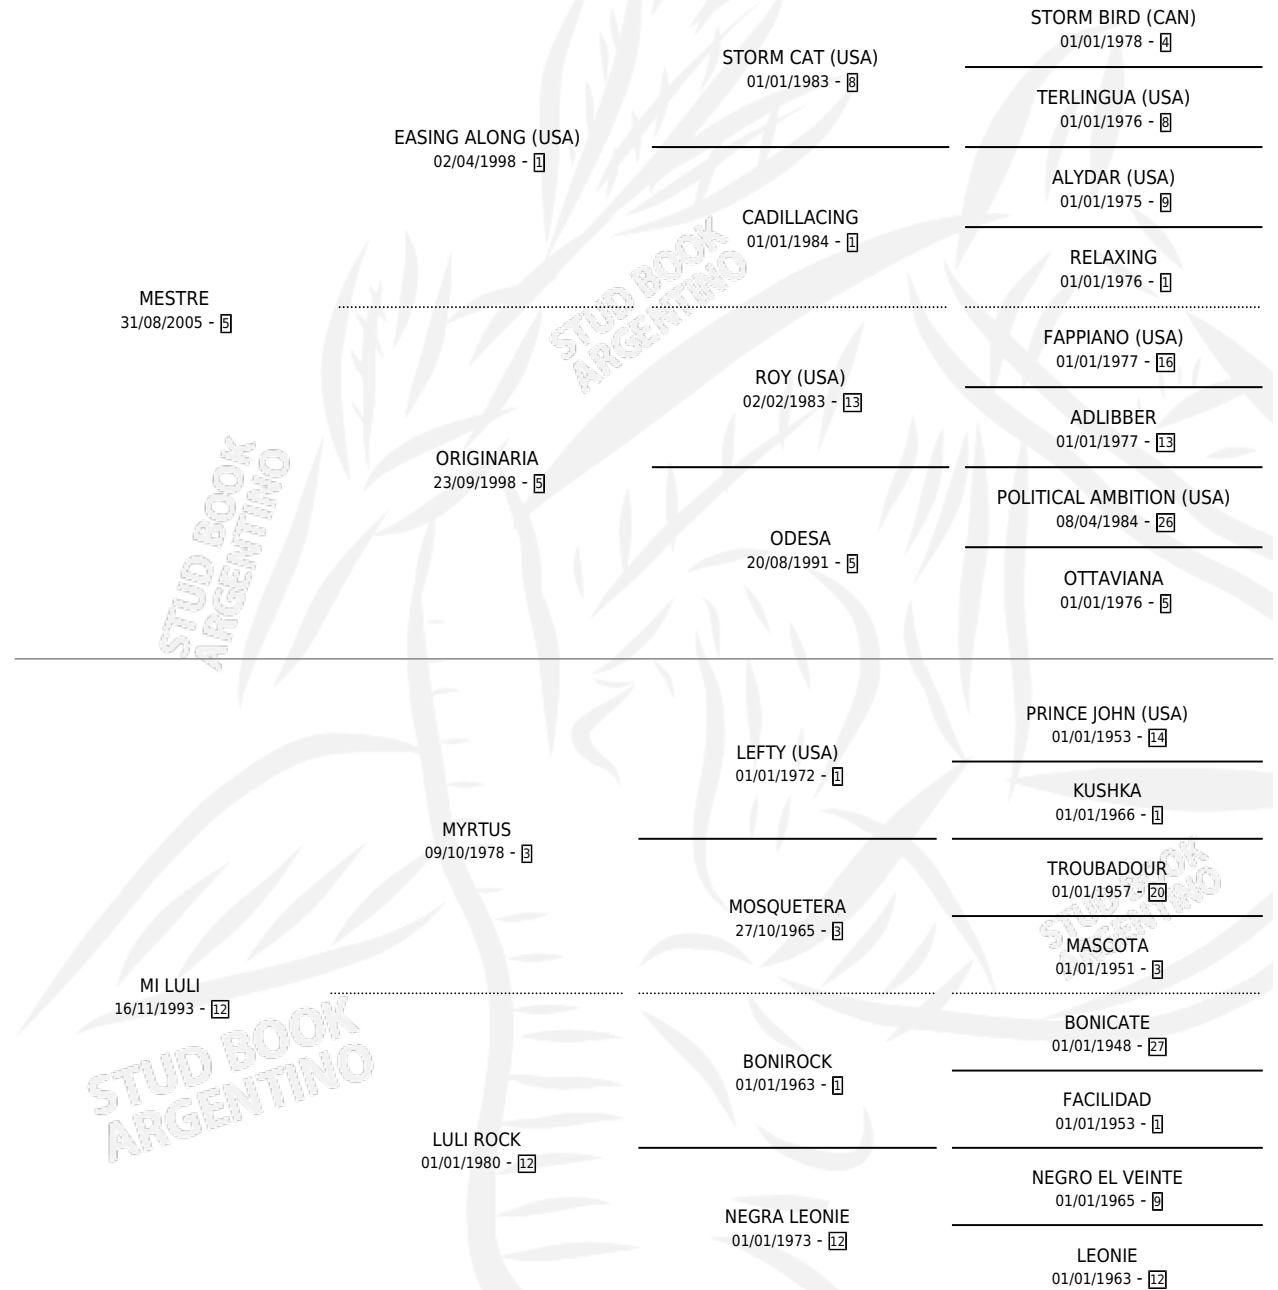

WESTERLIE

por MESTRE y MI LULI por MYRTUS

Argentina · Macho · Alazan · SP · 18/10/2012
Familia 12-d · Volumen 41

ESTADO

TIPIFICACIÓN SANGUÍNEA	X
TIPIFICACIÓN POR ADN	✓
PASAPORTE	✓
IDENTIFICACIÓN POR MICROCHIP	✓
REPRODUCTOR	X

Lugar de nacimiento: Principio

Criador: Principio

PEDIGREE

CAMPAÑA

Solo carreras oficiales de Argentina

POR EDAD

EDAD	CC	1°	2°	3°	4°	5°	NP	CLC	CLG	CLCG1	CLGG1	IMPORTE	GANANCIA / CC
3 AÑOS	3	0	0	0	0	0	3	0	0	0	0	\$0	\$0
TOTALES	3	0	0	0	0	0	3	0	0	0	0	\$0	\$0
%		0.0%	0.0%	0.0%	0.0%	0.0%	100%	0.0%	0.0%	0.0%	0.0%		