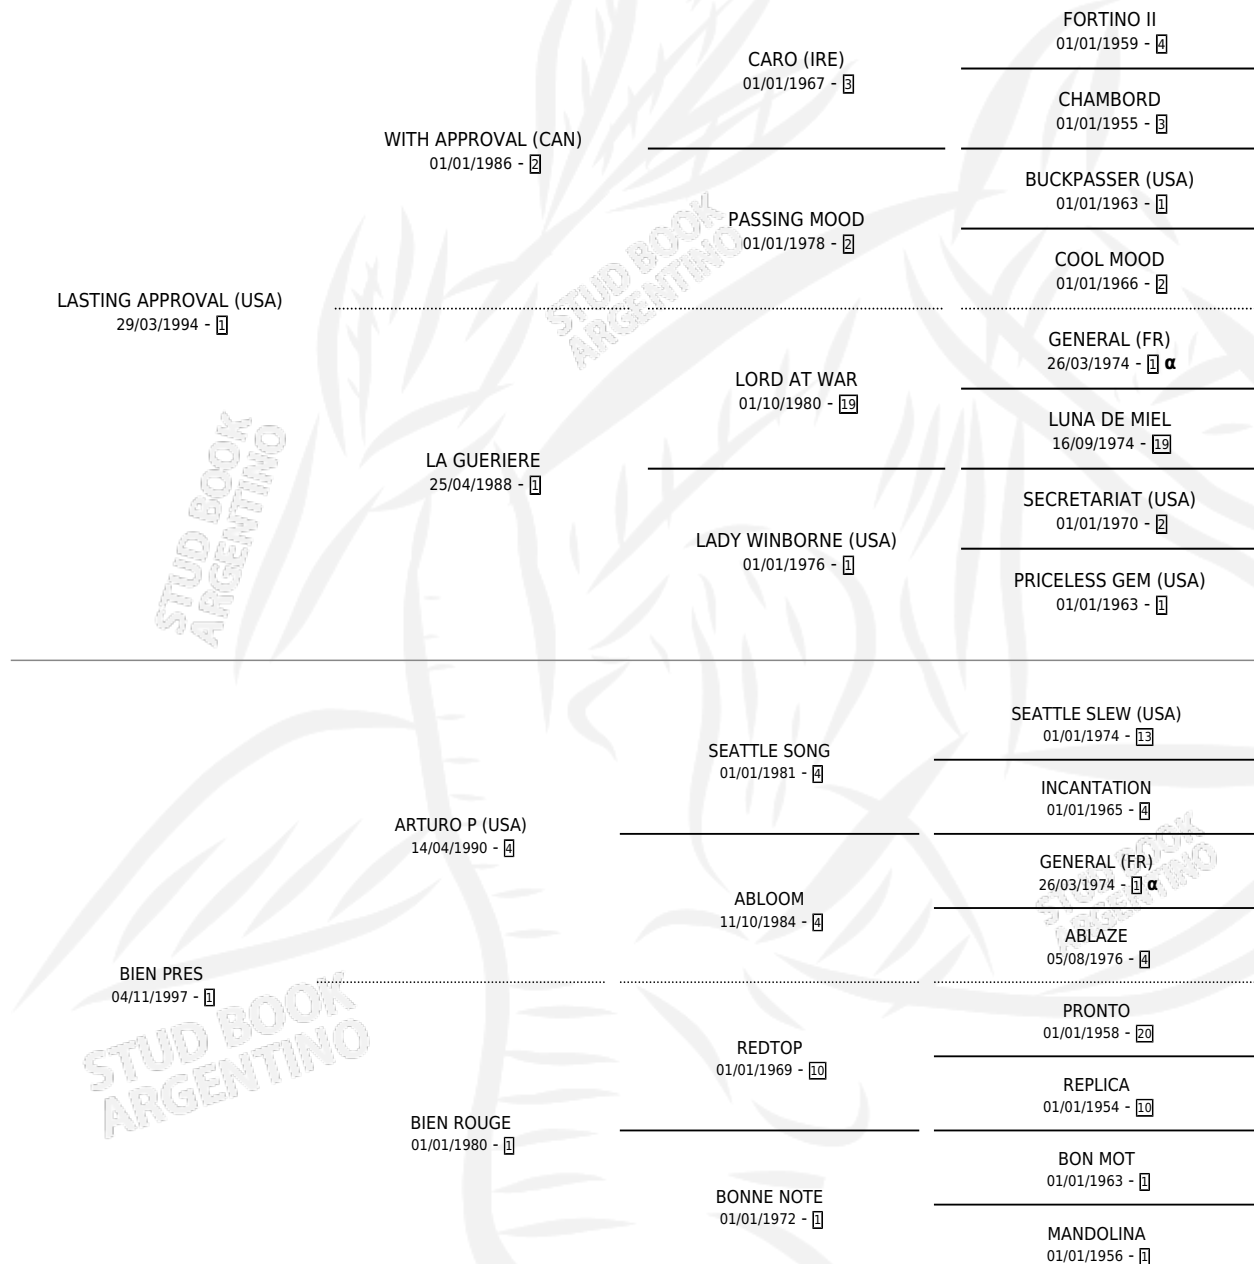

BARRICK

por **LASTING APPROVAL (USA)** y **BIEN PRES** por **ARTURO P (USA)**

Argentina · Macho · Alazan · SP · 09/10/2012
Familia 1-I · Volumen 41

ESTADO

TIPIFICACIÓN SANGUÍNEA	X
TIPIFICACIÓN POR ADN	✓
PASAPORTE	✓
IDENTIFICACIÓN POR MICROCHIP	✓
REPRODUCTOR	X

Lugar de nacimiento: San Francisco De Pilar
Criador: San Francisco De Pilar

PEDIGREE

INBREEDING : α

CAMPAÑA

Solo carreras oficiales de Argentina

POR EDAD

EDAD	CC	1°	2°	3°	4°	5°	NP	CLC	CLG	CLCG1	CLGG1	IMPORTE	GANANCIA / CC
2 AÑOS	2	0	0	0	0	0	2	0	0	0	0	\$0	\$0
3 AÑOS	1	0	0	0	0	0	1	0	0	0	0	\$0	\$0
4 AÑOS	4	0	1	0	0	1	2	0	0	0	0	\$39,240	\$9,810
5 AÑOS	7	1	2	1	0	1	2	0	0	0	0	\$174,184	\$24,883
7 AÑOS	2	0	0	0	0	0	2	0	0	0	0	\$0	\$0
TOTALES	16	1	3	1	0	2	9	0	0	0	0	\$213,424	\$13,339
%		6.3%	18.8%	6.3%	0.0%	12.5%	56.3%	0.0%	0.0%	0.0%	0.0%		

Ganador en San Isidro - \$213,424, a los 5 años.

POR DISTANCIA

HIPODROMO	CC	1°	2°	3°	4°	5°	NP	CLC	CLG	CLCG1	CLGG1	IMPORTE
SAN ISIDRO	10	1	3	1	0	2	3	0	0	0	0	\$213,424
1600 MTS	6	0	2	0	0	1	3	0	0	0	0	\$66,584
2000 MTS	3	1	1	1	0	0	0	0	0	0	0	\$142,600
1400 MTS	1	0	0	0	0	1	0	0	0	0	0	\$4,240
LA PLATA	3	0	0	0	0	0	3	0	0	0	0	\$0
1300 MTS	1	0	0	0	0	0	1	0	0	0	0	\$0
1600 MTS	1	0	0	0	0	0	1	0	0	0	0	\$0
1200 MTS	1	0	0	0	0	0	1	0	0	0	0	\$0
PALERMO	3	0	0	0	0	0	3	0	0	0	0	\$0
1600 MTS	1	0	0	0	0	0	1	0	0	0	0	\$0
1400 MTS	1	0	0	0	0	0	1	0	0	0	0	\$0
1200 MTS	1	0	0	0	0	0	1	0	0	0	0	\$0