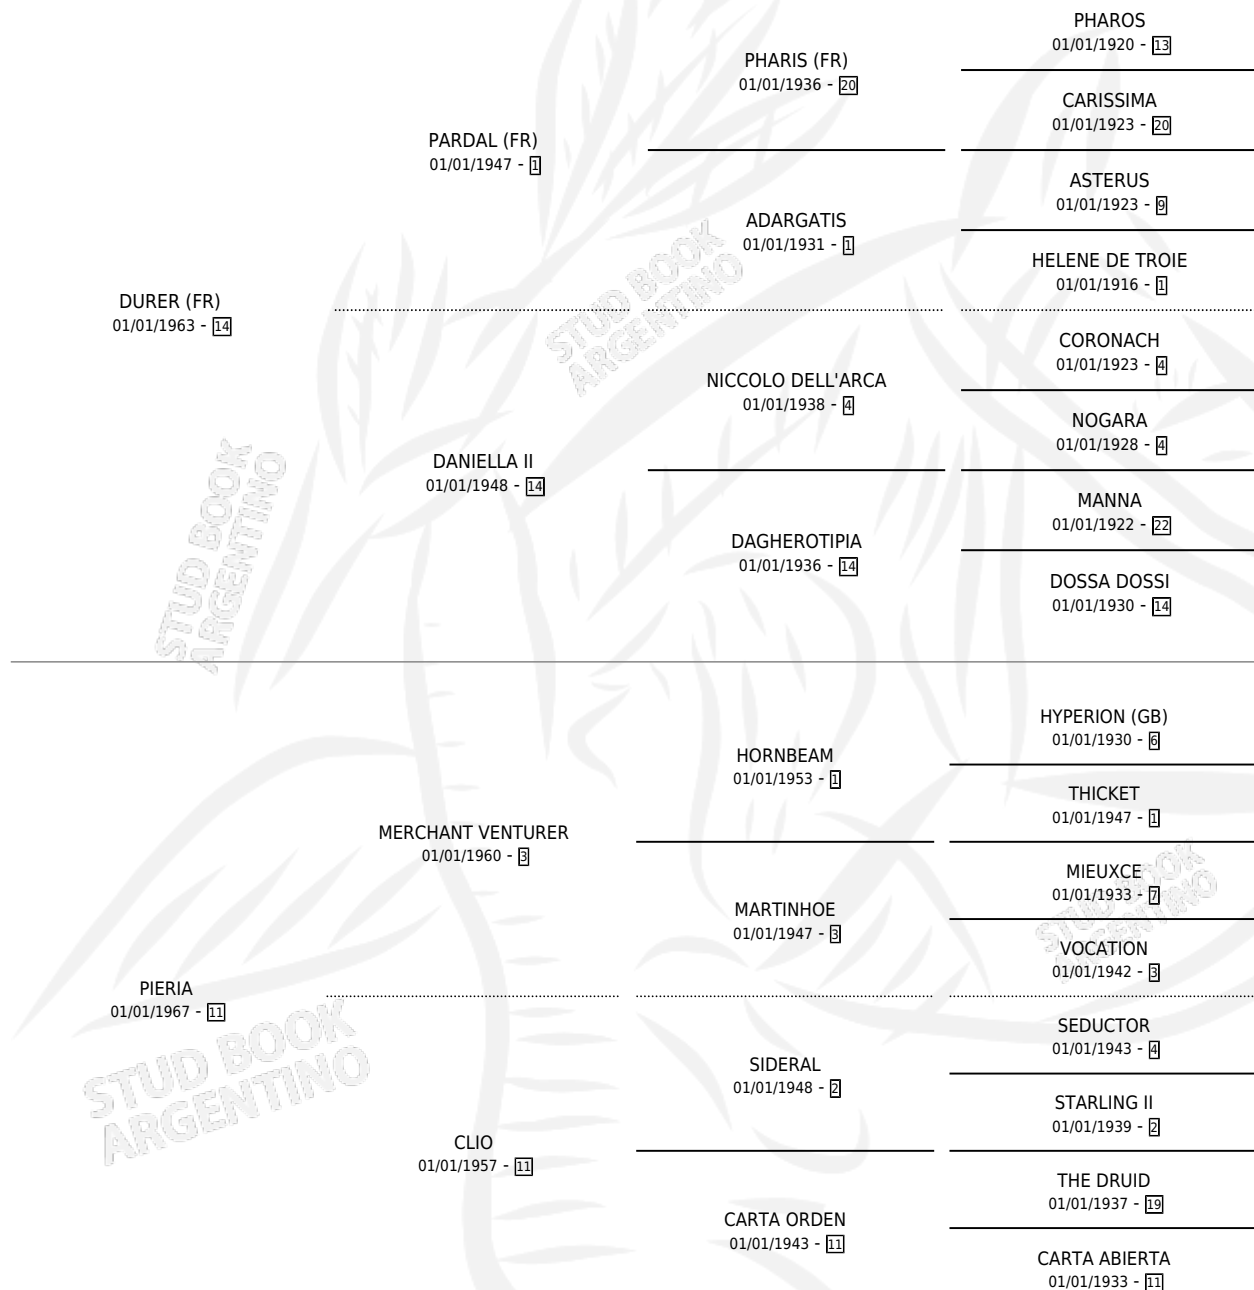

# PIERDUA

por **DURER (FR)** y **PIERIA** por **MERCHANT VENTURER**

Argentina · Hembra · Zaino Colorado · SP · 01/01/1976  
Familia 11 · Volumen 29

## ESTADO

TIPIFICACIÓN SANGUÍNEA	X
TIPIFICACIÓN POR ADN	X
PASAPORTE	X
IDENTIFICACIÓN POR MICROCHIP	X
REPRODUCTOR	✓

**Lugar de nacimiento:** Campo particular

**Criador:** Sin dato

~

## HIJOS

	MACHOS	HEMBRAS
8 NACIERON	5	3
5 CORRIERON	4	1
3 GANARON	3	0
<b>0</b> GANADORES <b>CL</b>	<b>0</b> GANADORES <b>GR</b>	<b>0</b> GANADORES <b>G1</b>

## PEDIGREE

S

mientos 6 / Efectividad 75.00%

PADRILLO	PRODUCTO	CRIADOR	1ER SERVICIO	ÚLTIMO SERVICIO
ROYAL DANDY	Ø		14/11/1990	18/11/1990
ROYAL DANDY	Ø		20/11/1989	24/11/1989
ROYAL DANDY	PIER DANDY (H A, 28/10/1989)	SIN DATO	03/11/1988	27/11/1988
ROYAL DANDY	ROYAL PIER (M Z, 28/08/1988)	SIN DATO	17/09/1987	21/09/1987
EL EXTRAÑO	HACHERITA (H Z, 10/09/1987)	SIN DATO	20/09/1986	24/09/1986
EPICO	LEÑATERO (M A, 12/09/1986)	SIN DATO	22/09/1985	24/09/1985
HARPER	LEÑADORA (H Z, 08/09/1984)	SIN DATO		
EPICO	HACHUELO (M A, 14/09/1985) •MURIÓ EL 09/03/1987•	SIN DATO		