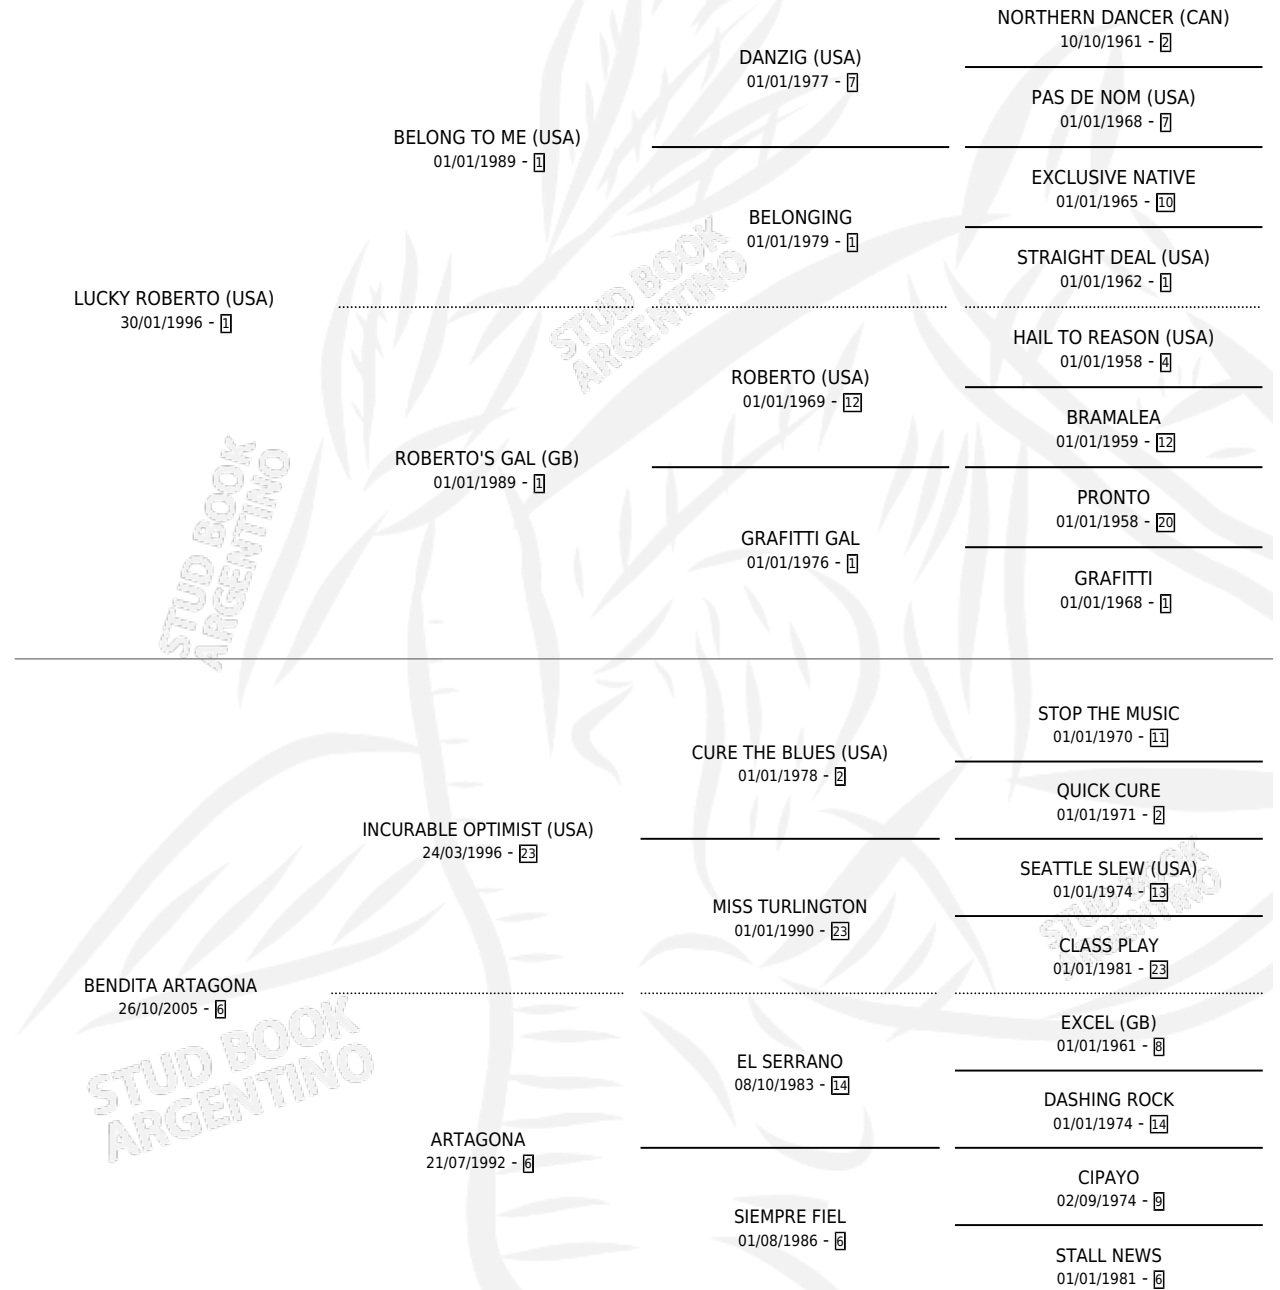

Lugar de nacimiento: Chañar Ladeado
Criador: Sin dato

~

HIJOS

	MACHOS	HEMBRAS
3 NACIERON	2	1
1 CORRIERON	0	1

SIN ACTUACIONES

PEDIGREE

CAMPAÑA

Solo carreras oficiales de Argentina