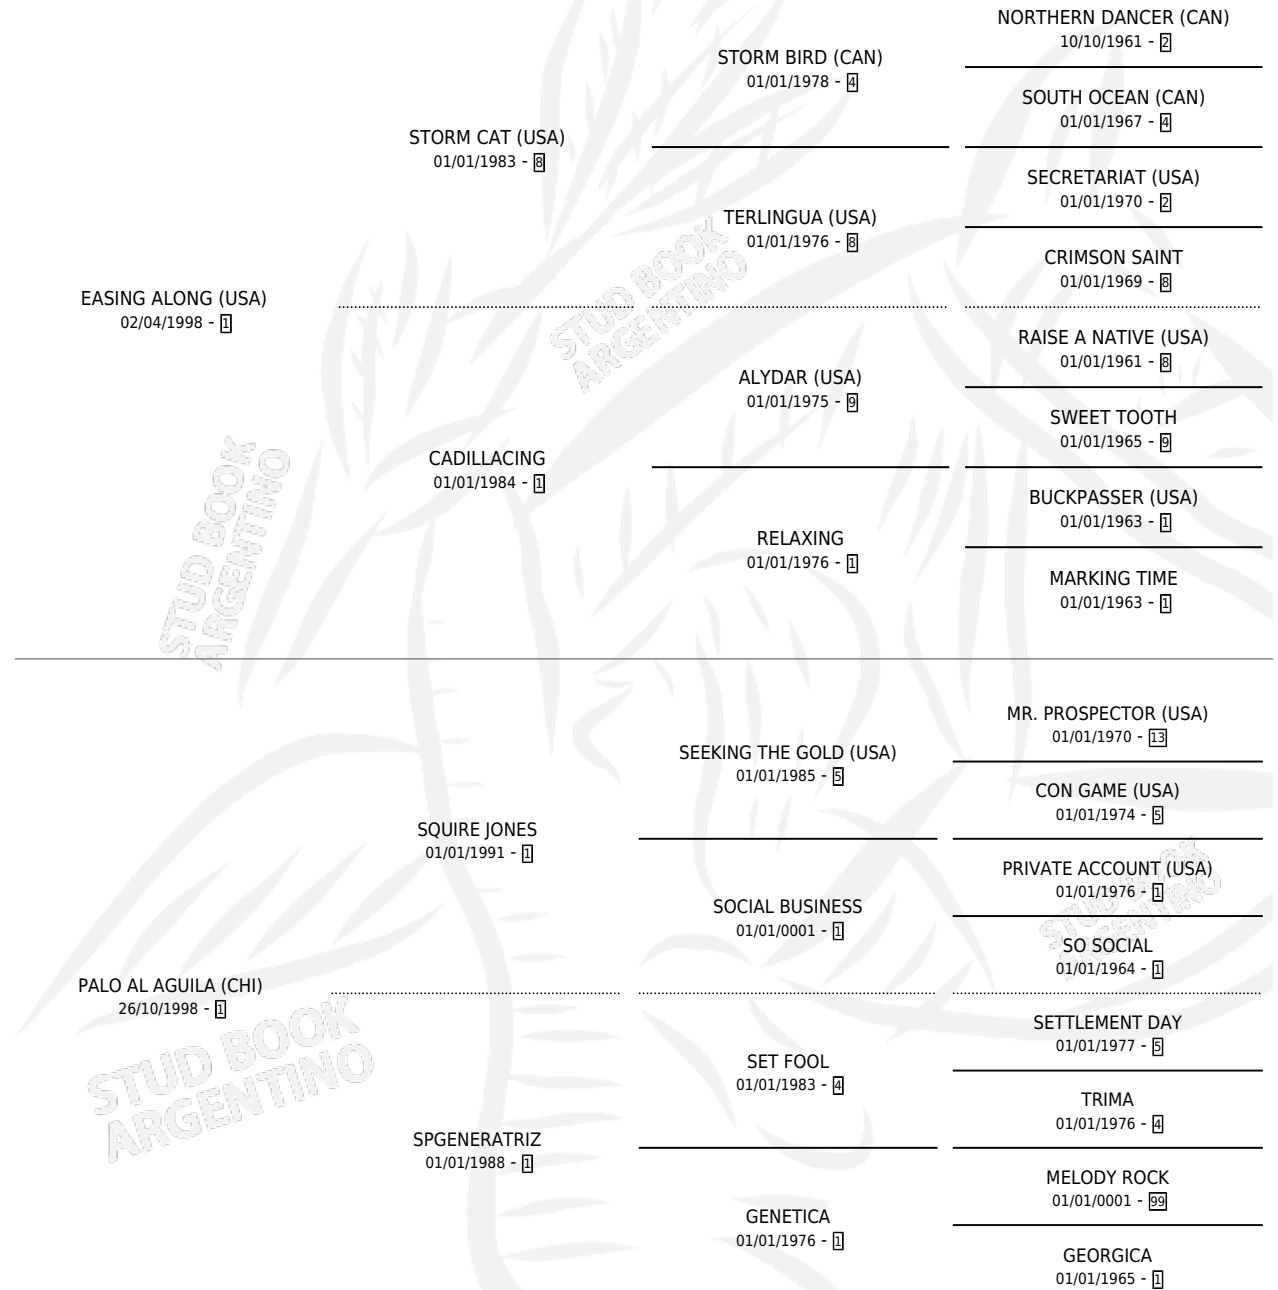

PETRUS POMEROL

por **EASING ALONG (USA)** y **PALO AL AGUILA (CHI)** por **SQUIRE JONES**

Argentina · Macho · Zaino · SP · 18/10/2012
Familia 1 · Volumen 41

ESTADO

TIPIFICACIÓN SANGUÍNEA	X
TIPIFICACIÓN POR ADN	✓
PASAPORTE	✓
IDENTIFICACIÓN POR MICROCHIP	✓
REPRODUCTOR	X

Lugar de nacimiento: Pozo de Luna

Criador: Haras Cachagua S.A. y Haras Pozo De Luna S.A.

PEDIGREE

PETRUS POMEROL

Datos oficiales del Stud Book Argentino

Documento generado el 12/06/2026

studbook.org.ar