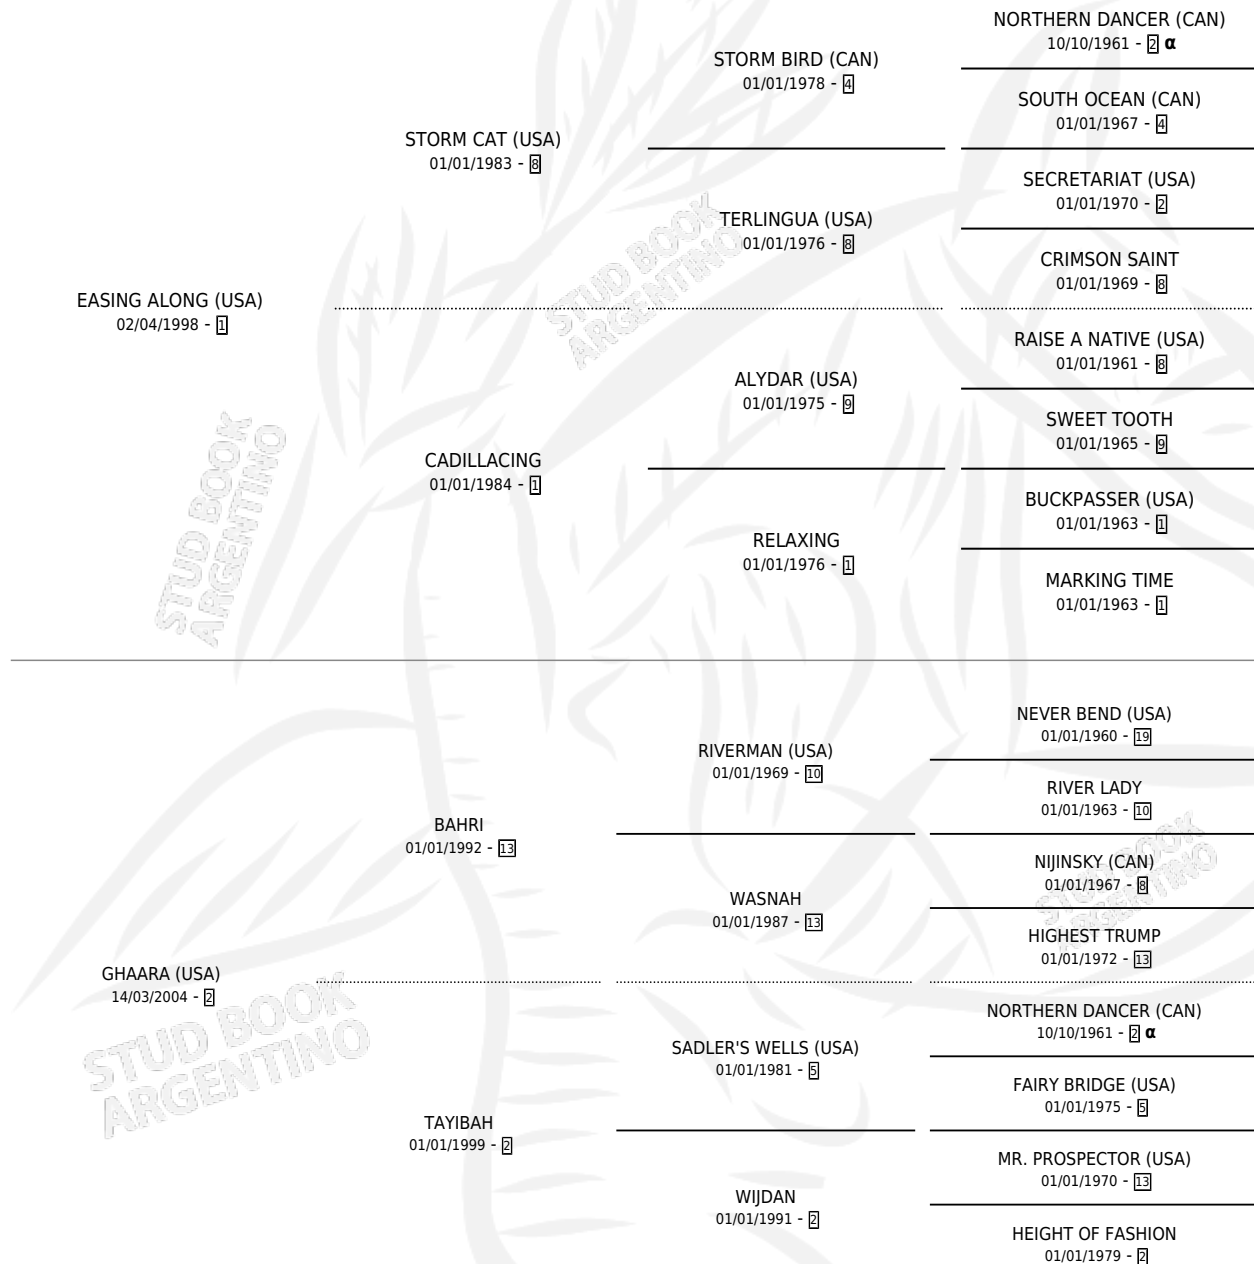

GRAN TARAPACA

por **EASING ALONG (USA)** y **GHAARA (USA)** por **BAHRI**

Argentina · Hembra · Zaino Doradillo · SP · 06/10/2012
Familia 2-f · Volumen 41

ESTADO

TIPIFICACIÓN SANGUÍNEA	X
TIPIFICACIÓN POR ADN	✓
PASAPORTE	✓
IDENTIFICACIÓN POR MICROCHIP	✓
REPRODUCTOR	✓

Lugar de nacimiento: Pozo de Luna

Criador: Haras Cachagua S.A. y Haras Pozo De Luna S.A.

~

HIJOS

	MACHOS	HEMBRAS
4 NACIERON	2	2
1 CORRIERON	0	1

SIN ACTUACIONES

PEDIGREE

INBREEDING : α

CAMPAÑA

Solo carreras oficiales de Argentina

POR EDAD

EDAD	CC	1°	2°	3°	4°	5°	NP	CLC	CLG	CLCG1	CLGG1	IMPORTE	GANANCIA / CC
3 AÑOS	4	0	0	0	0	0	4	0	0	0	0	\$0	\$0
TOTALES	4	0	0	0	0	0	4	0	0	0	0	\$0	\$0
%		0.0%	0.0%	0.0%	0.0%	0.0%	100%	0.0%	0.0%	0.0%	0.0%		