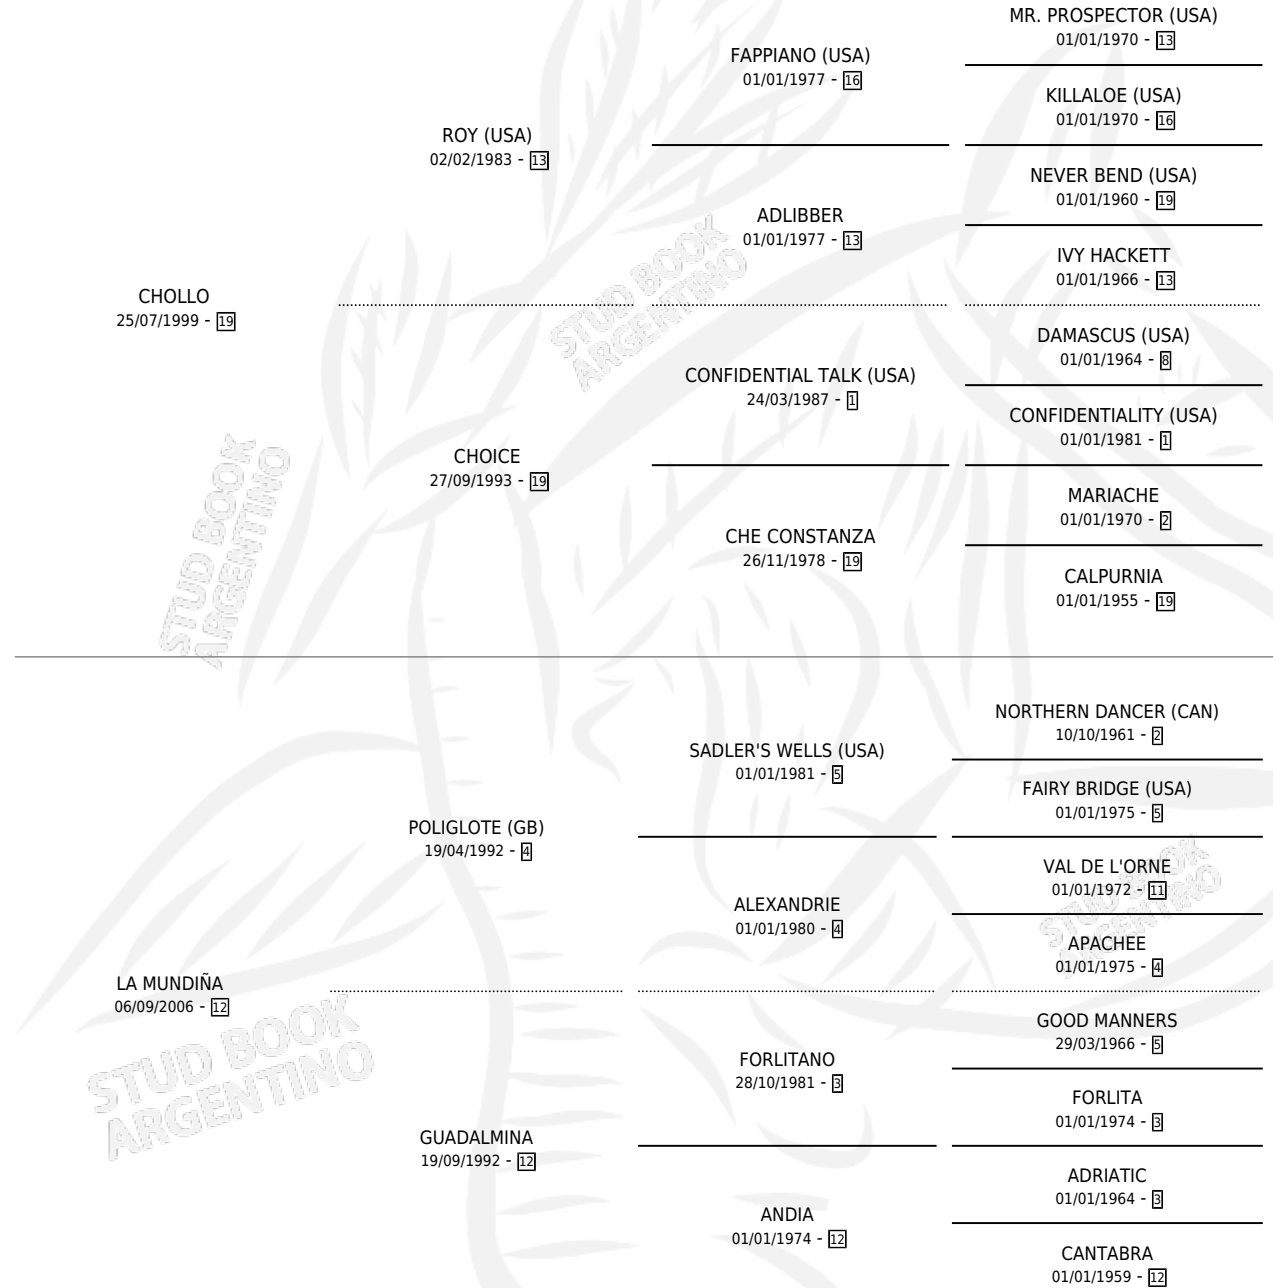

IMPARABLE QUEEN

por CHOLLO y LA MUNDIÑA por POLIGLOTE (GB)

Argentina · Hembra · Alazan · SP · 06/10/2012
Familia 12-d · Volumen 41

ESTADO

TIPIFICACIÓN SANGUÍNEA	X
TIPIFICACIÓN POR ADN	✓
PASAPORTE	✓
IDENTIFICACIÓN POR MICROCHIP	✓
REPRODUCTOR	✓

Lugar de nacimiento: Resistire

Criador: Rodriguez Luis Angel

~

HIJOS

	MACHOS	HEMBRAS
4 NACIERON	3	1
1 CORRIERON	1	0

SIN ACTUACIONES

PEDIGREE