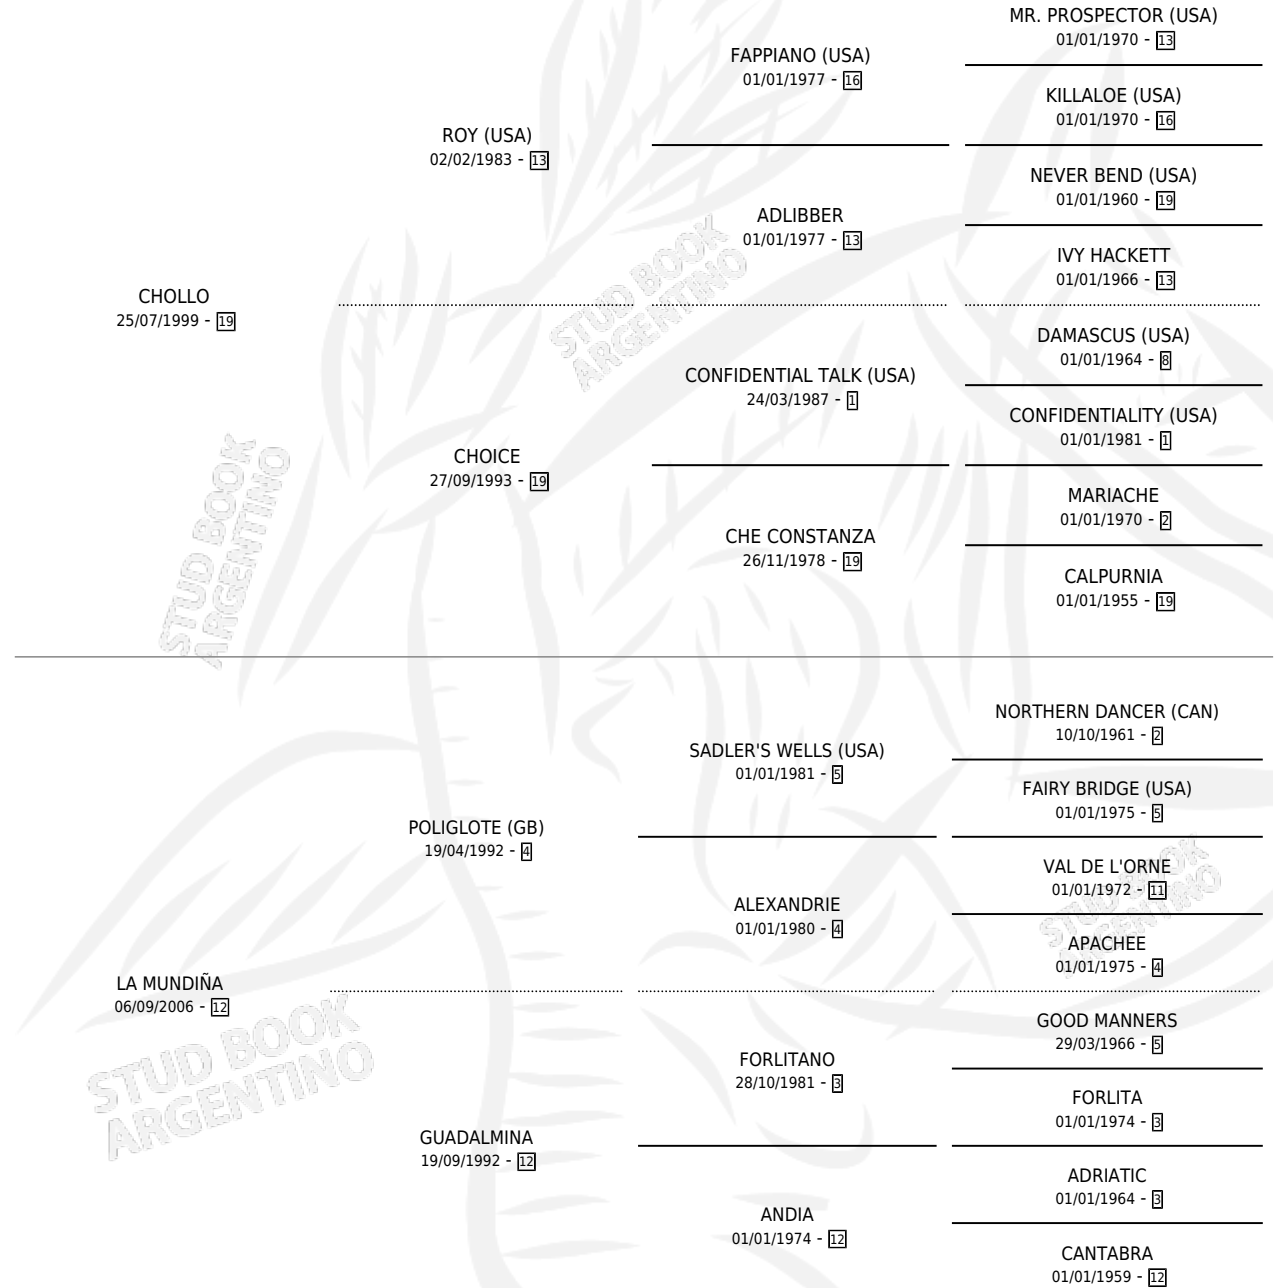

IMPARABLE QUEEN

por CHOLLO y LA MUNDIÑA por POLIGLOTE (GB)

Argentina · Hembra · Alazan · SP · 06/10/2012
Familia 12-d · Volumen 41

ESTADO

TIPIFICACIÓN SANGUÍNEA	X
TIPIFICACIÓN POR ADN	✓
PASAPORTE	✓
IDENTIFICACIÓN POR MICROCHIP	✓
REPRODUCTOR	✓

Lugar de nacimiento: Resistire

Criador: Rodriguez Luis Angel

~

HIJOS

	MACHOS	HEMBRAS
4 NACIERON	3	1
1 CORRIERON	1	0

SIN ACTUACIONES

PEDIGREE

S

mientos 4 / Efectividad 57.14%

PADRILLO	PRODUCTO	CRIADOR	1ER SERVICIO	ÚLTIMO SERVICIO
CLARO SECRETO	∅		20/10/2025	20/10/2025
IMPARABLE QUEEN	SECRETFO IMPARABLE (M A, 06/11/2025)	RODRIGUEZ LUIS ANGEL	20/11/2024	20/11/2024
Datos oficiales del Stud Book Argentino	∅		23/11/2023	23/11/2023
FRANK DE BECCAR	∅		23/11/2023	23/11/2023
PURE MIRON	GOOD BEATING (M A, 15/07/2023)	RODRIGUEZ LUIS ANGEL	10/08/2022	10/08/2022
studbook.org.ar	∅		03/12/2020	03/12/2020
PURE MIRON	∅		03/12/2020	03/12/2020
BUEN VERSO	BUEN STREAMING (M A, 04/11/2020)	RODRIGUEZ LUIS ANGEL	19/11/2019	19/11/2019
BUEN VERSO	RUBIA MELI (H A, 08/11/2019)	RODRIGUEZ LUIS ANGEL	15/11/2018	15/11/2018