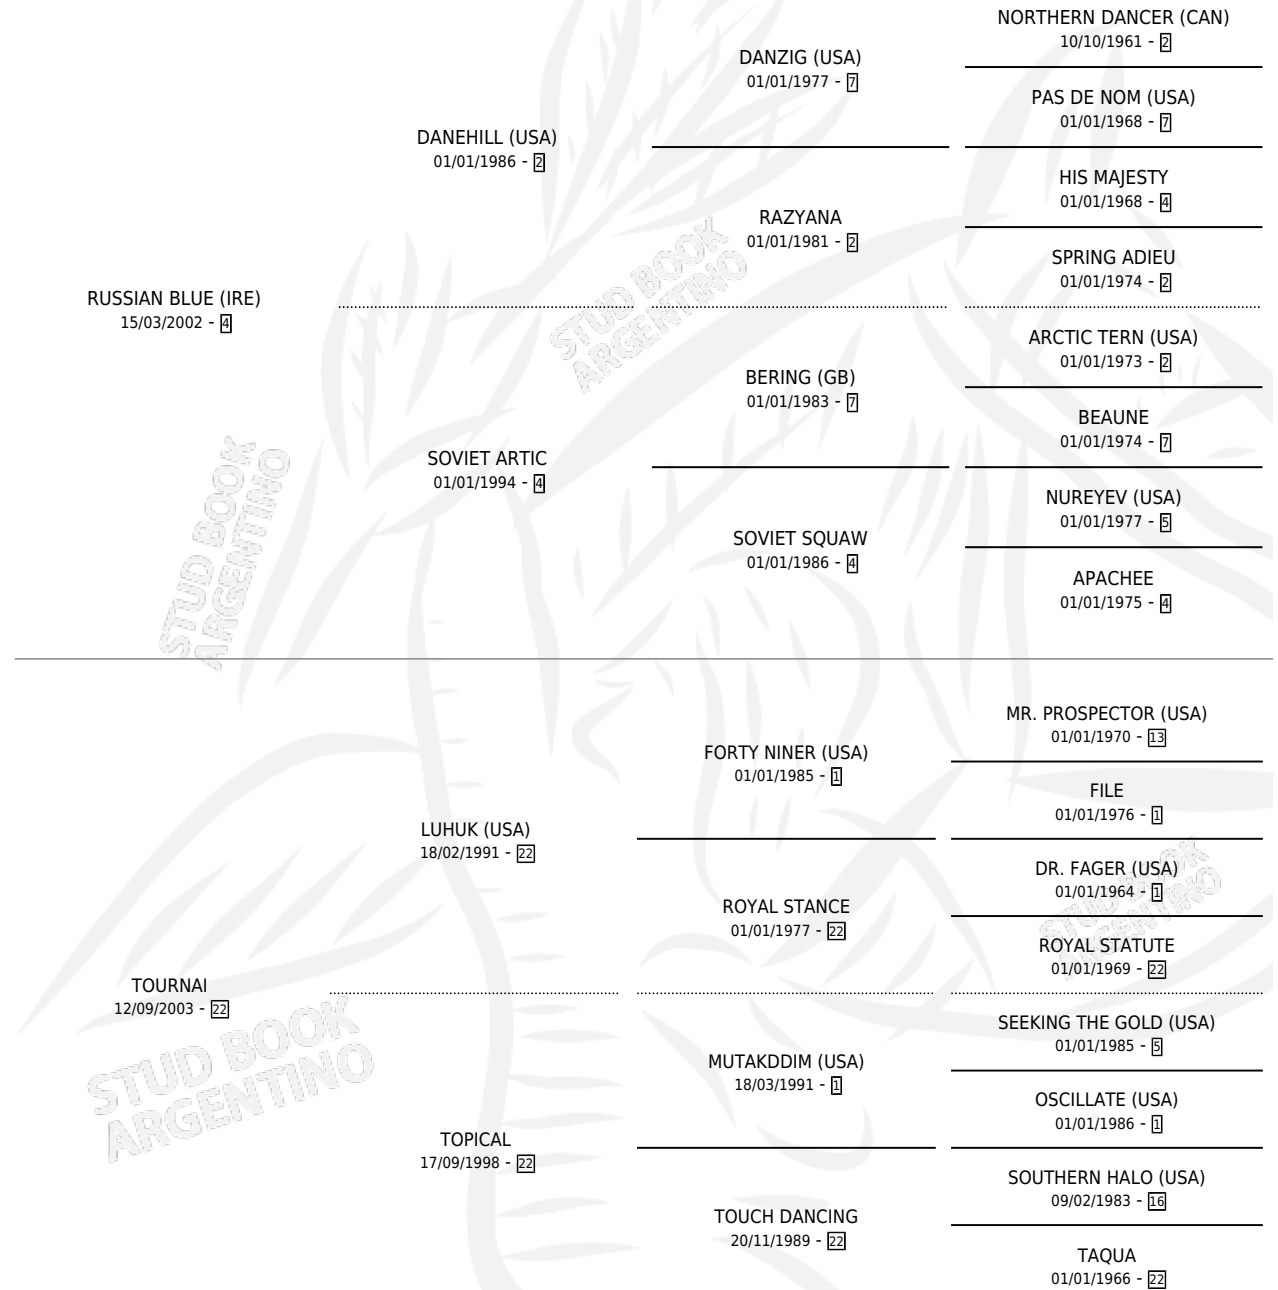

LINDA VAGA

por **RUSSIAN BLUE (IRE)** y **TOURNAI** por **LUHUK (USA)**

Argentina · Hembra · Zaino · SP · 13/10/2012
Familia 22-a · Volumen 41

ESTADO

TIPIFICACIÓN SANGUÍNEA	X
TIPIFICACIÓN POR ADN	✓
PASAPORTE	✓
IDENTIFICACIÓN POR MICROCHIP	✓
REPRODUCTOR	X

Lugar de nacimiento: Green And Black

Criador: Green And Black

PEDIGREE

CAMPAÑA

Solo carreras oficiales de Argentina

POR EDAD

EDAD	CC	1°	2°	3°	4°	5°	NP	CLC	CLG	CLCG1	CLGG1	IMPORTE	GANANCIA / CC
4 AÑOS	7	1	0	0	0	1	5	0	0	0	0	\$56,650	\$8,093
5 AÑOS	1	0	0	0	0	1	0	0	0	0	0	\$3,881	\$3,881
TOTALES	8	1	0	0	0	2	5	0	0	0	0	\$60,531	\$7,566
%		12.5%	0.0%	0.0%	0.0%	25.0%	62.5%	0.0%	0.0%	0.0%	0.0%		