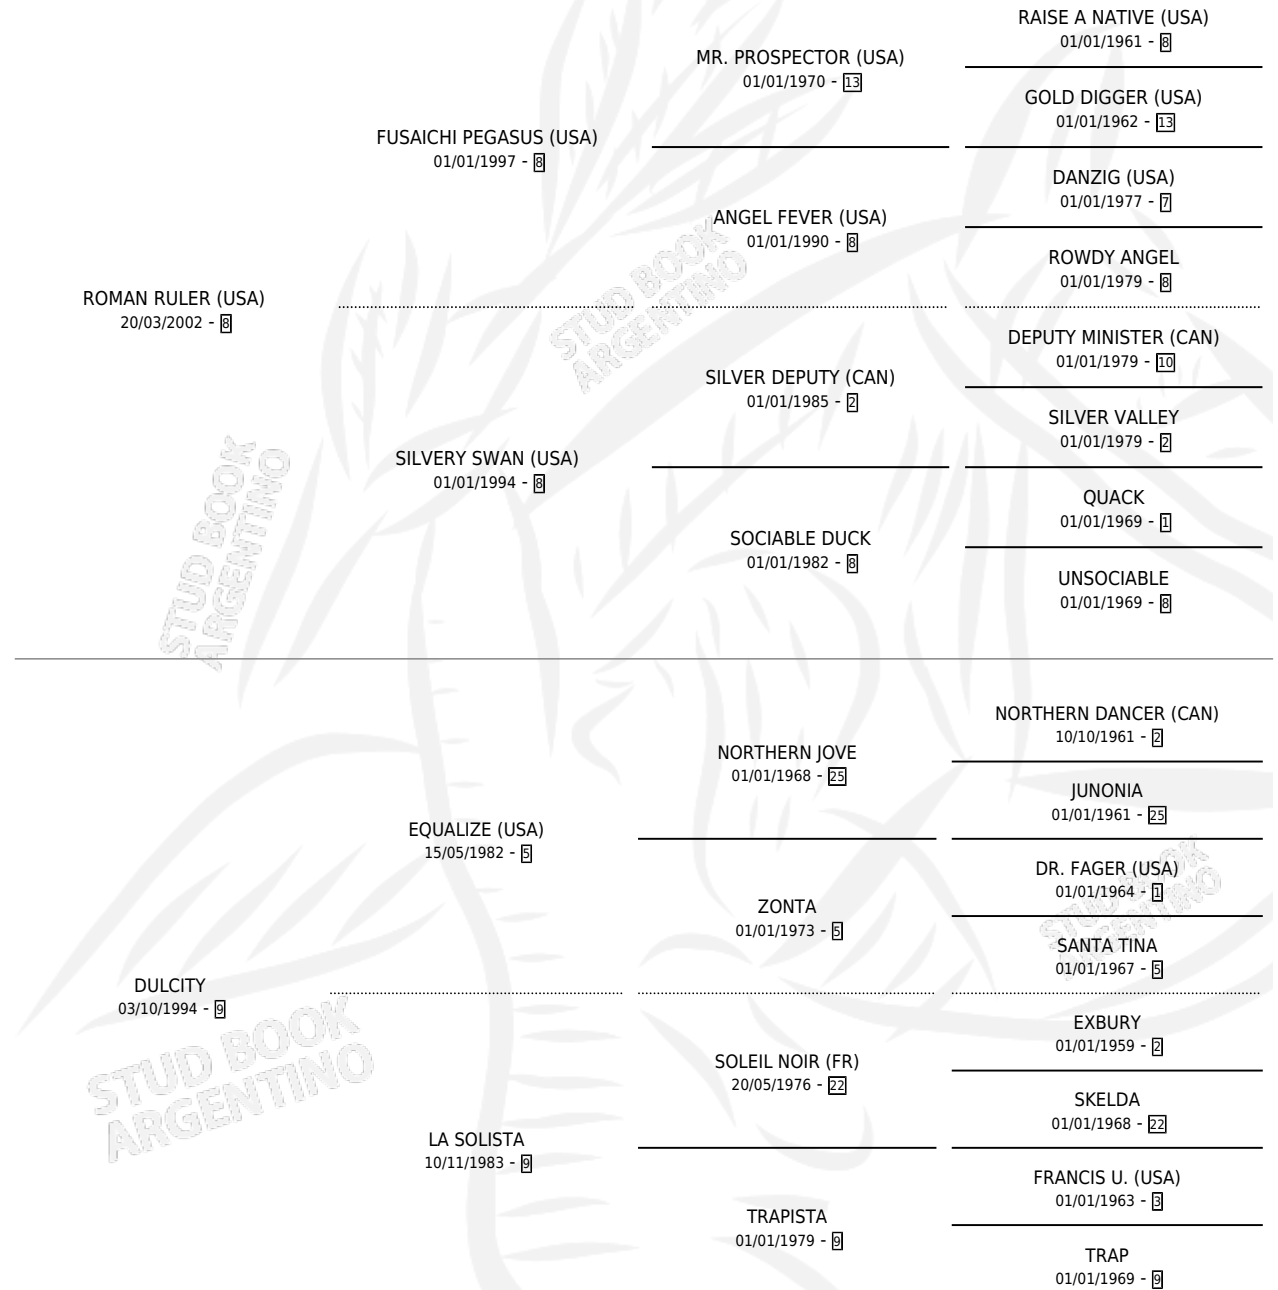

# PEDIGREE

por **ROMAN RULER (USA)** y **DULCITY** por **EQUALIZE (USA)**

Argentina · Macho · Tordillo · SP · 20/09/2012  
Familia 9-g · Volumen 41

## ESTADO

|                              |   |
|------------------------------|---|
| TIPIFICACIÓN SANGUÍNEA       | X |
| TIPIFICACIÓN POR ADN         | ✓ |
| PASAPORTE                    | ✓ |
| IDENTIFICACIÓN POR MICROCHIP | ✓ |
| REPRODUCTOR                  | X |

**Lugar de nacimiento:** Green And Black

**Criador:** Green And Black