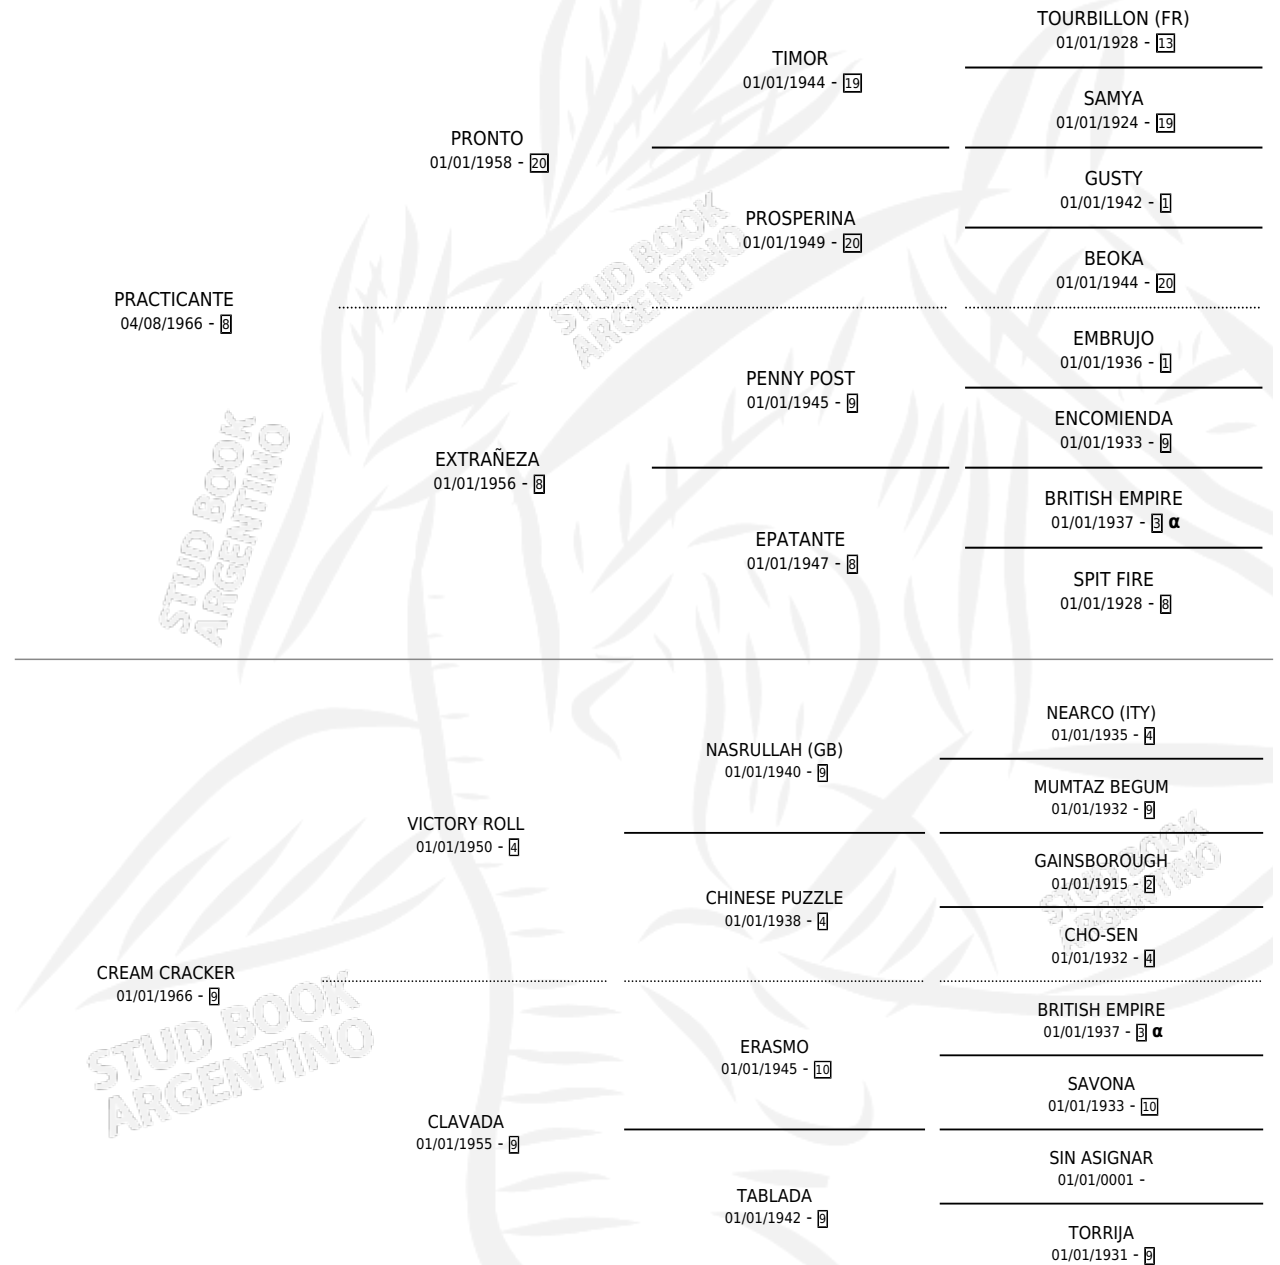

Lugar de nacimiento: Campo particular
Criador: La Biznaga

~

HIJOS

	MACHOS	HEMBRAS
11 NACIERON	8	3
9 CORRIERON	7	2
8 GANARON	6	2
0 GANADORES CL	0 GANADORES GR	0 GANADORES G1

PEDIGREE

INBREEDING : α

CAMPAÑA

Solo carreras oficiales de Argentina