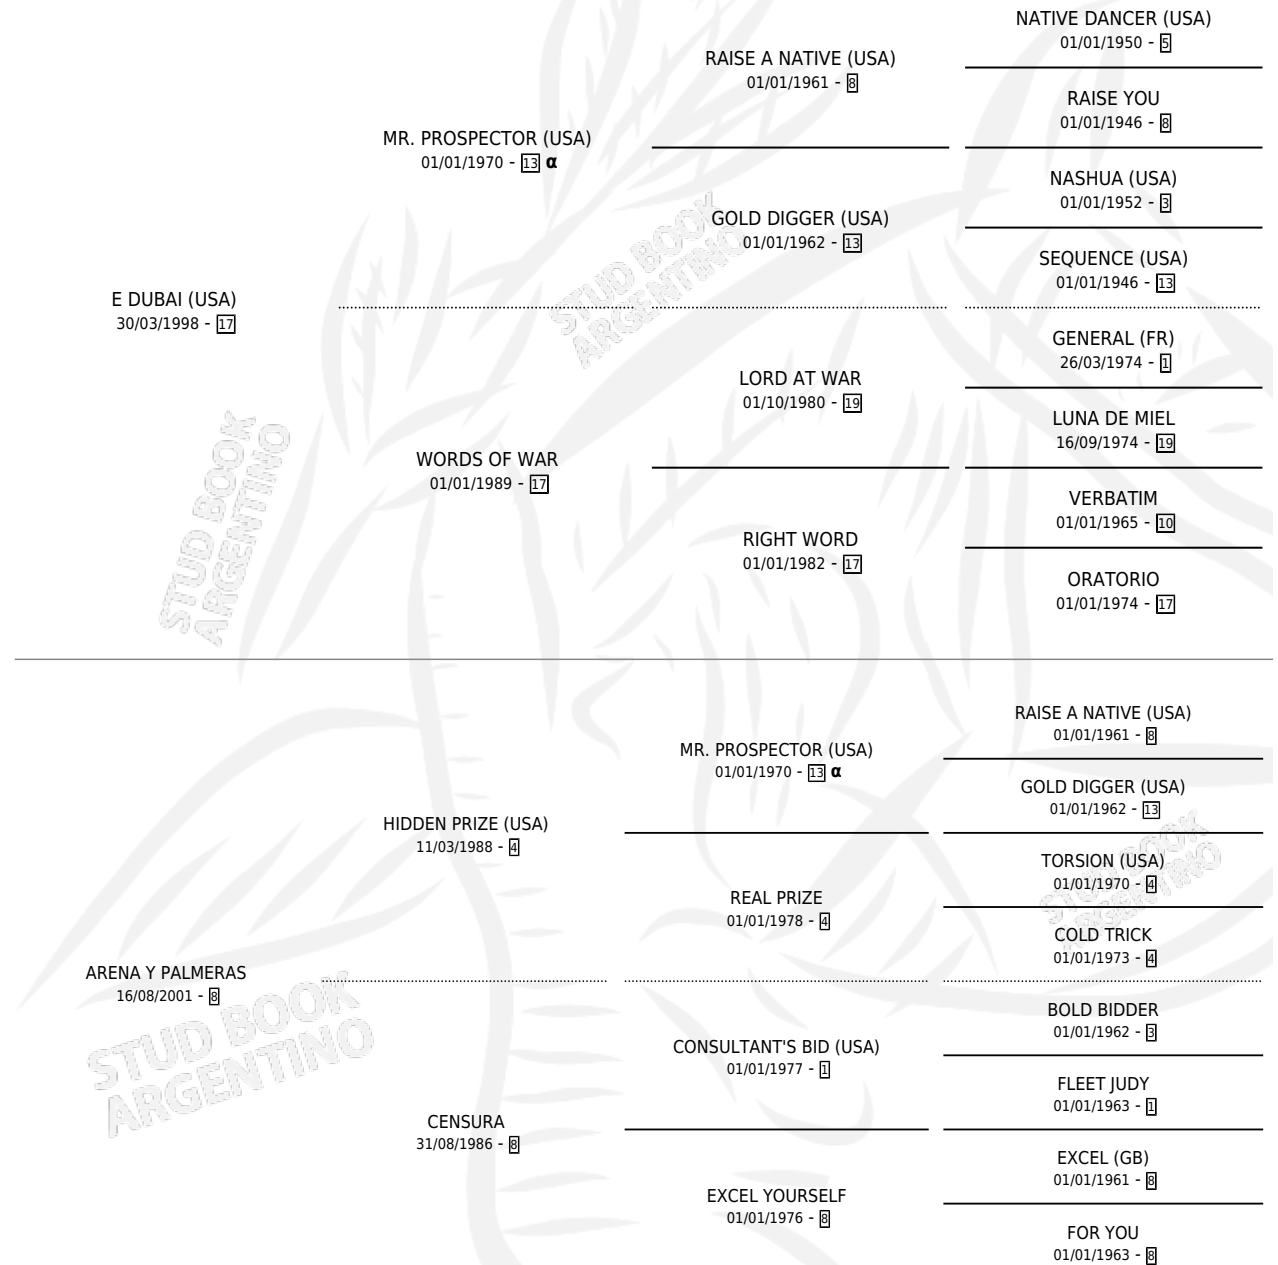

CARIBEÑO SOY

por E DUBAI (USA) y ARENA Y PALMERAS por HIDDEN PRIZE (USA)

Argentina · Macho · Alazan · SP · 17/10/2012
Familia 8-c · Volumen 41

ESTADO

TIPIFICACIÓN SANGUÍNEA	X
TIPIFICACIÓN POR ADN	✓
PASAPORTE	X
IDENTIFICACIÓN POR MICROCHIP	✓
REPRODUCTOR	X

Lugar de nacimiento: La Numancia
Criador: Mateos Raul Osvaldo

PEDIGREE

INBREEDING : α

CARIBEÑO SOY

Datos oficiales del Stud Book Argentino

Documento generado el 15/05/2026

studbook.org.ar