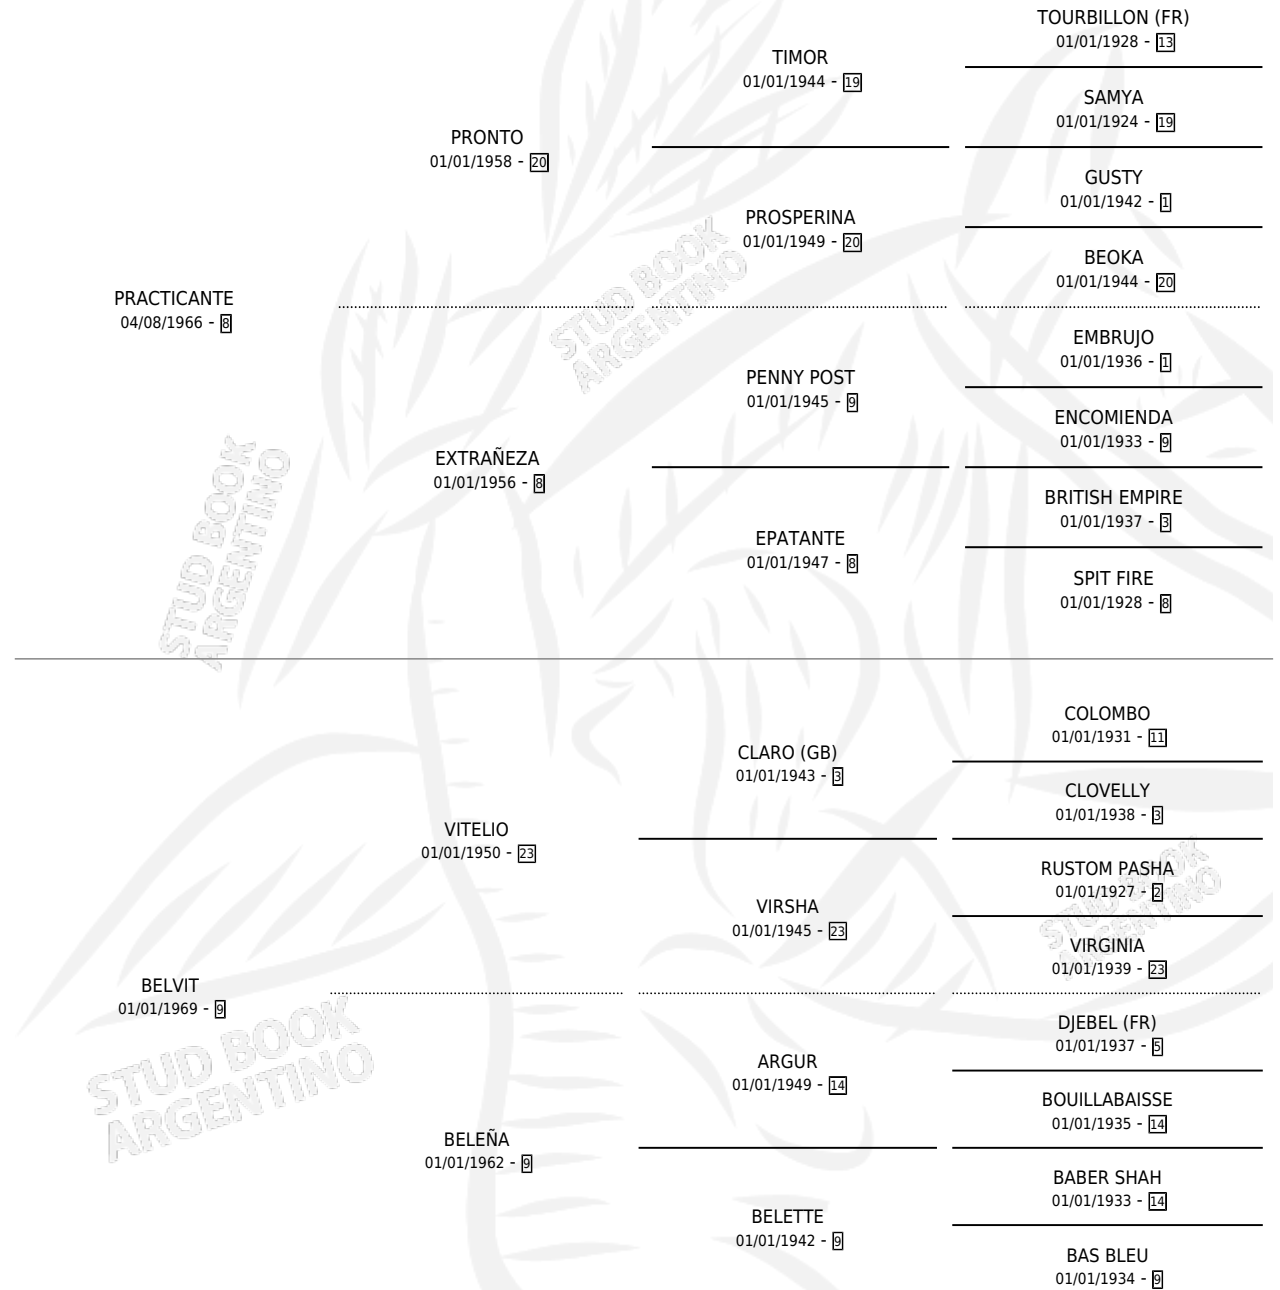

Lugar de nacimiento: Campo particular

Criador: La Biznaga

~

HIJOS

	MACHOS	HEMBRAS
13 NACIERON	5	8
10 CORRIERON	4	6
8 GANARON	3	5
2 GANADORES CL	0 GANADORES GR	0 GANADORES G1

PEDIGREE

CAMPAÑA

Solo carreras oficiales de Argentina