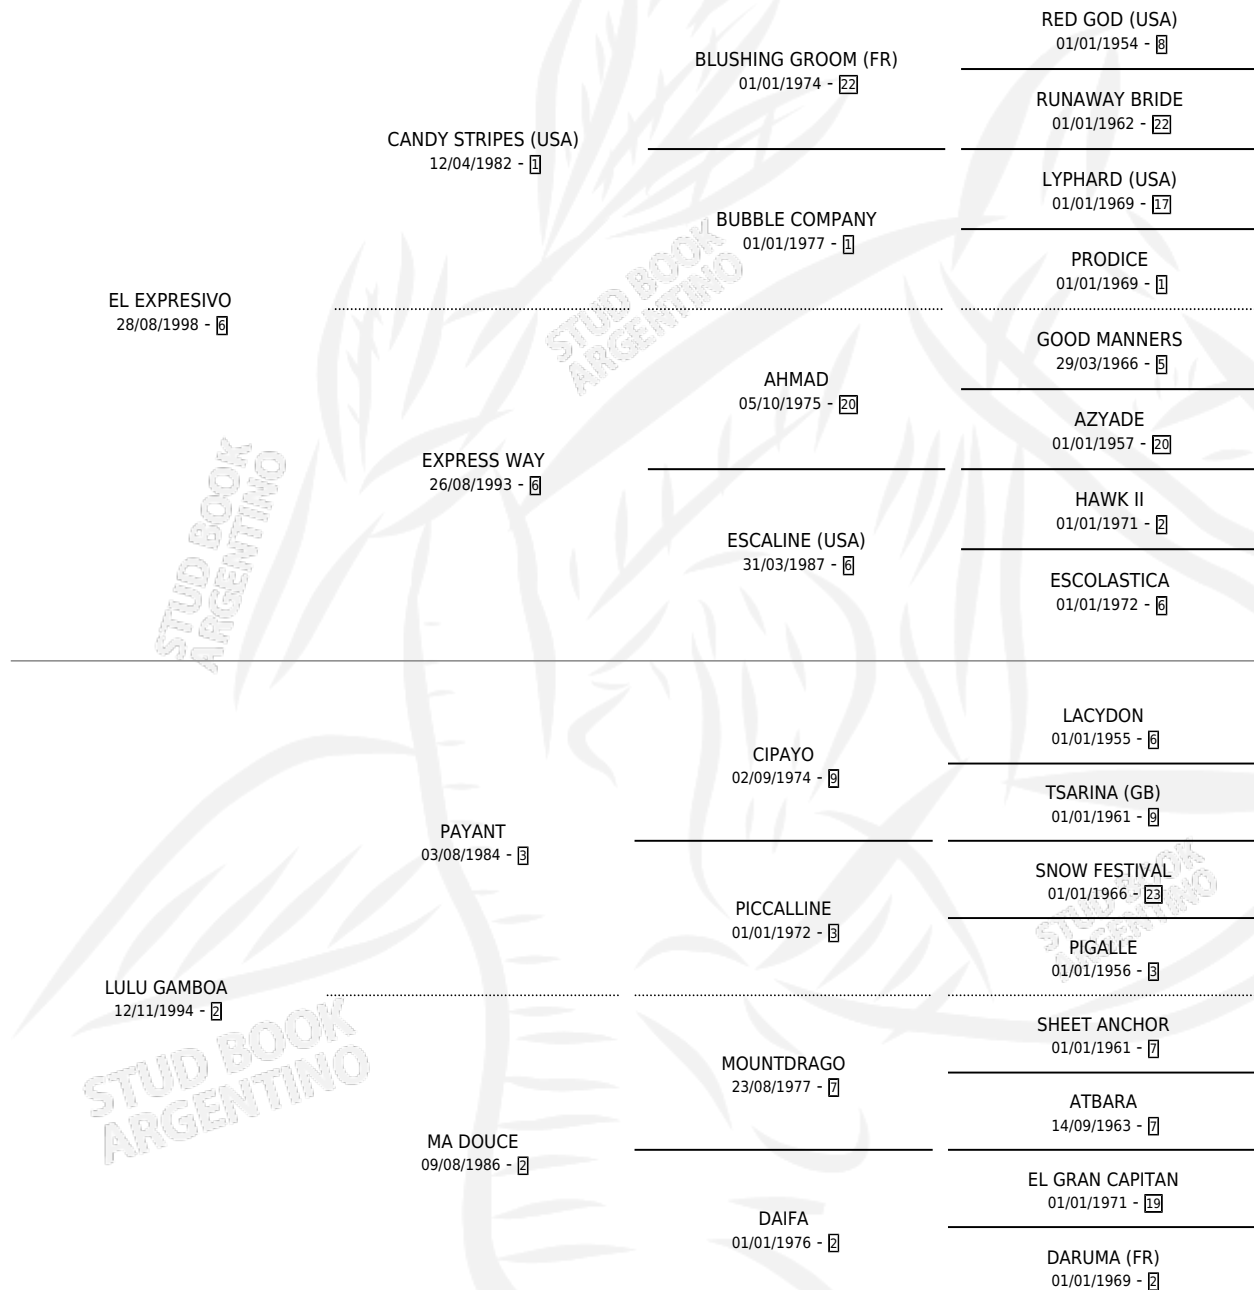

ESCOBA EXPRE

por EL EXPRESIVO y LULU GAMBOA por PAYANT

Argentina · Hembra · Zaino · SP · 08/10/2012
Familia 2-o · Volumen 41

ESTADO

TIPIFICACIÓN SANGUÍNEA	X
TIPIFICACIÓN POR ADN	✓
PASAPORTE	✓
IDENTIFICACIÓN POR MICROCHIP	✓
REPRODUCTOR	✓

Lugar de nacimiento: Campo particular
Criador: Genes Ricardo Horacio

PEDIGREE

CAMPAÑA

Solo carreras oficiales de Argentina

POR EDAD

EDAD	CC	1°	2°	3°	4°	5°	NP	CLC	CLG	CLCG1	CLGG1	IMPORTE	GANANCIA / CC
4 AÑOS	2	0	0	0	0	0	2	0	0	0	0	\$0	\$0
TOTALES	2	0	0	0	0	0	2	0	0	0	0	\$0	\$0
%		0.0%	0.0%	0.0%	0.0%	0.0%	100%	0.0%	0.0%	0.0%	0.0%		