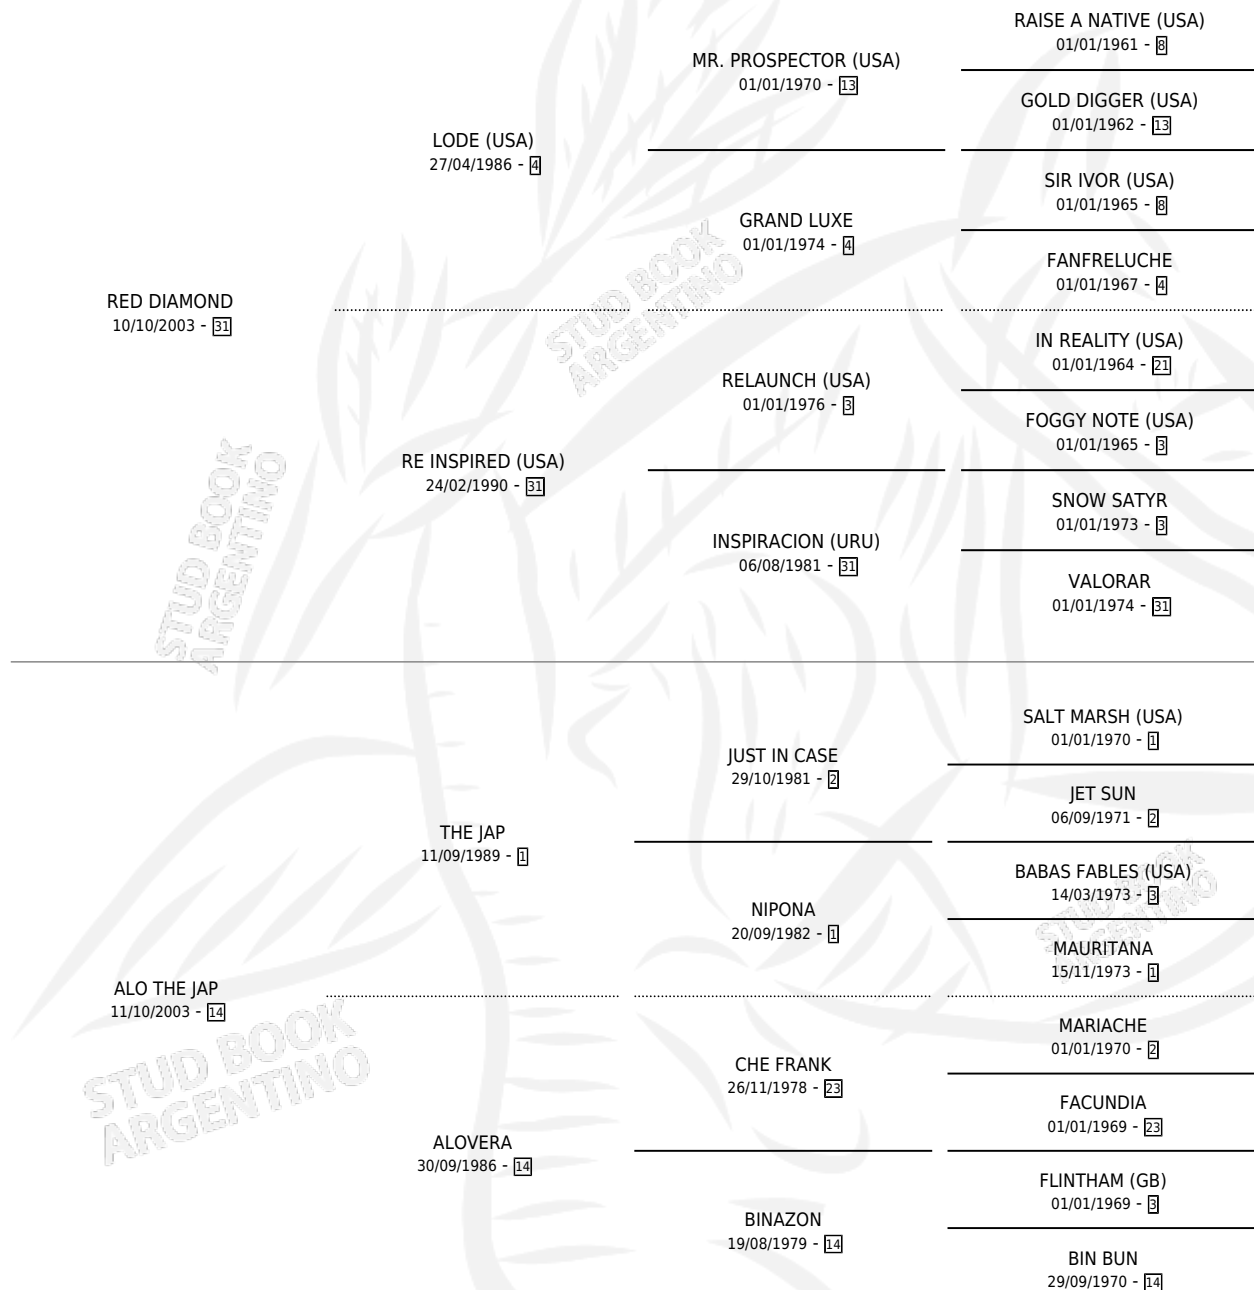

RED GEISHA

por RED DIAMOND y ALO THE JAP por THE JAP

Argentina · Hembra · Alazan · SP · 03/10/2012
Familia 14-f · Volumen 41

ESTADO

TIPIFICACIÓN SANGUÍNEA	X
TIPIFICACIÓN POR ADN	✓
PASAPORTE	✓
IDENTIFICACIÓN POR MICROCHIP	✓
REPRODUCTOR	✓

Lugar de nacimiento: El Tala
Criador: Crespo Felix Eduardo

~

HIJOS

	MACHOS	HEMBRAS
1 NACIERON	0	1

SIN ACTUACIONES

PEDIGREE

CAMPAÑA

Solo carreras oficiales de Argentina