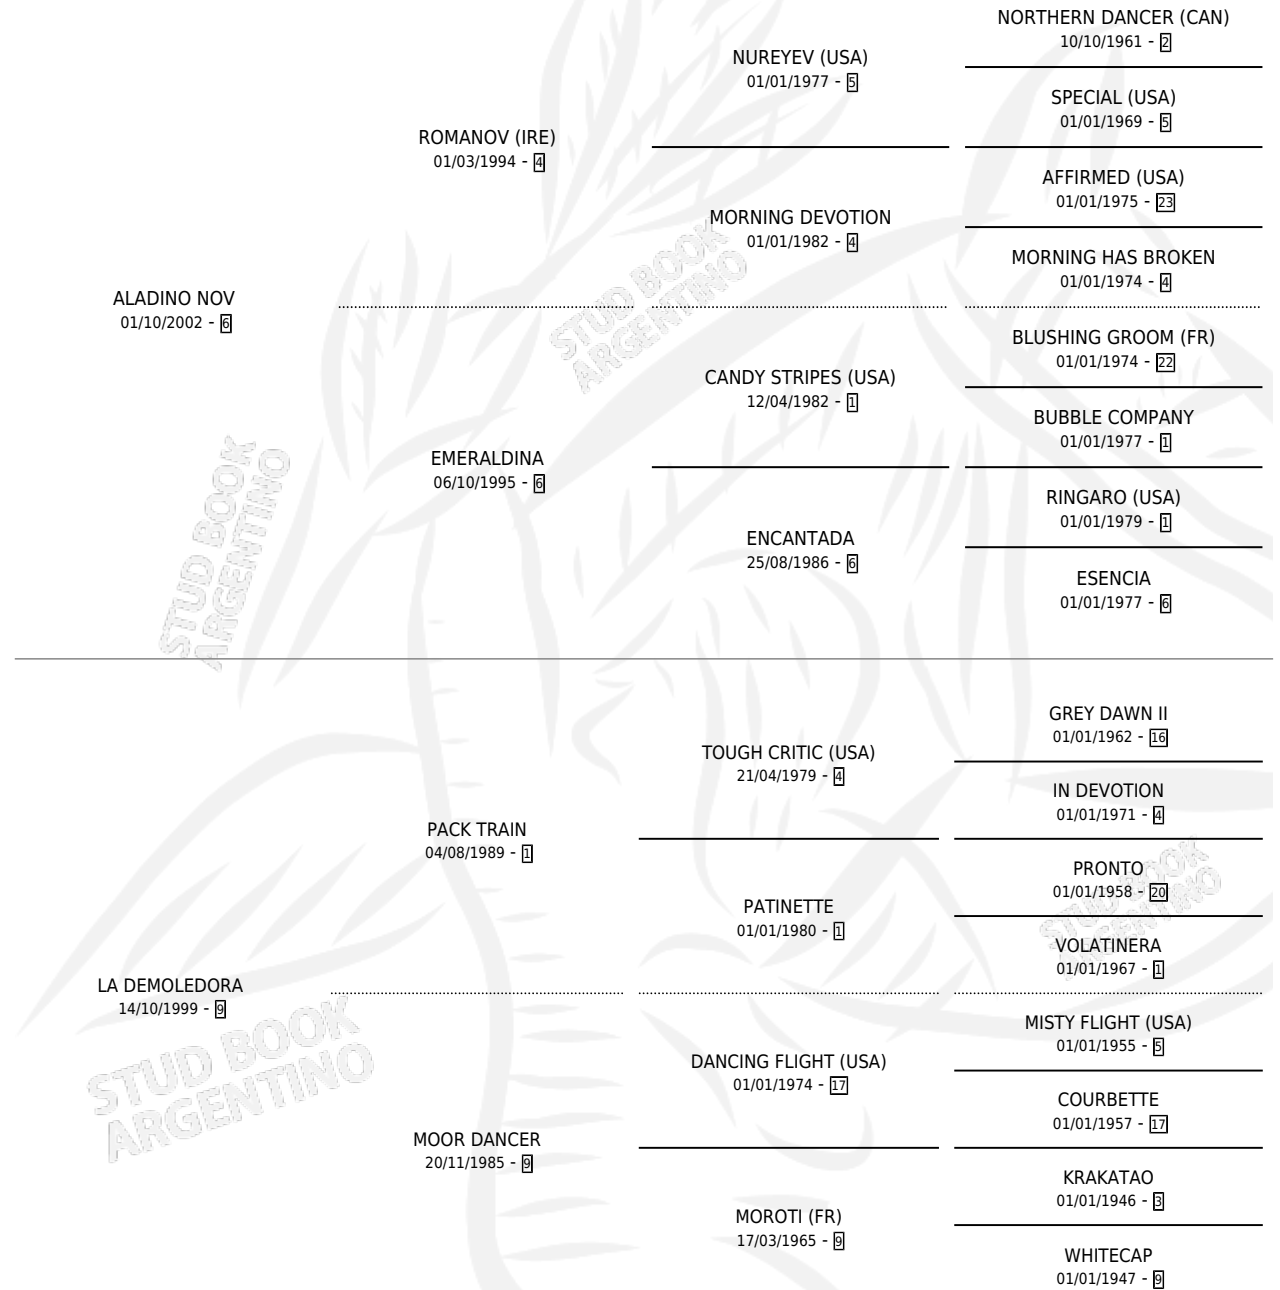

EMBARRADO NOV

por ALADINO NOV y LA DEMOLEDORA por PACK TRAIN

Argentina · Macho · Zaino Doradillo · SP · 15/10/2012
Familia 9-c · Volumen 41

ESTADO

TIPIFICACIÓN SANGUÍNEA	X
TIPIFICACIÓN POR ADN	X
PASAPORTE	X
IDENTIFICACIÓN POR MICROCHIP	X
REPRODUCTOR	X

Lugar de nacimiento: Don Miguel Angel

Criador: Ortiguela German Ricardo German Ricardo

PEDIGREE

EMBARRADO NOV

Datos oficiales del Stud Book Argentino

Documento generado el 09/05/2026

studbook.org.ar