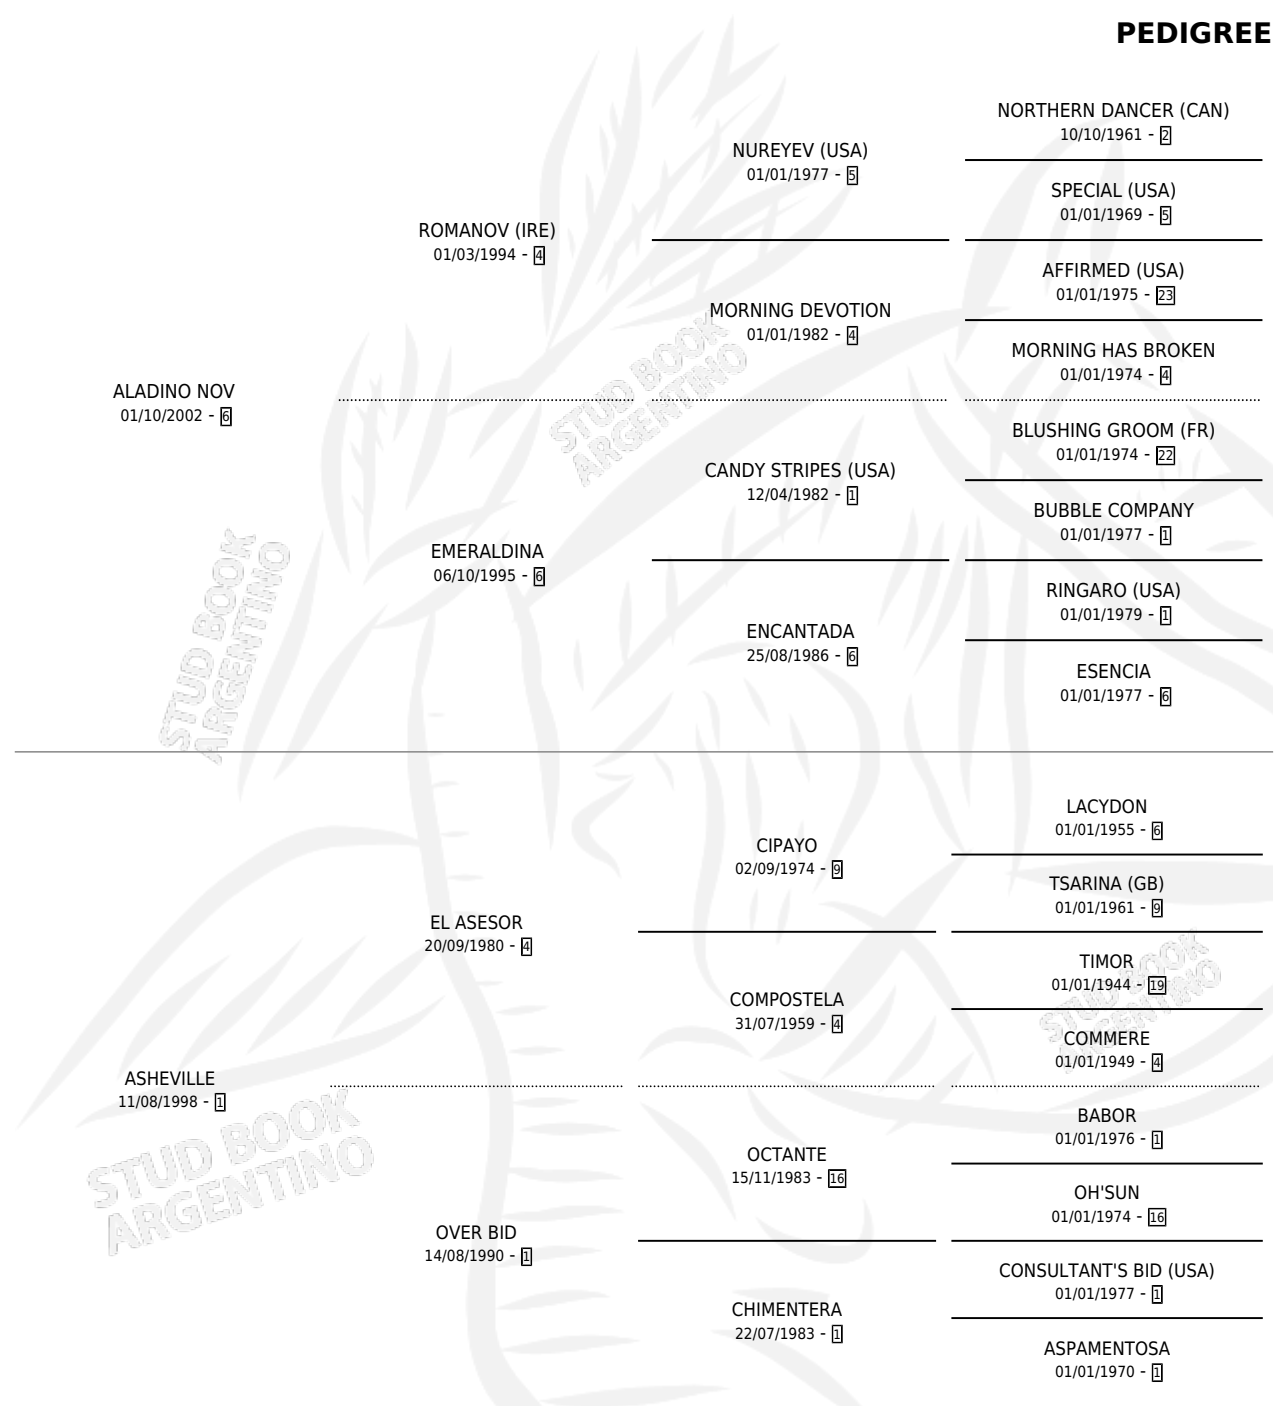

EXITOSA NOV

por ALADINO NOV y ASHEVILLE por EL ASESOR

Argentina · Hembra · Zaino · SP · 12/10/2012
Familia 1 · Volumen 41

ESTADO

TIPIFICACIÓN SANGUÍNEA	X
TIPIFICACIÓN POR ADN	✓
PASAPORTE	✓
IDENTIFICACIÓN POR MICROCHIP	✓
REPRODUCTOR	X

Lugar de nacimiento: Don Miguel Angel

Criador: Gentile Claudio Marcelo

PEDIGREE

EXITOSA NOV

Datos oficiales del Stud Book Argentino

Documento generado el 04/05/2026

studbook.org.ar