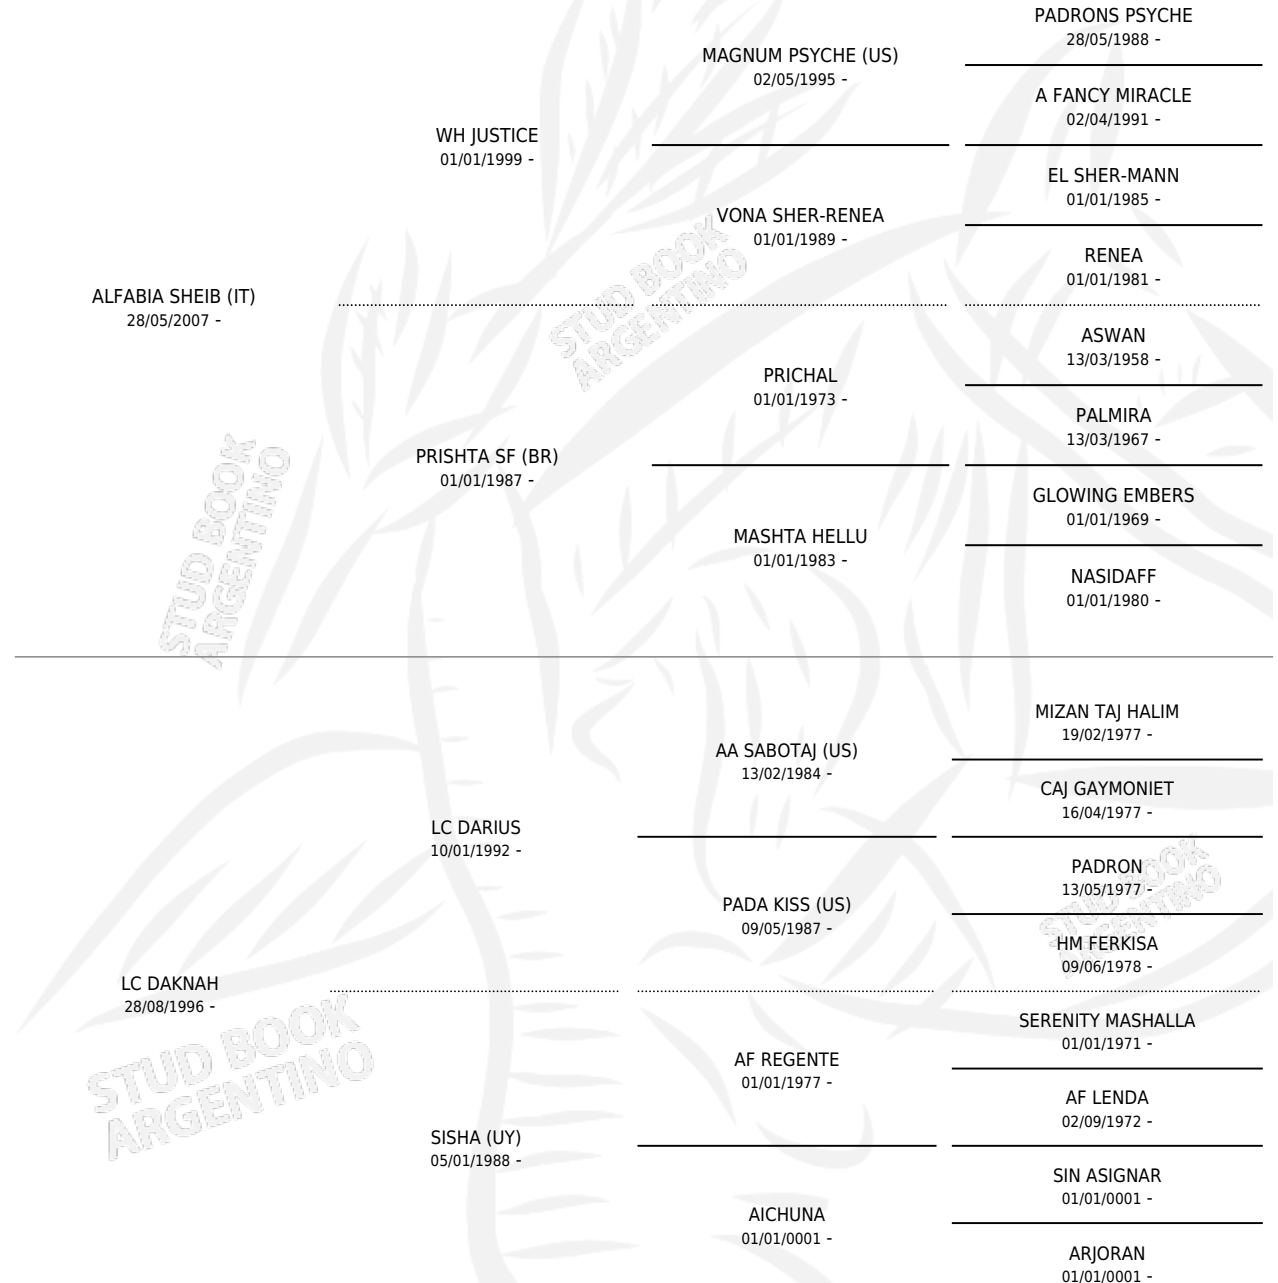

LC ZULAIKA

por **ALFABIA SHEIB (IT)** y **LC DAKNAH** por **LC DARIUS**

Argentina · Hembra · Tordillo · AP · 21/10/2012
Familia · Volumen 41

ESTADO

TIPIFICACIÓN SANGUÍNEA	X
TIPIFICACIÓN POR ADN	✓
PASAPORTE	✓
IDENTIFICACIÓN POR MICROCHIP	X
REPRODUCTOR	✓

Lugar de nacimiento: La Catalina

Criador: La Catalina

~

HIJOS

	MACHOS	HEMBRAS
2 NACIERON	1	1
SIN ACTUACIONES		

PEDIGREE