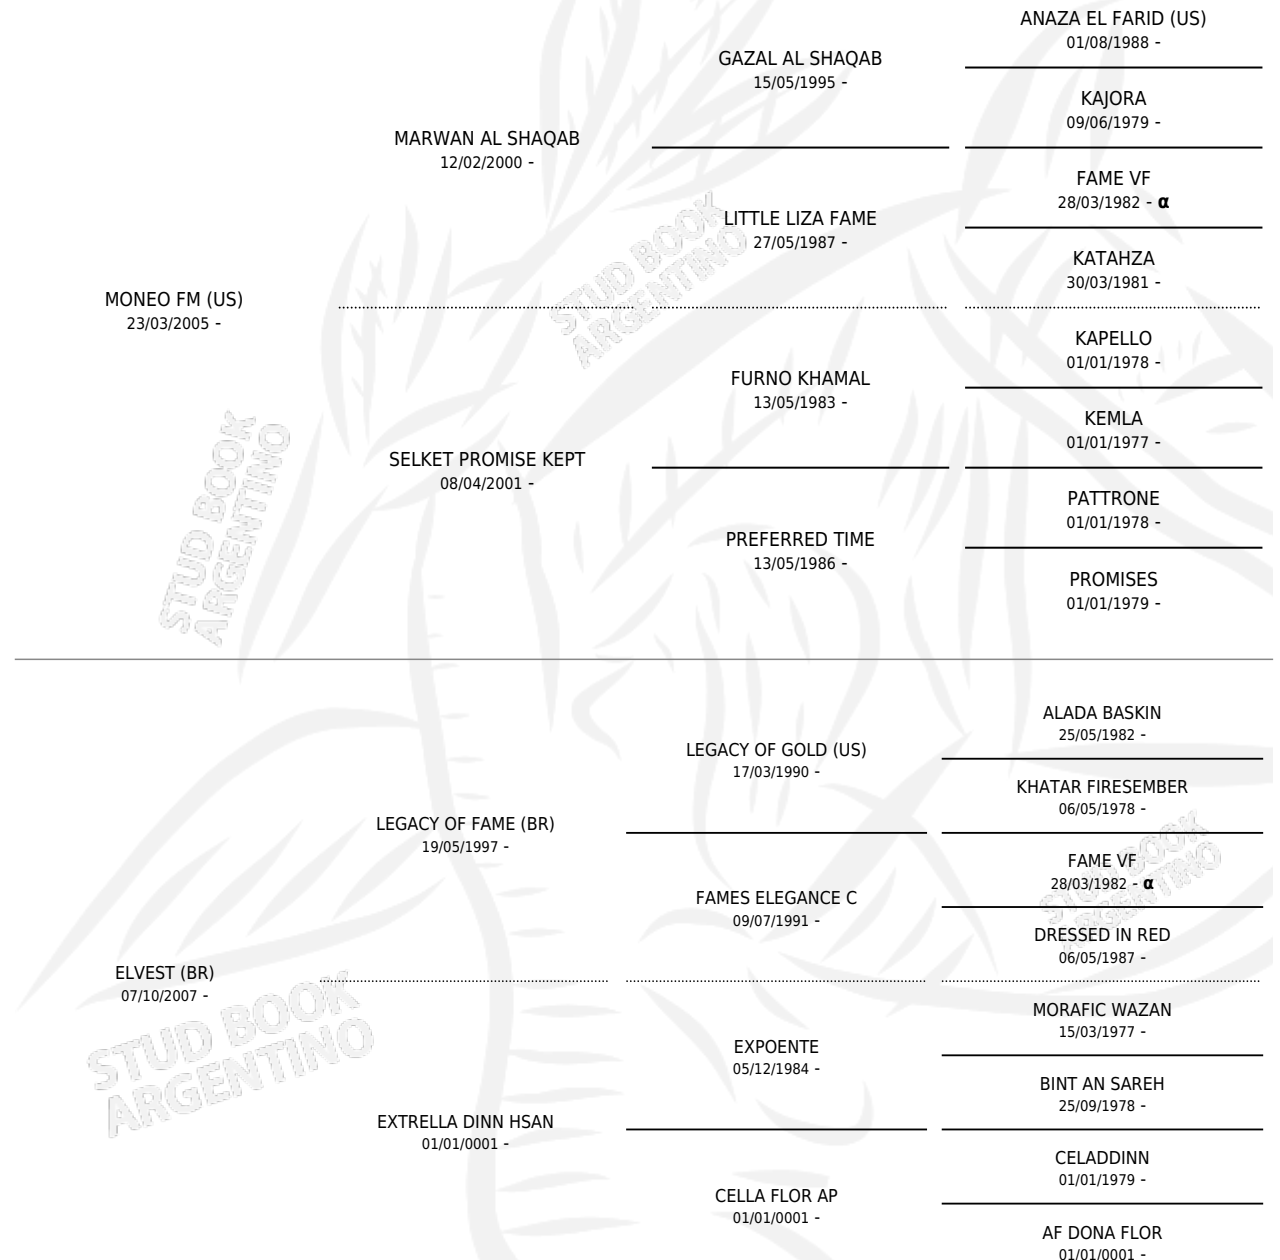

# LC VAREKAI

por **MONEO FM (US)** y **ELVEST (BR)** por **LEGACY OF FAME (BR)**

Argentina · Macho · Zaino · AP · 20/10/2012  
Familia · Volumen 41

## ESTADO

TIPIFICACIÓN SANGUÍNEA	X
TIPIFICACIÓN POR ADN	X
PASAPORTE	X
IDENTIFICACIÓN POR MICROCHIP	X
REPRODUCTOR	X

**Lugar de nacimiento:** La Catalina  
**Criador:** La Catalina

## PEDIGREE

INBREEDING : **α**