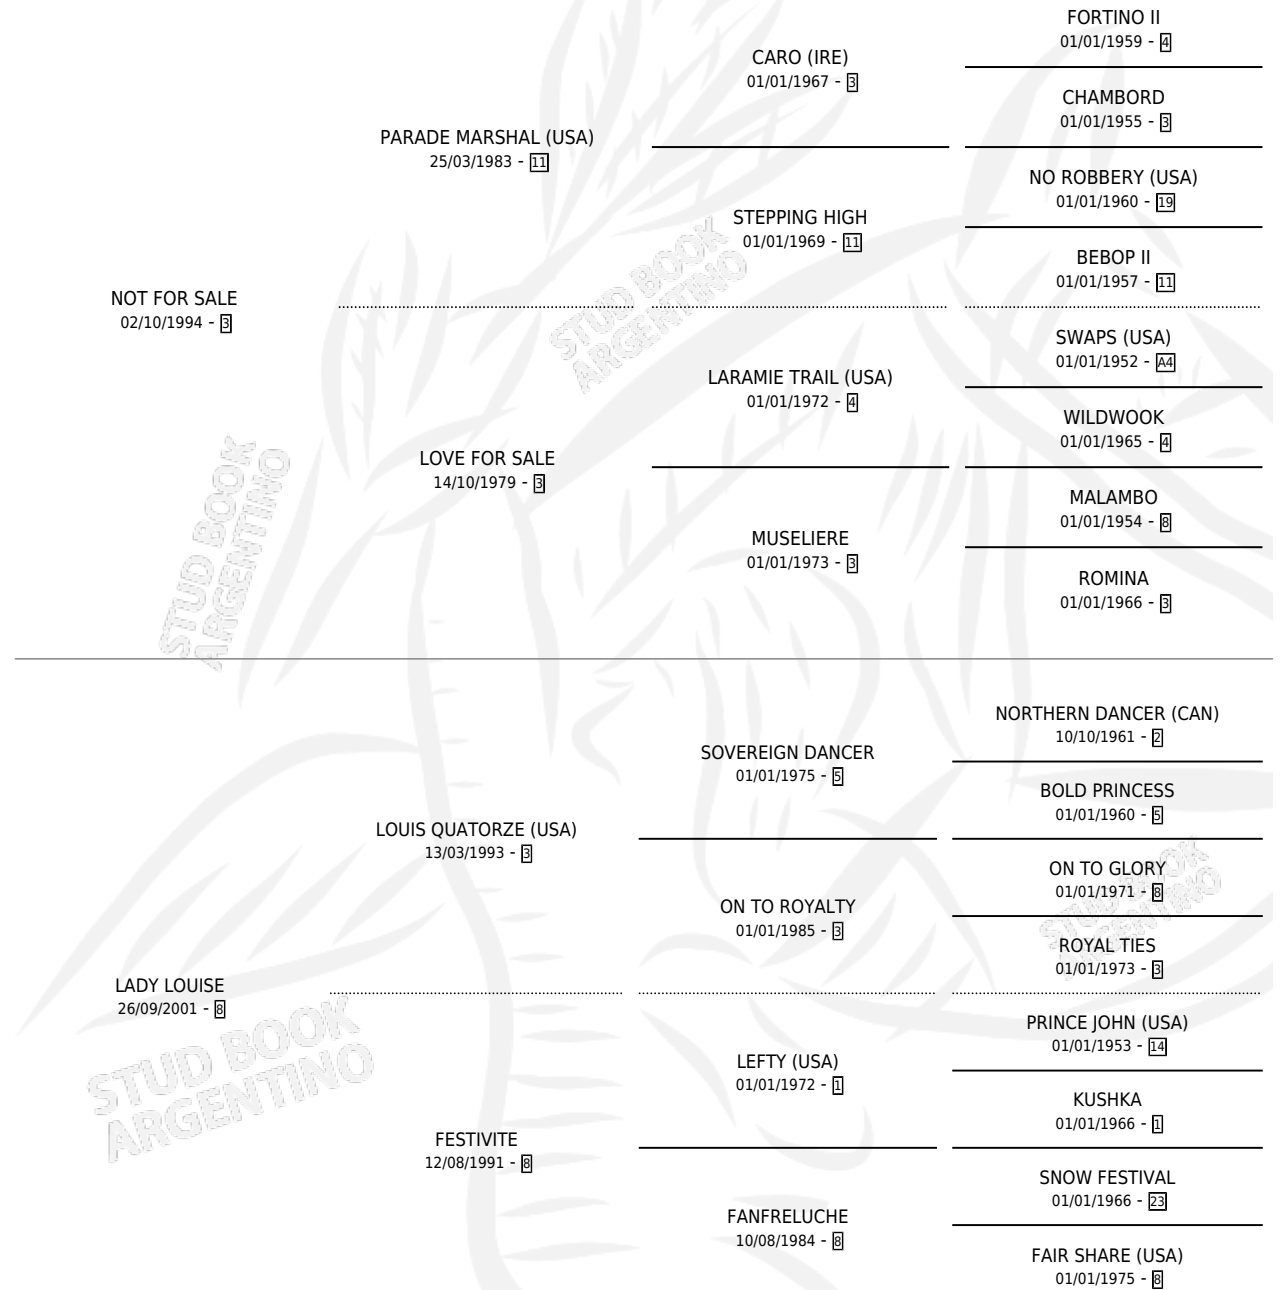

CONSUMIDOR VIP

por NOT FOR SALE y LADY LOUISE por LOUIS QUATORZE (USA)

Argentina · Macho · Zaino Doradillo · SP · 07/10/2012
Familia 8-i · Volumen 41

ESTADO

TIPIFICACIÓN SANGUÍNEA	X
TIPIFICACIÓN POR ADN	✓
PASAPORTE	✓
IDENTIFICACIÓN POR MICROCHIP	✓
REPRODUCTOR	✓

Lugar de nacimiento: Don Yayo
Criador: Don Yayo

~

HIJOS

	MACHOS	HEMBRAS
3 NACIERON	0	3
SIN ACTUACIONES		

PEDIGREE