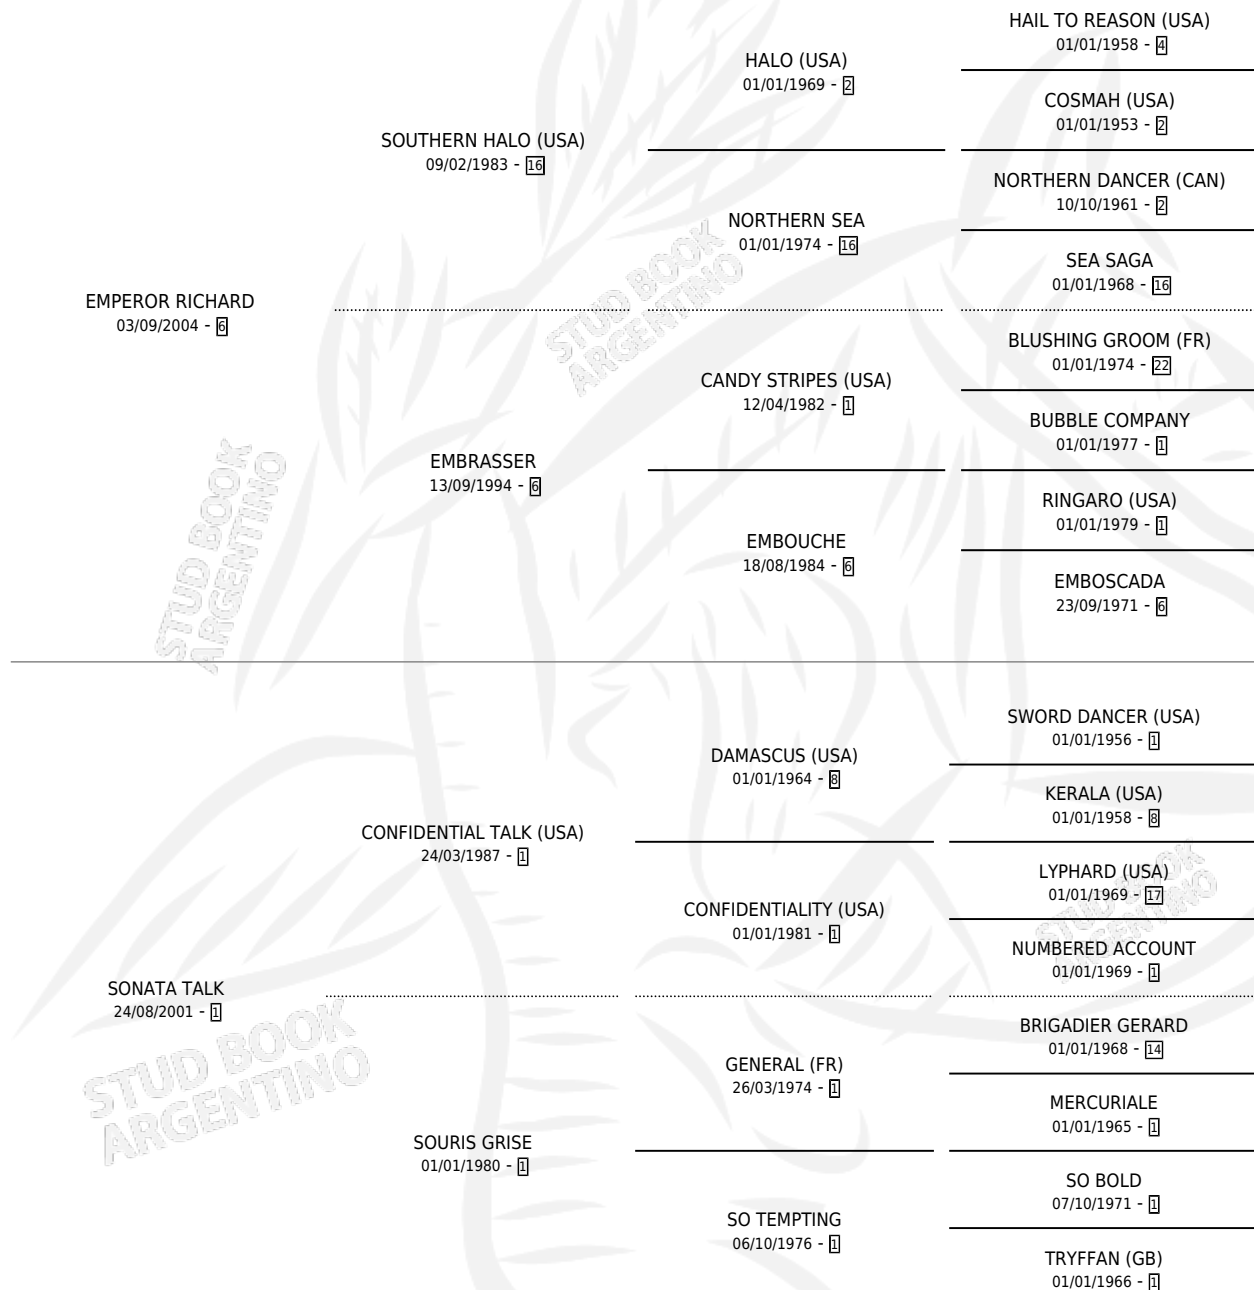

EMPEROR TALK

por **EMPEROR RICHARD** y **SONATA TALK** por **CONFIDENTIAL TALK (USA)**

Argentina · Macho · Zaino · SP · 30/09/2012
Familia 1-o · Volumen 41

ESTADO

TIPIFICACIÓN SANGUÍNEA	X
TIPIFICACIÓN POR ADN	✓
PASAPORTE	✓
IDENTIFICACIÓN POR MICROCHIP	✓
REPRODUCTOR	X

Lugar de nacimiento: La Esperanza

Criador: La Esperanza

PEDIGREE

CAMPAÑA

Solo carreras oficiales de Argentina

POR EDAD

EDAD	CC	1°	2°	3°	4°	5°	NP	CLC	CLG	CLCG1	CLGG1	IMPORTE	GANANCIA / CC
2 AÑOS	1	0	0	0	0	1	0	0	0	0	0	\$4,500	\$4,500
3 AÑOS	1	0	0	1	0	0	0	0	0	0	0	\$16,000	\$16,000
TOTALES	2	0	0	1	0	1	0	0	0	0	0	\$20,500	\$10,250
%		0.0%	0.0%	50.0%	0.0%	50.0%	0.0%	0.0%	0.0%	0.0%	0.0%		