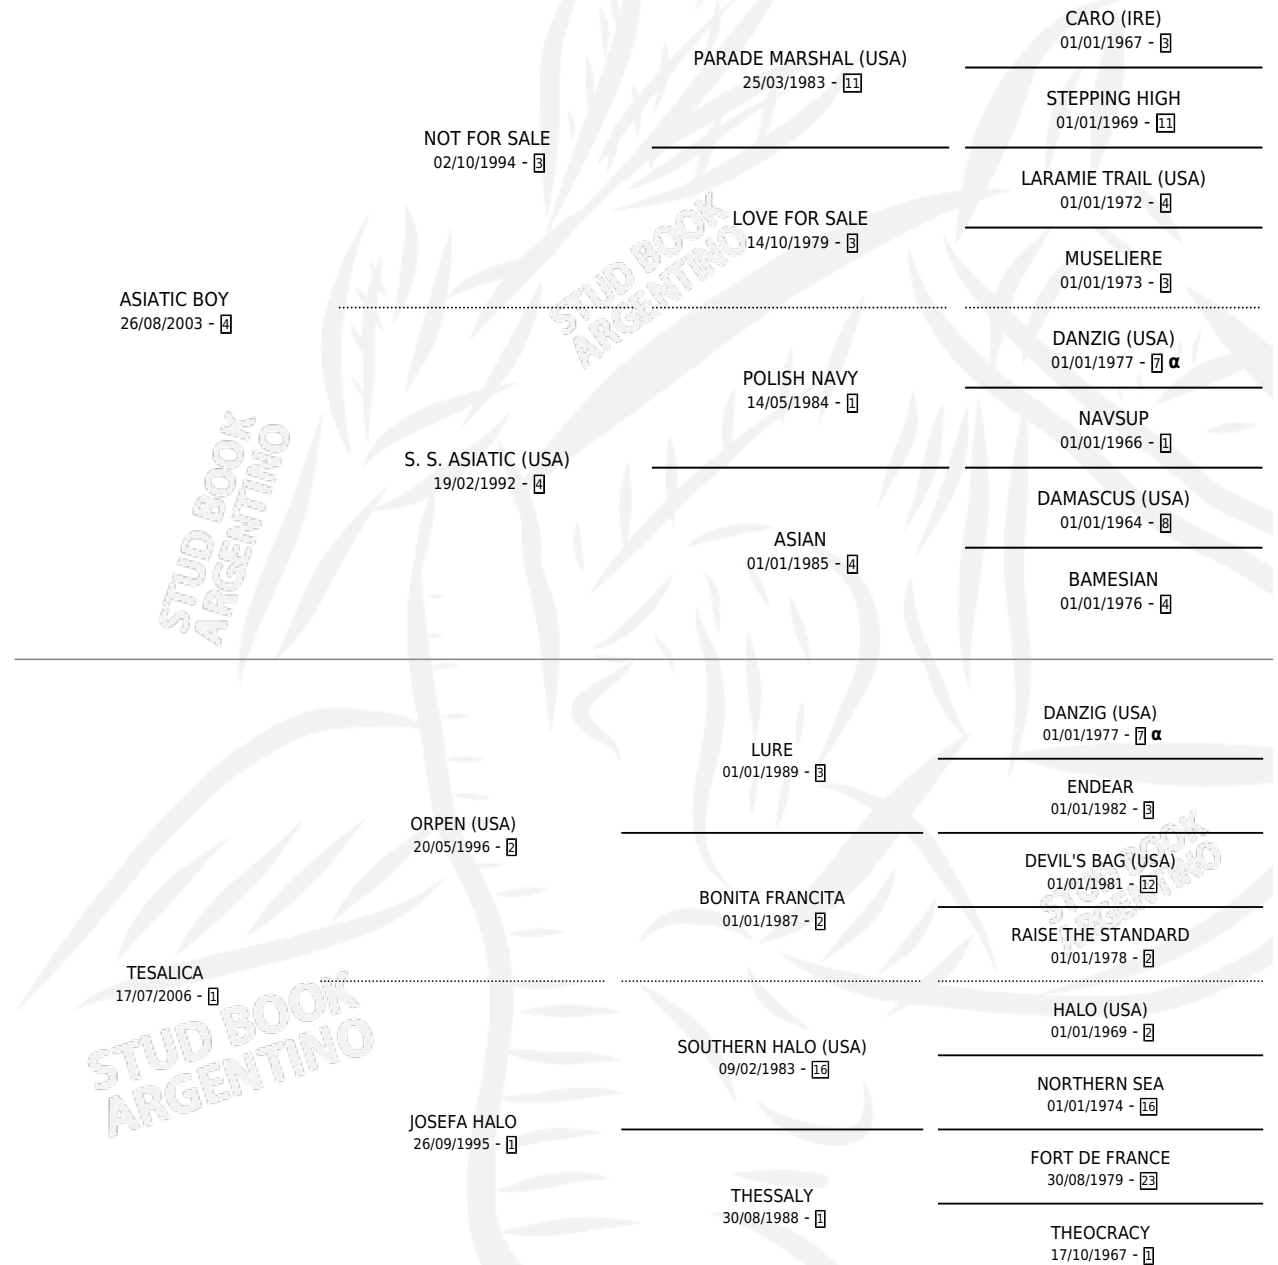

TWITERMANIA

por ASIATIC BOY y TESALICA por ORPEN (USA)

Argentina · Hembra · Zaino Colorado · SP · 13/10/2012
Familia 1-w · Volumen 41

ESTADO

TIPIFICACIÓN SANGUÍNEA	X
TIPIFICACIÓN POR ADN	✓
PASAPORTE	✓
IDENTIFICACIÓN POR MICROCHIP	✓
REPRODUCTOR	X

Lugar de nacimiento: Abolengo

Criador: Abolengo

PEDIGREE

INBREEDING : α

CAMPAÑA

Solo carreras oficiales de Argentina

POR EDAD

EDAD	CC	1°	2°	3°	4°	5°	NP	CLC	CLG	CLCG1	CLGG1	IMPORTE	GANANCIA / CC
2 AÑOS	4	1	2	1	0	0	0	1	0	1	0	\$248,150	\$62,038
3 AÑOS	10	1	1	1	2	0	5	3	0	1	0	\$323,160	\$32,316
4 AÑOS	1	0	0	0	0	0	1	0	0	0	0	\$0	\$0
TOTALES	15	2	3	2	2	0	6	4	0	2	0	\$571,310	\$38,087
%		13.3%	20.0%	13.3%	13.3%	0.0%	40.0%	26.7%	0.0%	50.0%	0.0%		

Ganadora de 2 carreras en Palermo - \$571,310, a los 2 y 3 años, incluso 2da Mil Guineas **[G1]**, 3ra Est. Juvenile F. **[G1]**, 4ta F. de Alvear **[G3]**.

POR DISTANCIA

HIPODROMO	CC	1°	2°	3°	4°	5°	NP	CLC	CLG	CLCG1	CLGG1	IMPORTE
SAN ISIDRO	8	0	2	1	1	0	4	3	0	2	0	\$249,310
1400 MTS	2	0	1	0	0	0	1	0	0	0	0	\$38,150
1600 MTS	5	0	1	1	0	0	3	2	0	2	0	\$185,000
1800 MTS	1	0	0	0	1	0	0	1	0	0	0	\$26,160
LA PLATA	1	0	0	0	0	0	1	0	0	0	0	\$0
1700 MTS	1	0	0	0	0	0	1	0	0	0	0	\$0
PALERMO	6	2	1	1	1	0	1	1	0	0	0	\$322,000
1600 MTS	4	2	0	1	1	0	0	0	0	0	0	\$287,000
1800 MTS	1	0	0	0	0	0	1	1	0	0	0	\$0
1400 MTS	1	0	1	0	0	0	0	0	0	0	0	\$35,000