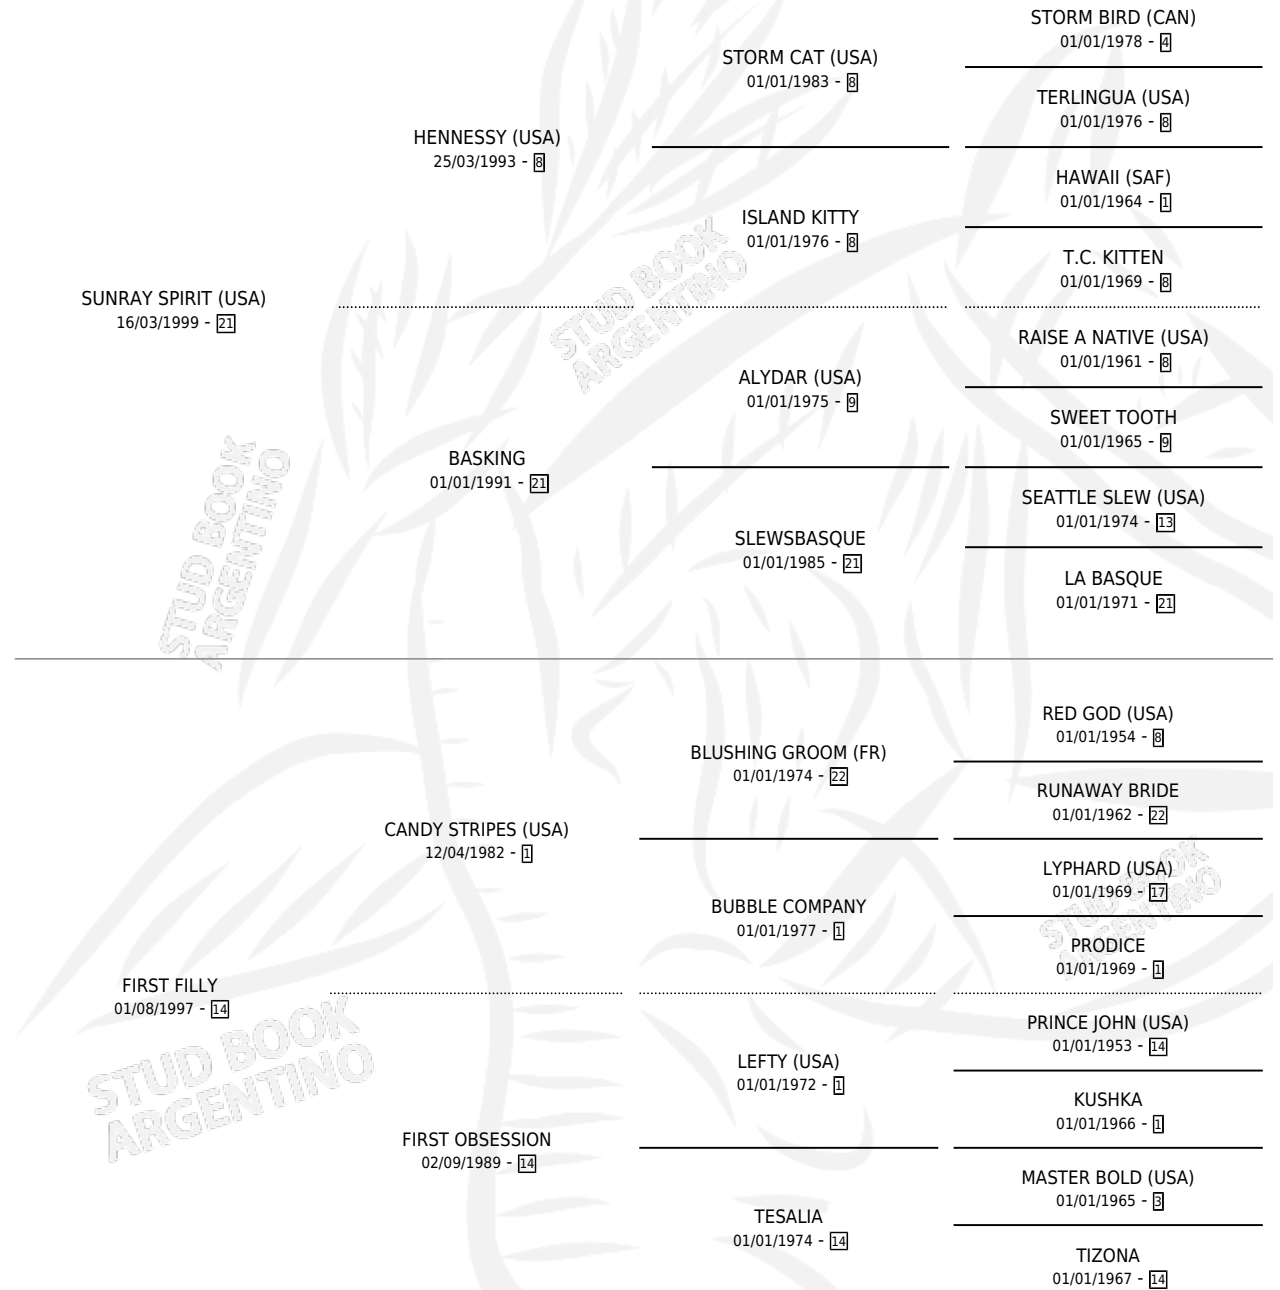

FIRST GOAL

por **SUNRAY SPIRIT (USA)** y **FIRST FILLY** por **CANDY STRIPES (USA)**

Argentina · Macho · Alazan · SP · 14/10/2012
Familia 14-a · Volumen 41

ESTADO

TIPIFICACIÓN SANGUÍNEA	X
TIPIFICACIÓN POR ADN	✓
PASAPORTE	✓
IDENTIFICACIÓN POR MICROCHIP	✓
REPRODUCTOR	X

Lugar de nacimiento: Abolengo
Criador: Abolengo

PEDIGREE

CAMPAÑA

Solo carreras oficiales de Argentina

POR EDAD

EDAD	CC	1°	2°	3°	4°	5°	NP	CLC	CLG	CLCG1	CLGG1	IMPORTE	GANANCIA / CC
3 AÑOS	6	1	2	1	0	2	0	0	0	0	0	\$206,580	\$34,430
4 AÑOS	1	0	1	0	0	0	0	0	0	0	0	\$28,000	\$28,000
5 AÑOS	1	1	0	0	0	0	0	0	0	0	0	\$48,000	\$48,000
6 AÑOS	1	1	0	0	0	0	0	0	0	0	0	\$38,000	\$38,000
TOTALES	9	3	3	1	0	2	0	0	0	0	0	\$320,580	\$35,620
%		33.3%	33.3%	11.1%	0.0%	22.2%	0.0%	0.0%	0.0%	0.0%	0.0%		

Ganador de 3 carreras en La Plata y La Punta - \$320,580, a los 3,5 y 6 años.

POR DISTANCIA

HIPODROMO	CC	1°	2°	3°	4°	5°	NP	CLC	CLG	CLCG1	CLGG1	IMPORTE
LA PUNTA	2	2	0	0	0	0	0	0	0	0	0	\$86,000
1000 MTS	2	2	0	0	0	0	0	0	0	0	0	\$86,000
PALERMO	1	0	1	0	0	0	0	0	0	0	0	\$28,000
1200 MTS	1	0	1	0	0	0	0	0	0	0	0	\$28,000
SAN ISIDRO	1	0	0	0	0	1	0	0	0	0	0	\$5,220
1300 MTS	1	0	0	0	0	1	0	0	0	0	0	\$5,220
LA PLATA	5	1	2	1	0	1	0	0	0	0	0	\$201,360
1100 MTS	2	1	0	1	0	0	0	0	0	0	0	\$124,300
1200 MTS	2	0	2	0	0	0	0	0	0	0	0	\$68,700
1000 MTS	1	0	0	0	0	1	0	0	0	0	0	\$8,360