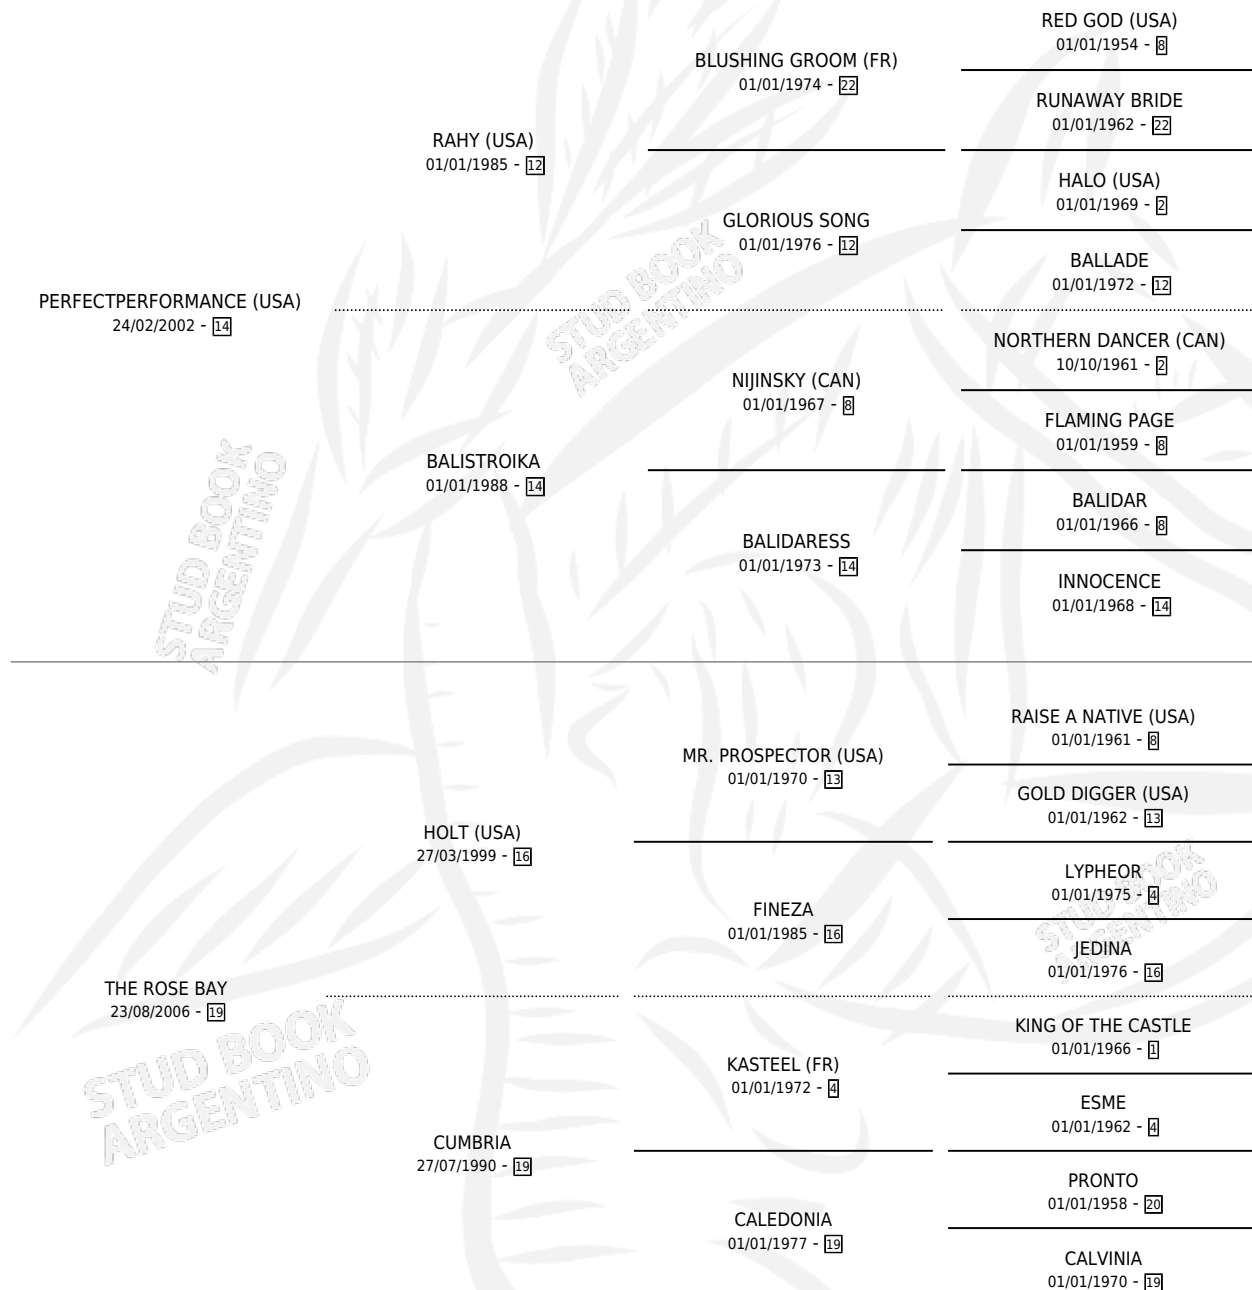

TRUNER

por PERFECTPERFORMANCE (USA) y THE ROSE BAY por HOLT (USA)

Argentina · Macho · Zaino Colorado · SP · 01/10/2012
Familia 19-c · Volumen 41

ESTADO

TIPIFICACIÓN SANGUÍNEA	X
TIPIFICACIÓN POR ADN	✓
PASAPORTE	✓
IDENTIFICACIÓN POR MICROCHIP	✓
REPRODUCTOR	X

Lugar de nacimiento: San Lorenzo De Areco
Criador: De Atucha Jorge Maria Carlos Claudio

PEDIGREE

~

CAMPAÑA

Solo carreras oficiales de Argentina

POR EDAD

EDAD	CC	1°	2°	3°	4°	5°	NP	CLC	CLG	CLCG1	CLGG1	IMPORTE	GANANCIA / CC
3 AÑOS	6	1	0	0	2	0	3	0	0	0	0	\$115,100	\$19,183
4 AÑOS	9	0	1	1	1	2	4	0	0	0	0	\$55,800	\$6,200
5 AÑOS	8	1	0	1	2	2	2	0	0	0	0	\$106,400	\$13,300
6 AÑOS	3	1	1	0	0	0	1	0	0	0	0	\$74,400	\$24,800
TOTALES	26	3	2	2	5	4	10	0	0	0	0	\$351,700	\$13,527
%		11.5%	7.7%	7.7%	19.2%	15.4%	38.5%	0.0%	0.0%	0.0%	0.0%		

Ganador de 3 carreras en Palermo y La Plata - \$351,700, a los 3,5 y 6 años.

POR DISTANCIA

HIPODROMO	CC	1°	2°	3°	4°	5°	NP	CLC	CLG	CLCG1	CLGG1	IMPORTE
LA PLATA	4	1	1	0	1	0	1	0	0	0	0	\$89,600
1000 MTS	3	1	1	0	0	0	1	0	0	0	0	\$82,400
1100 MTS	1	0	0	0	1	0	0	0	0	0	0	\$7,200
PALERMO	19	2	1	1	4	4	7	0	0	0	0	\$246,900
1000 MTS	14	2	0	1	4	2	5	0	0	0	0	\$210,900
1200 MTS	5	0	1	0	0	2	2	0	0	0	0	\$36,000
SAN ISIDRO	3	0	0	1	0	0	2	0	0	0	0	\$15,200
1100 MTS	1	0	0	1	0	0	0	0	0	0	0	\$15,200
1000 MTS	1	0	0	0	0	0	1	0	0	0	0	\$0
1200 MTS	1	0	0	0	0	0	1	0	0	0	0	\$0