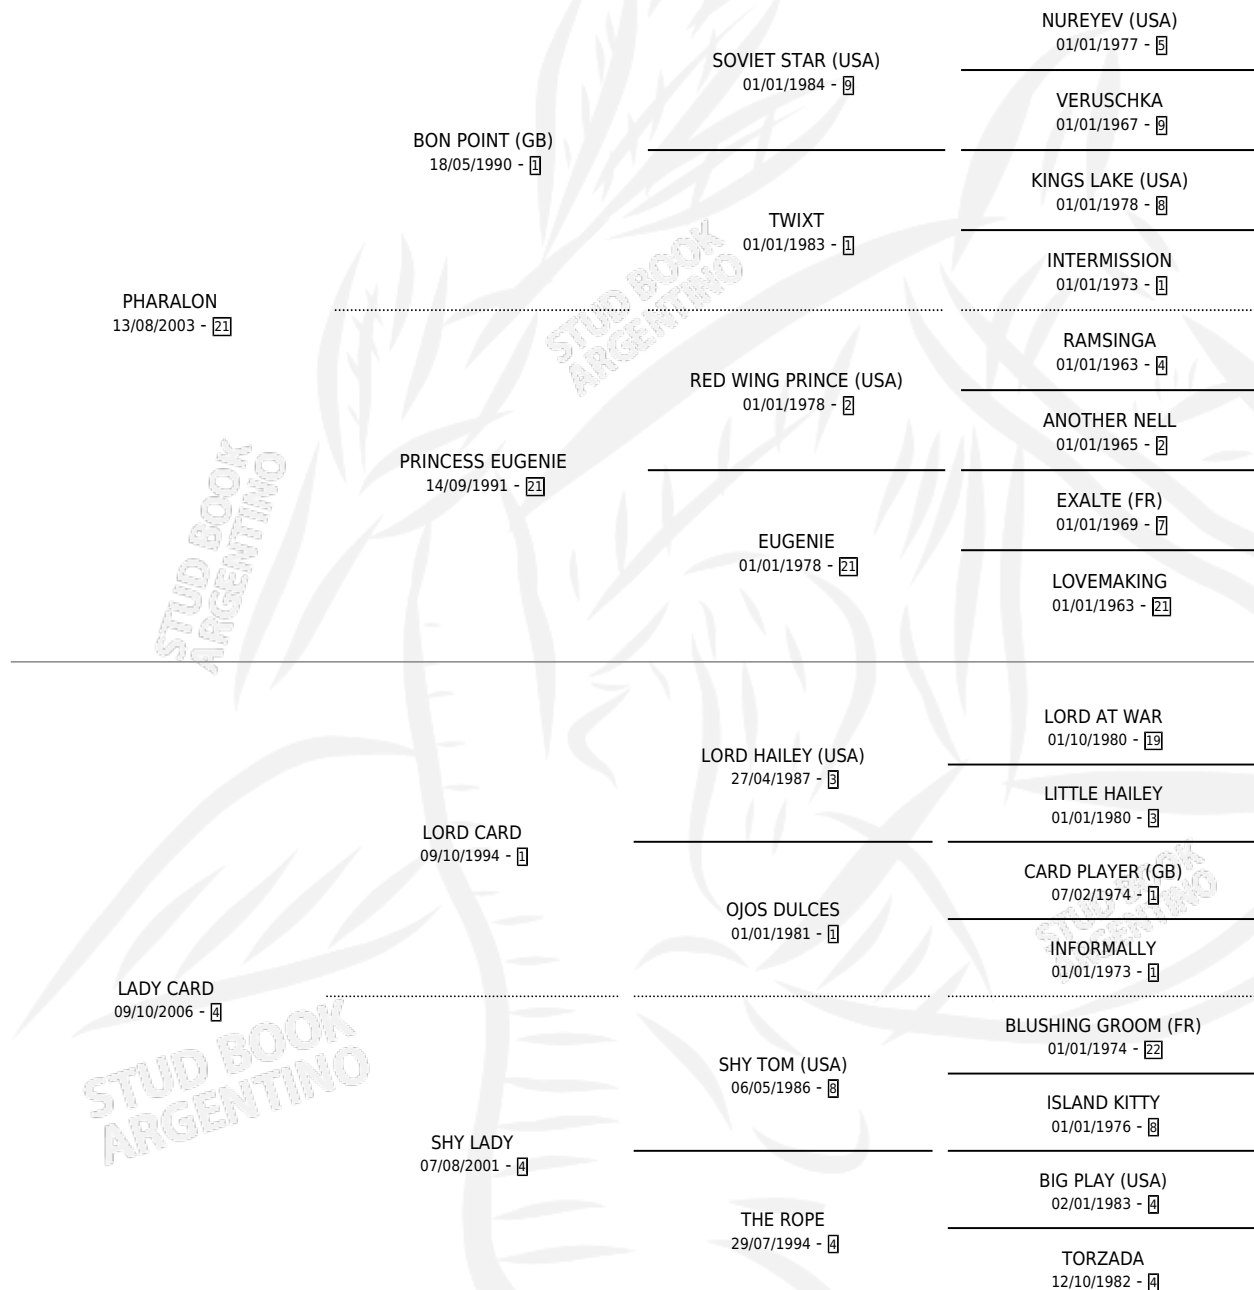

SOÑADA PHARA

por PHARALON y LADY CARD por LORD CARD

Argentina · Hembra · Zaino · SP · 16/10/2012
Familia 4-j · Volumen 41

ESTADO

TIPIFICACIÓN SANGUÍNEA	X
TIPIFICACIÓN POR ADN	X
PASAPORTE	X
IDENTIFICACIÓN POR MICROCHIP	X
REPRODUCTOR	X

Lugar de nacimiento: Don Isidro

Criador: Sin dato

PEDIGREE