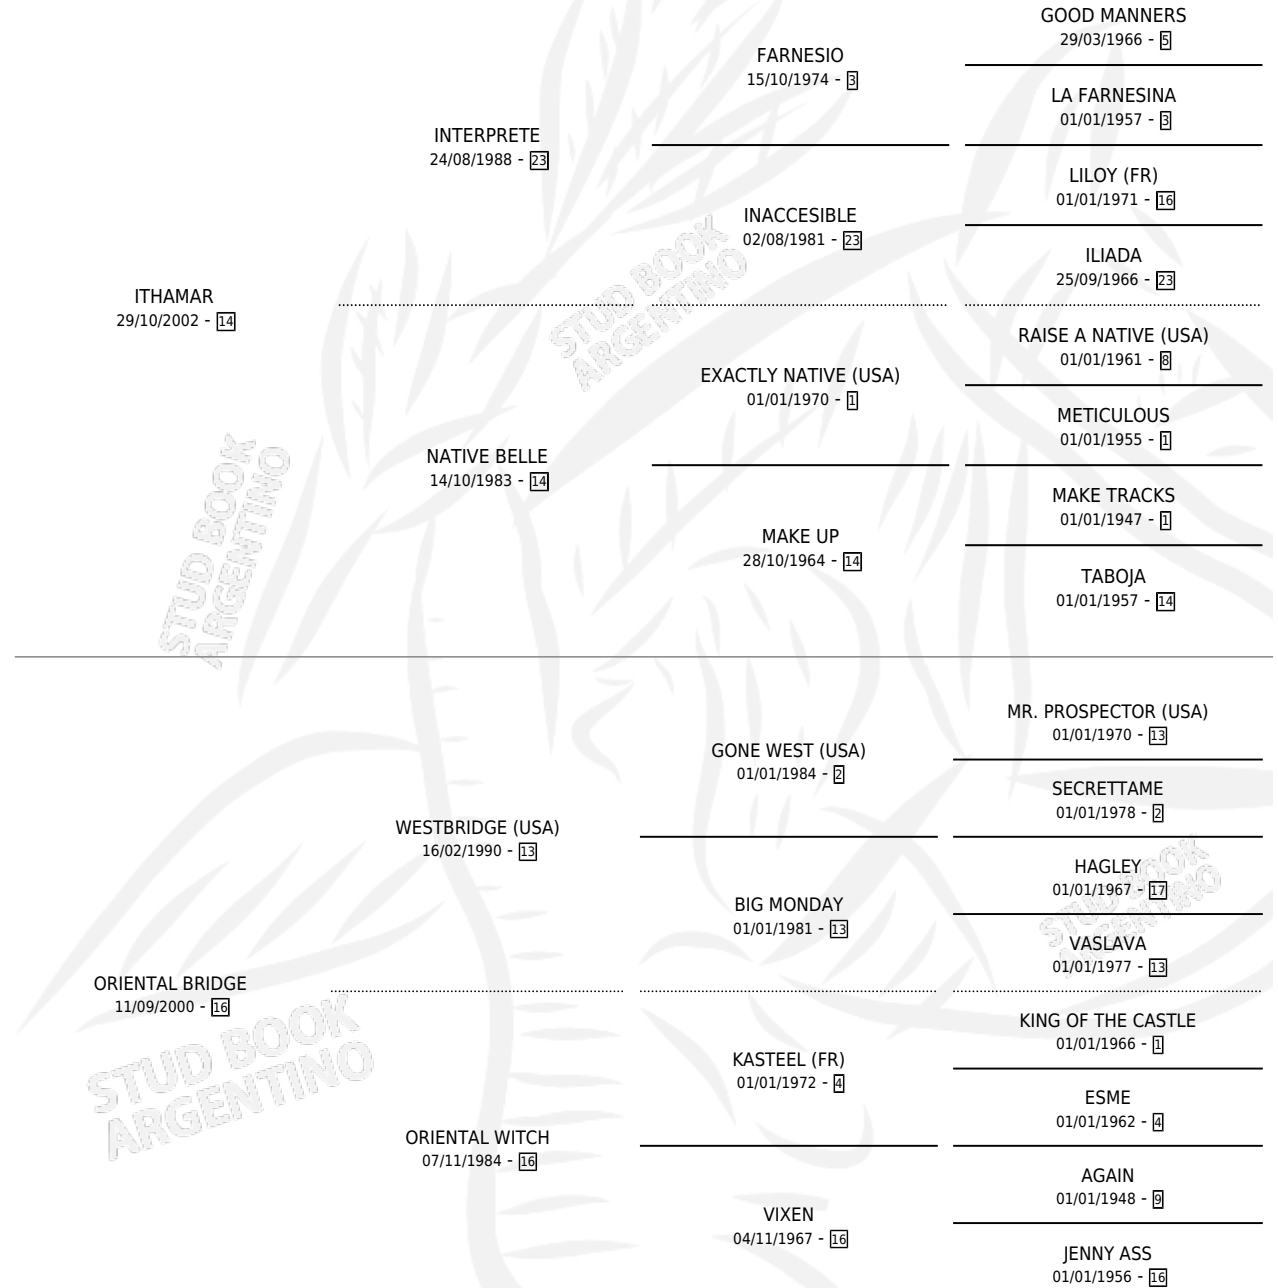

EXPRESO DE ORIENTE

por ITHAMAR y ORIENTAL BRIDGE por WESTBRIDGE
(USA)

Argentina · Macho · Zaino · SP · 08/10/2012
Familia 16-d · Volumen 41

ESTADO

TIPIFICACIÓN SANGUÍNEA	X
TIPIFICACIÓN POR ADN	X
PASAPORTE	X
IDENTIFICACIÓN POR MICROCHIP	X
REPRODUCTOR	X

Lugar de nacimiento: Capilla De La Sierra
Criador: Capilla De La Sierra

PEDIGREE

EXPRESO DE ORIENTE

Datos oficiales del Stud Book Argentino

Documento generado el 03/05/2026

studbook.org.ar