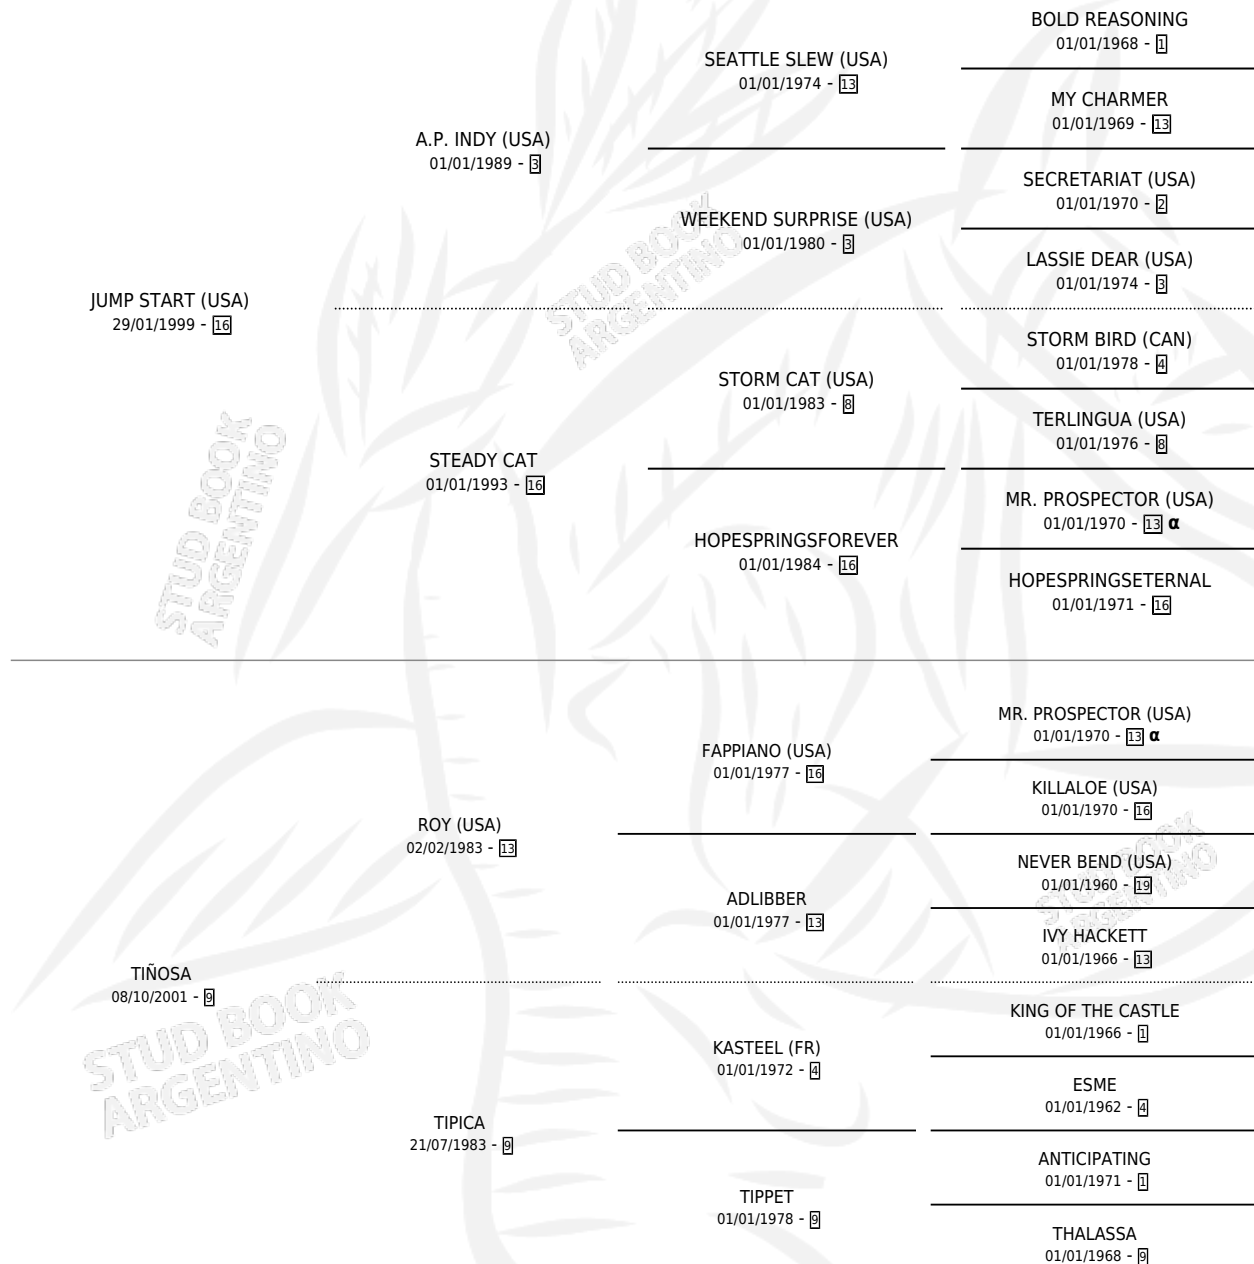

# TABULADA START

por **JUMP START (USA)** y **TIÑOSA** por **ROY (USA)**

Argentina · Hembra · Zaino · SP · 23/10/2012  
Familia 9-g · Volumen 41

## ESTADO

TIPIFICACIÓN SANGUÍNEA	X
TIPIFICACIÓN POR ADN	✓
PASAPORTE	✓
IDENTIFICACIÓN POR MICROCHIP	✓
REPRODUCTOR	✓

**Lugar de nacimiento:** La Esperanza

**Criador:** La Esperanza

## PEDIGREE

INBREEDING : α