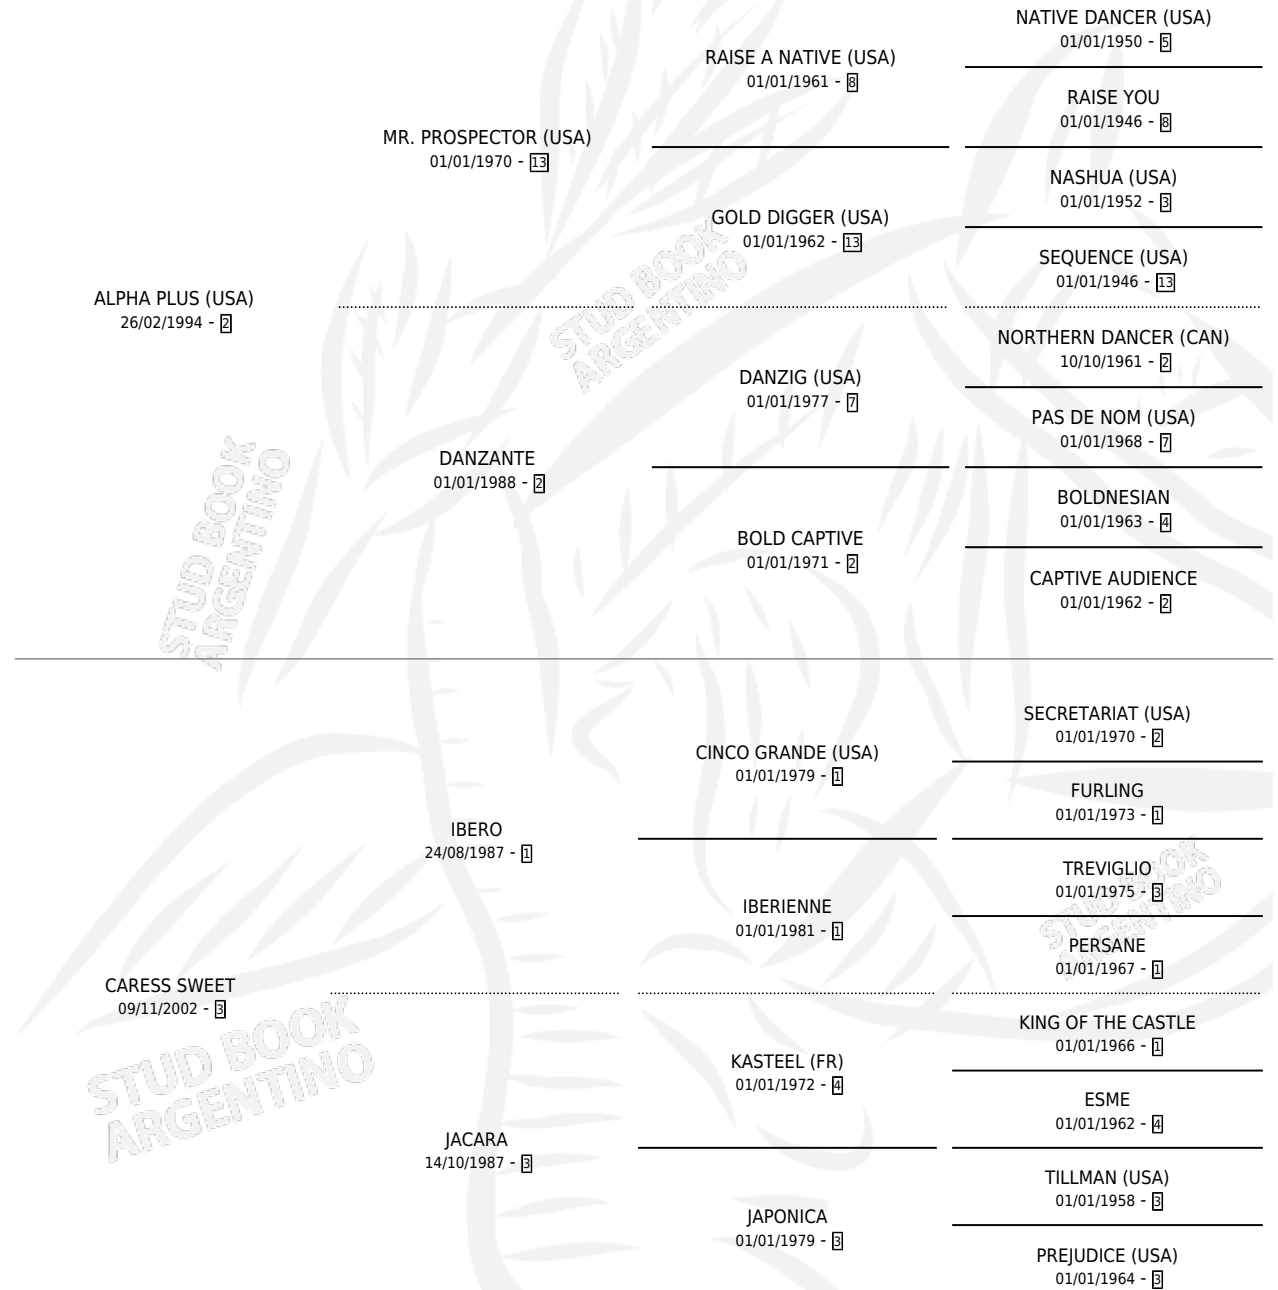

JANTO PLUS

por ALPHA PLUS (USA) y CARESS SWEET por IBERO

Argentina · Macho · Zaino · SP · 10/10/2012
Familia 3-I · Volumen 41

ESTADO

TIPIFICACIÓN SANGUÍNEA	X
TIPIFICACIÓN POR ADN	X
PASAPORTE	X
IDENTIFICACIÓN POR MICROCHIP	X
REPRODUCTOR	X

Lugar de nacimiento: Panamericano

Criador: Sin dato

PEDIGREE

JANTO PLUS

Datos oficiales del Stud Book Argentino

Documento generado el 03/05/2026

studbook.org.ar