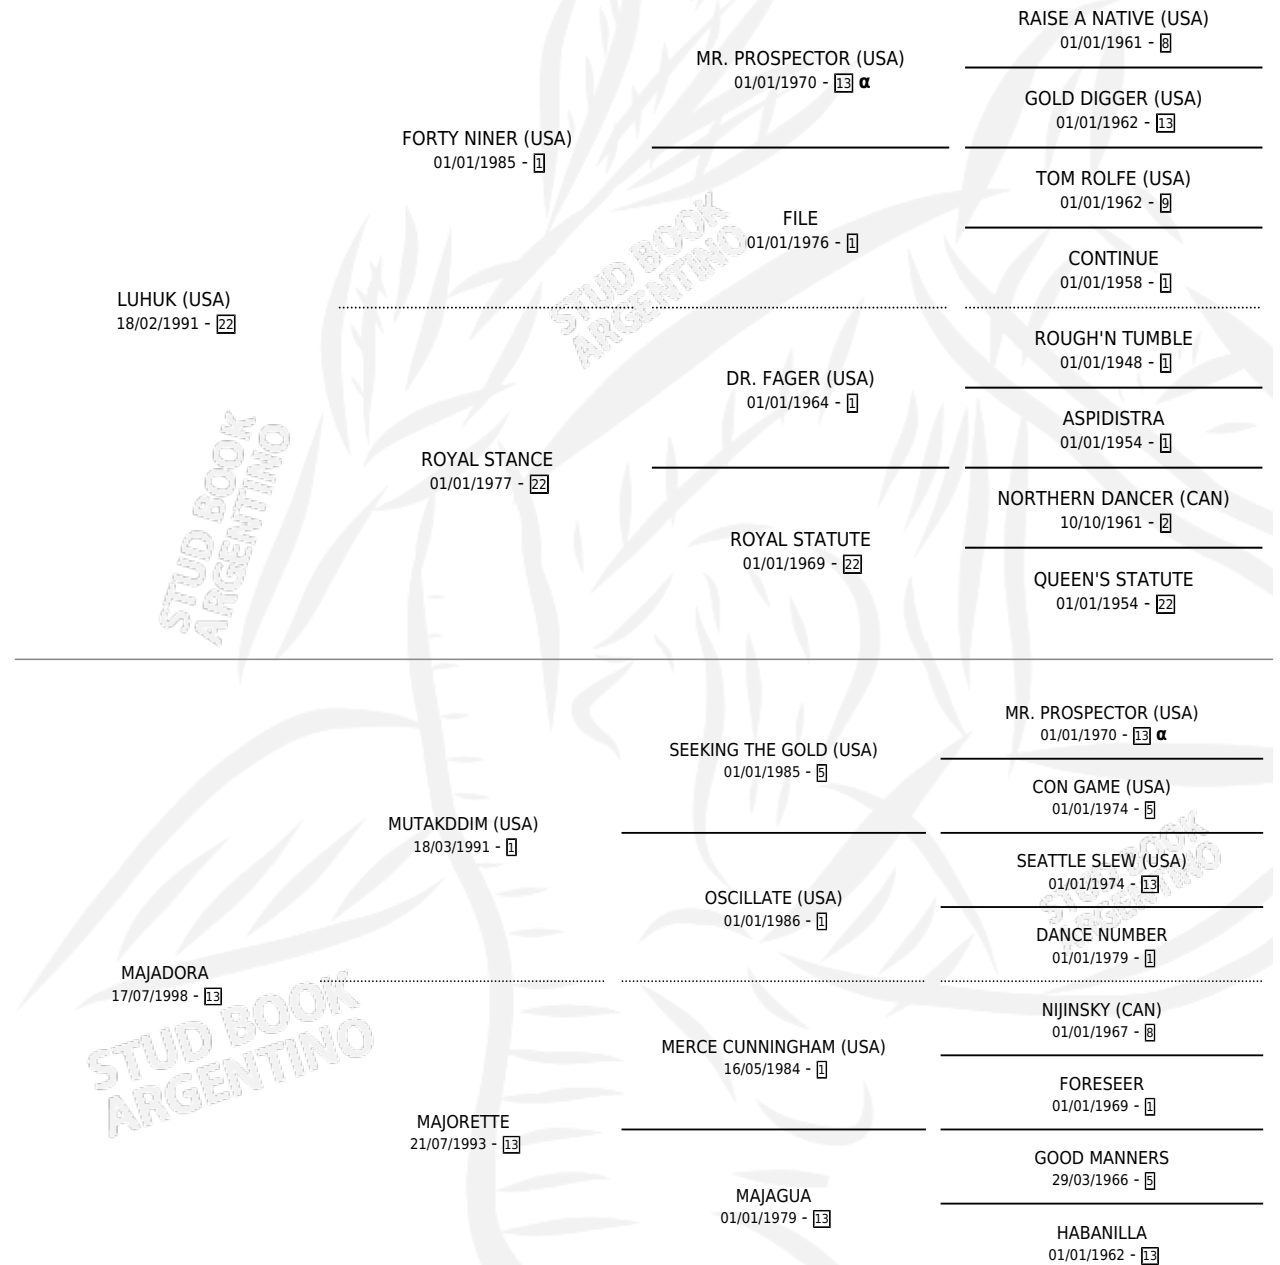

ARGENTINE DREAM

por LUHUK (USA) y MAJADORA por MUTAKDDIM (USA)

PEDIGREE

Argentina · Hembra · Alazan · SP · 09/10/2012
Familia 13-e · Volumen 41

ESTADO

TIPIFICACIÓN SANGUÍNEA	X
TIPIFICACIÓN POR ADN	✓
PASAPORTE	✓
IDENTIFICACIÓN POR MICROCHIP	✓
REPRODUCTOR	X

Lugar de nacimiento: La Quebrada

Criador: La Quebrada

INBREEDING : α

ARGENTINE DREAM

Datos oficiales del Stud Book Argentino

Documento generado el 08/05/2026

studbook.org.ar