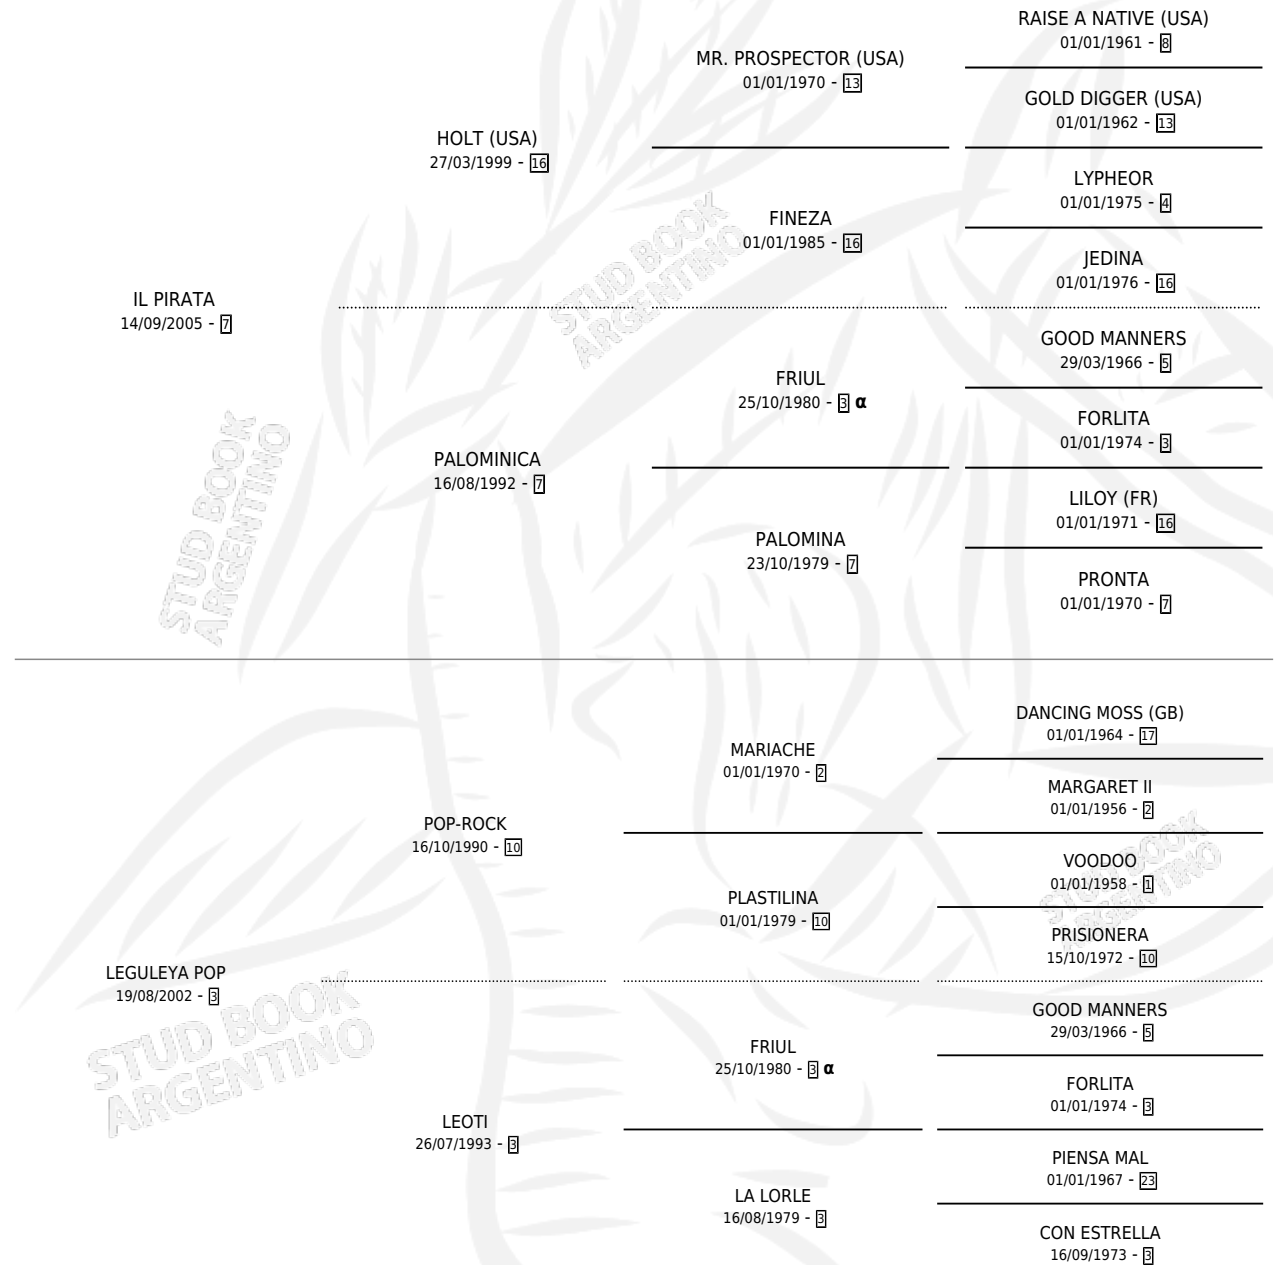

MALVI PIRATA

por IL PIRATA y LEGULEYA POP por POP-ROCK

Argentina · Hembra · Zaino · SP · 11/09/2012
Familia 3-d · Volumen 41

ESTADO

TIPIFICACIÓN SANGUÍNEA	X
TIPIFICACIÓN POR ADN	✓
PASAPORTE	X
IDENTIFICACIÓN POR MICROCHIP	✓
REPRODUCTOR	X

Lugar de nacimiento: Ciudad de Rufino

Criador: Ciudad de Rufino

PEDIGREE

INBREEDING : α

MALVI PIRATA

Datos oficiales del Stud Book Argentino

Documento generado el 11/06/2026

studbook.org.ar