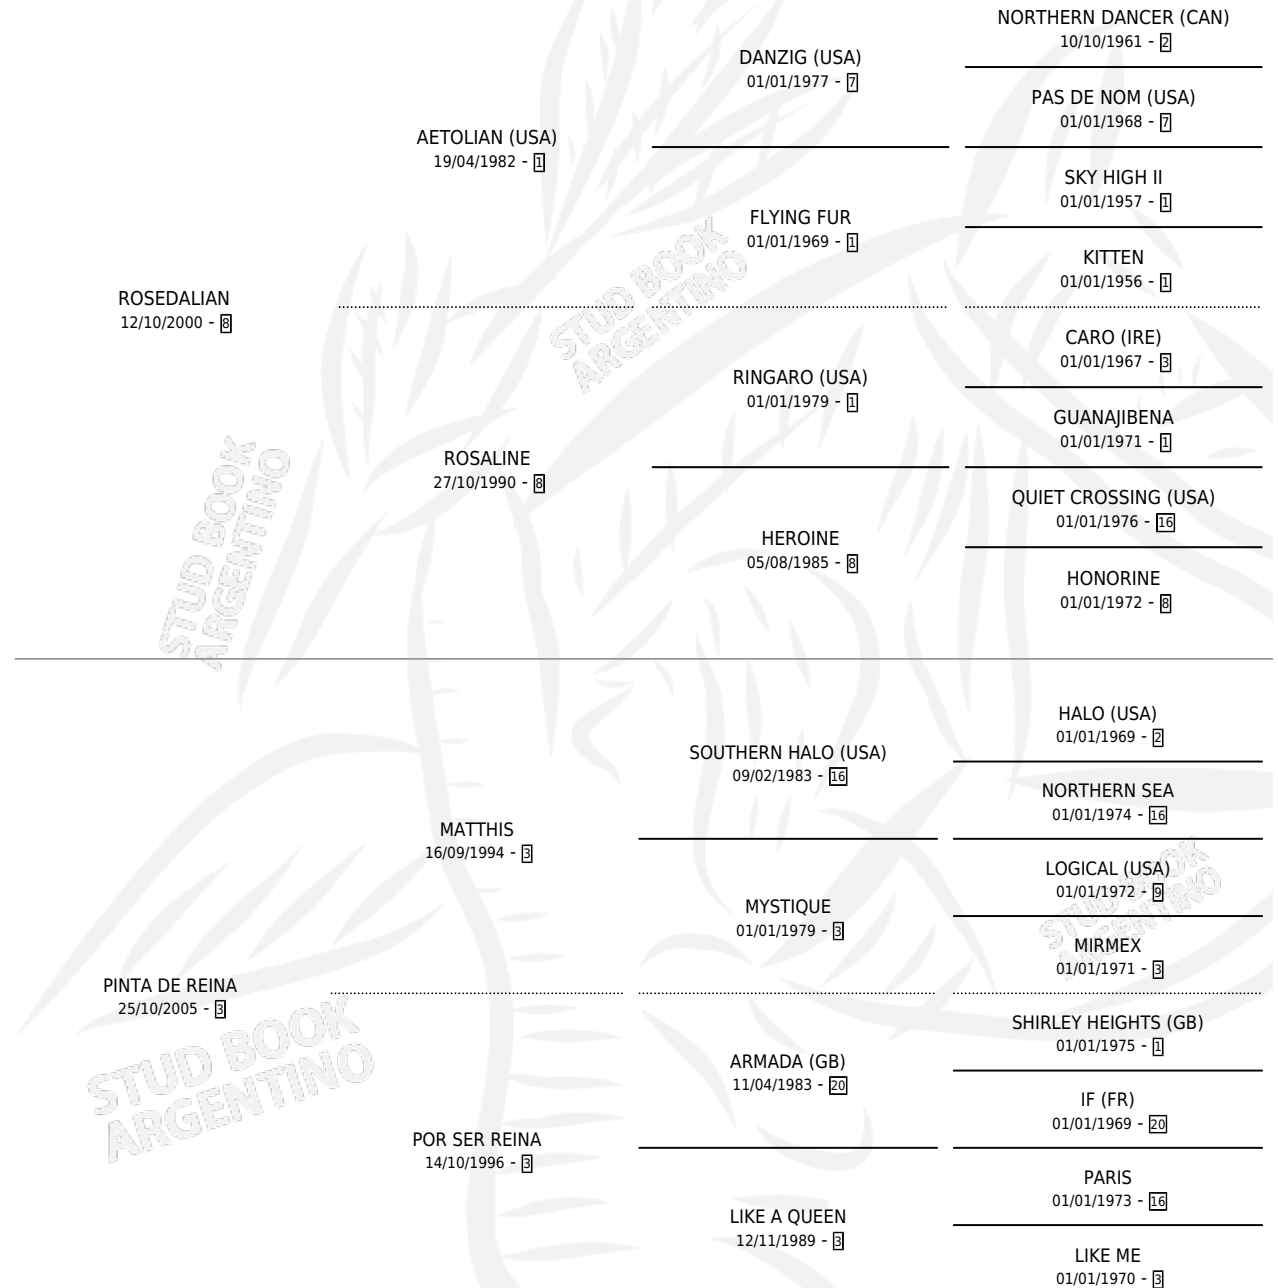

PINTA DE ROSE

por ROSEDALIAN y PINTA DE REINA por MATTHIS

Argentina · Hembra · Zaino · SP · 10/09/2012
Familia 3-i · Volumen 41

ESTADO

TIPIFICACIÓN SANGUÍNEA	X
TIPIFICACIÓN POR ADN	✓
PASAPORTE	X
IDENTIFICACIÓN POR MICROCHIP	✓
REPRODUCTOR	X

Lugar de nacimiento: Ciudad de Rufino

Criador: Ciudad de Rufino

PEDIGREE

PINTA DE ROSE

Datos oficiales del Stud Book Argentino

Documento generado el 08/05/2026

studbook.org.ar