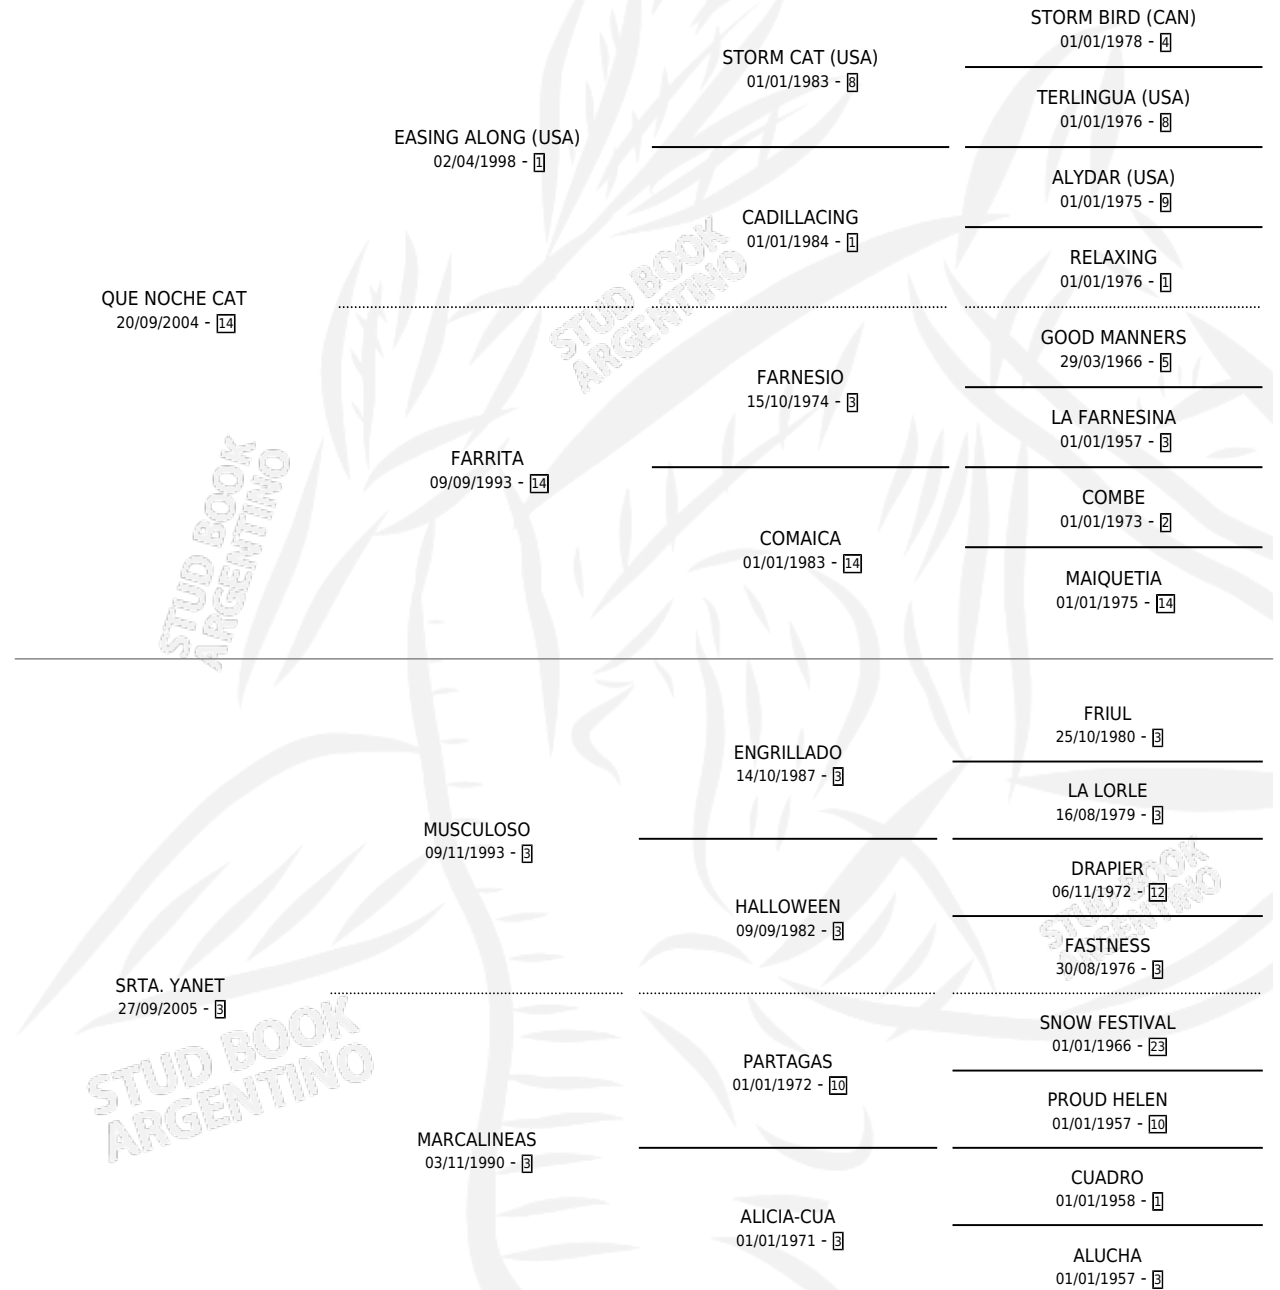

SOLAPA CAT

por QUE NOCHE CAT y SRTA. YANET por MUSCULOSO

Argentina · Hembra · Alazan · SP · 20/10/2012
Familia 3-m · Volumen 41

ESTADO

TIPIFICACIÓN SANGUÍNEA	X
TIPIFICACIÓN POR ADN	X
PASAPORTE	X
IDENTIFICACIÓN POR MICROCHIP	X
REPRODUCTOR	X

Lugar de nacimiento: El Padrino

Criador: García Lorena Paola

PEDIGREE