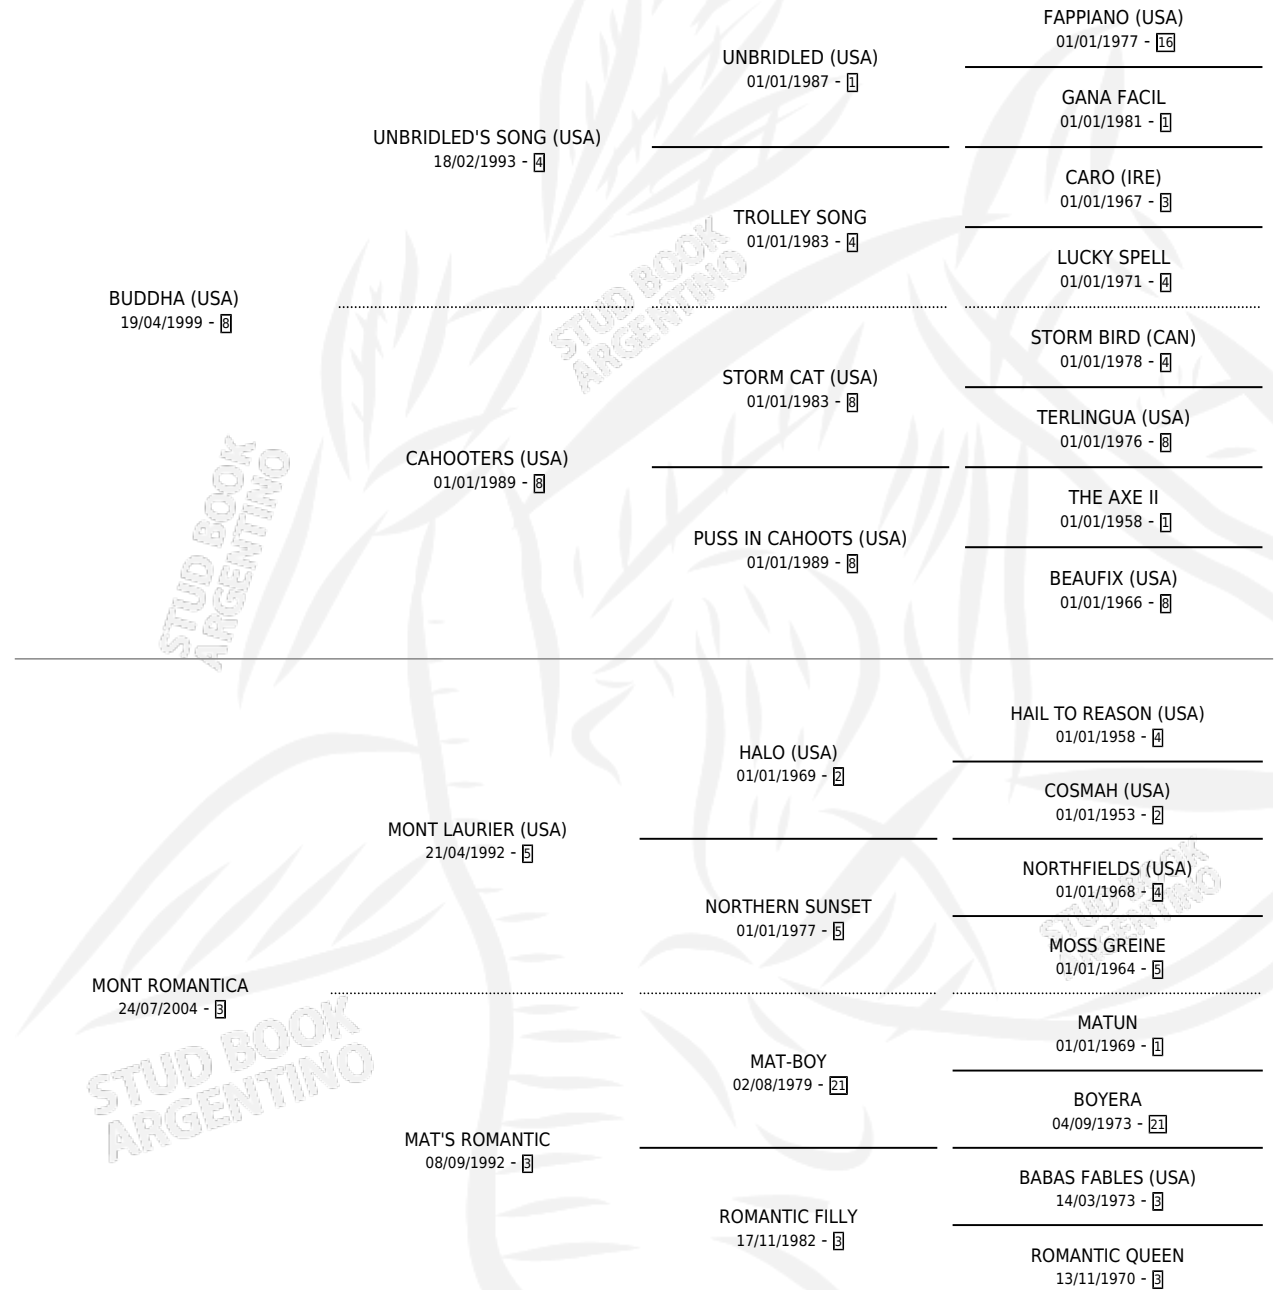

Lugar de nacimiento: La Pesadilla

Criador: La Pesadilla

PEDIGREE

CAMPAÑA

Solo carreras oficiales de Argentina

POR EDAD

EDAD	CC	1°	2°	3°	4°	5°	NP	CLC	CLG	CLCG1	CLGG1	IMPORTE	GANANCIA / CC
4 AÑOS	2	0	0	0	0	0	2	0	0	0	0	\$0	\$0
TOTALES	2	0	0	0	0	0	2	0	0	0	0	\$0	\$0
%		0.0%	0.0%	0.0%	0.0%	0.0%	100%	0.0%	0.0%	0.0%	0.0%		