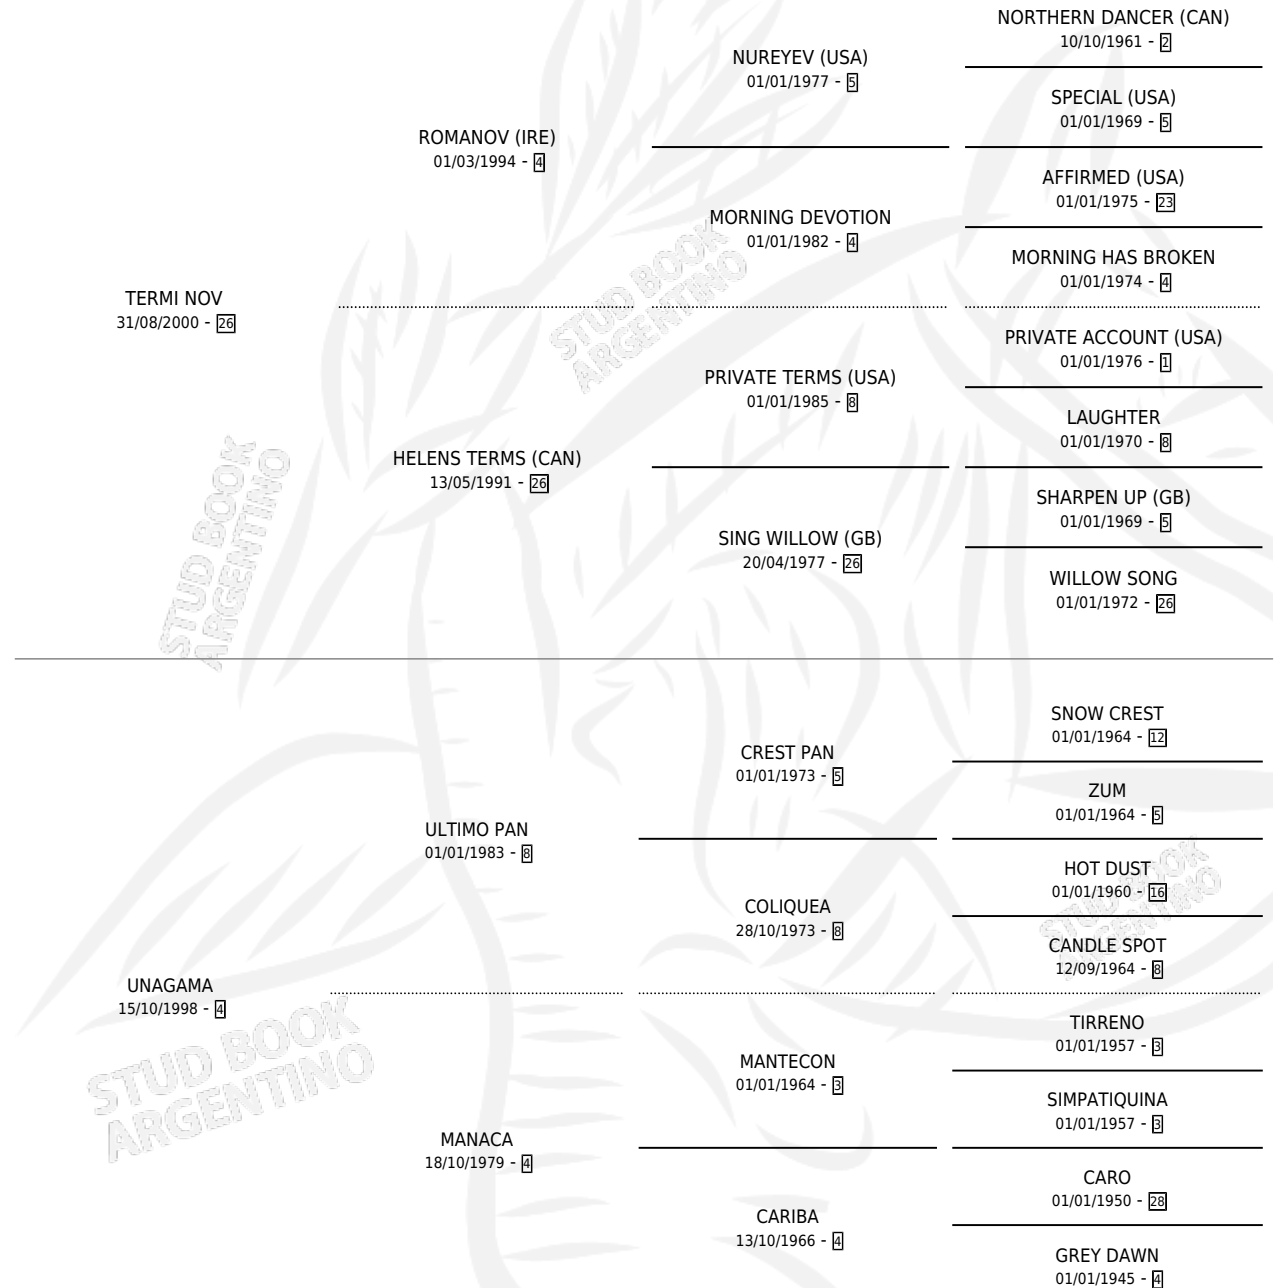

UN NOV

por **TERMI NOV** y **UNAGAMA** por **ULTIMO PAN**

Argentina · Macho · Alazan · SP · 10/11/2012
Familia 4-k · Volumen 41

ESTADO

TIPIFICACIÓN SANGUÍNEA	X
TIPIFICACIÓN POR ADN	X
PASAPORTE	X
IDENTIFICACIÓN POR MICROCHIP	X
REPRODUCTOR	X

Lugar de nacimiento: La Pesadilla

Criador: La Pesadilla

PEDIGREE

UN NOV

Datos oficiales del Stud Book Argentino

Documento generado el 10/06/2026

studbook.org.ar