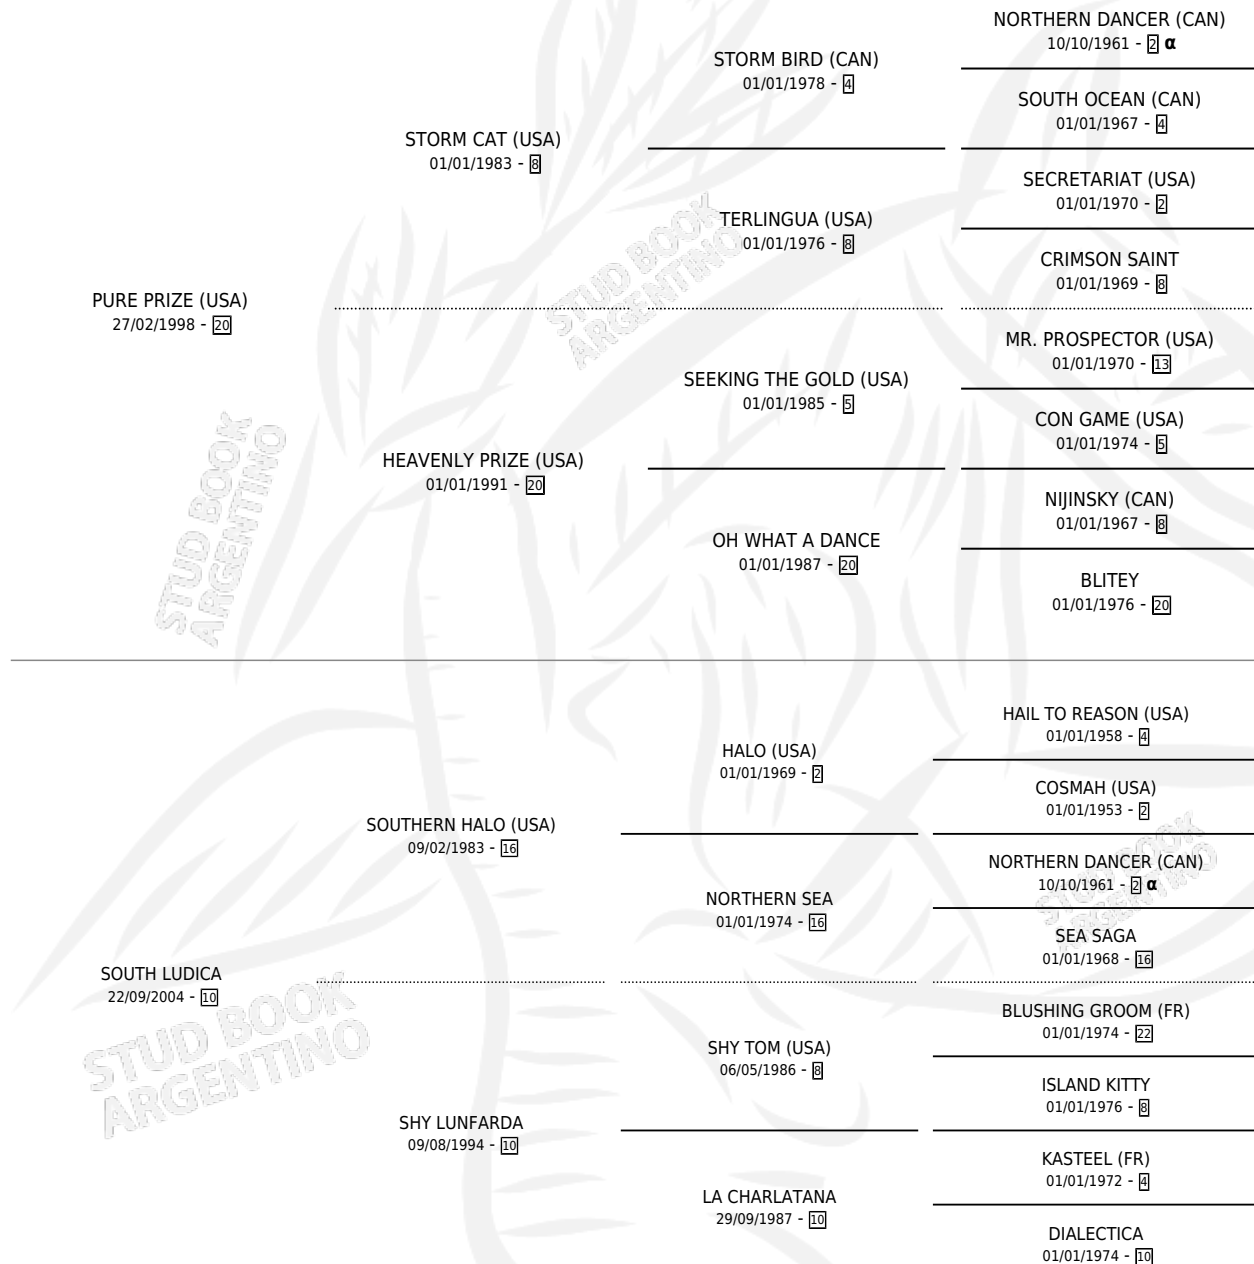

PURE LUJOSO

por **PURE PRIZE (USA)** y **SOUTH LUDICA** por **SOUTHERN HALO (USA)**

Argentina · Macho · Alazan · SP · 30/10/2012
Familia 10-b · Volumen 41

ESTADO

TIPIFICACIÓN SANGUÍNEA	X
TIPIFICACIÓN POR ADN	✓
PASAPORTE	✓
IDENTIFICACIÓN POR MICROCHIP	✓
REPRODUCTOR	X

Lugar de nacimiento: La Biznaga
Criador: La Biznaga

PEDIGREE

INBREEDING : α

CAMPAÑA

Solo carreras oficiales de Argentina

POR EDAD

EDAD	CC	1°	2°	3°	4°	5°	NP	CLC	CLG	CLCG1	CLGG1	IMPORTE	GANANCIA / CC
3 AÑOS	2	0	0	0	0	0	2	0	0	0	0	\$0	\$0
4 AÑOS	1	0	0	0	0	0	1	0	0	0	0	\$0	\$0
5 AÑOS	1	0	0	0	0	0	1	0	0	0	0	\$0	\$0
TOTALES	4	0	0	0	0	0	4	0	0	0	0	\$0	\$0
%		0.0%	0.0%	0.0%	0.0%	0.0%	100%	0.0%	0.0%	0.0%	0.0%		