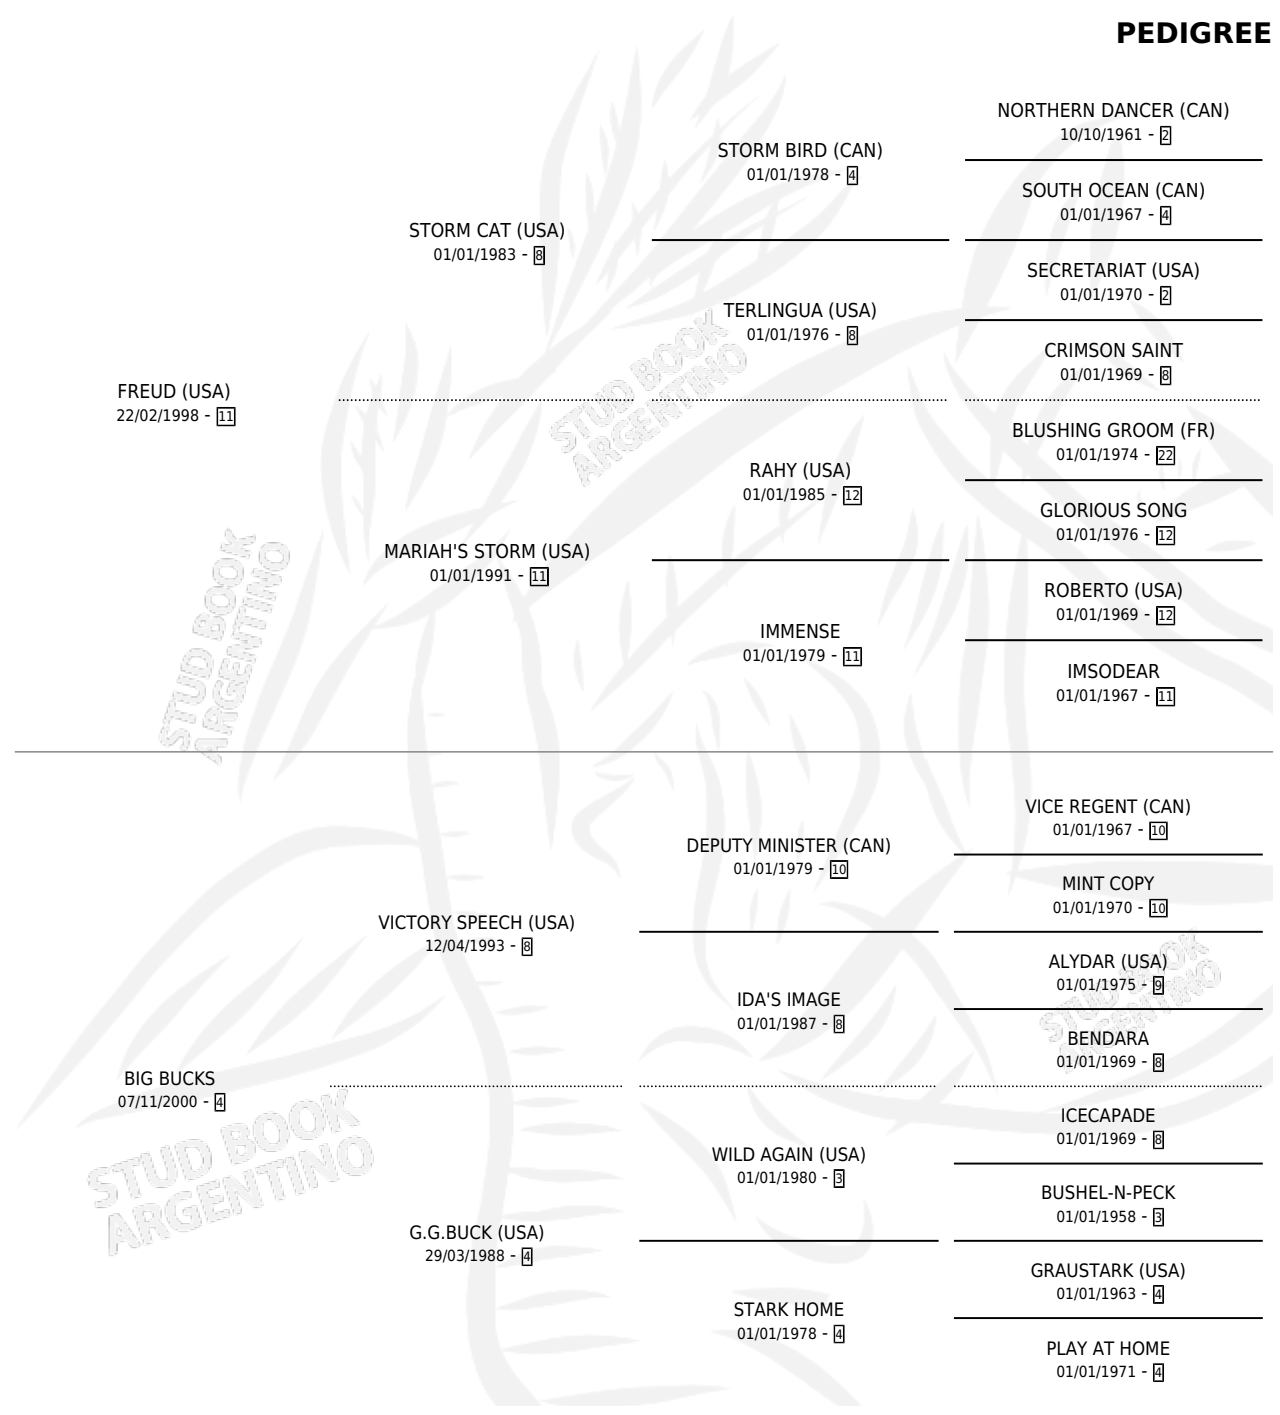

BIG SHIP

por **FREUD (USA)** y **BIG BUCKS** por **VICTORY SPEECH (USA)**

Argentina · Hembra · Zaino · SP · 02/10/2012
Familia 4-m · Volumen 41

ESTADO

TIPIFICACIÓN SANGUÍNEA	X
TIPIFICACIÓN POR ADN	✓
PASAPORTE	✓
IDENTIFICACIÓN POR MICROCHIP	✓
REPRODUCTOR	✓

Lugar de nacimiento: Nimanor
Criador: Nimanor

PEDIGREE