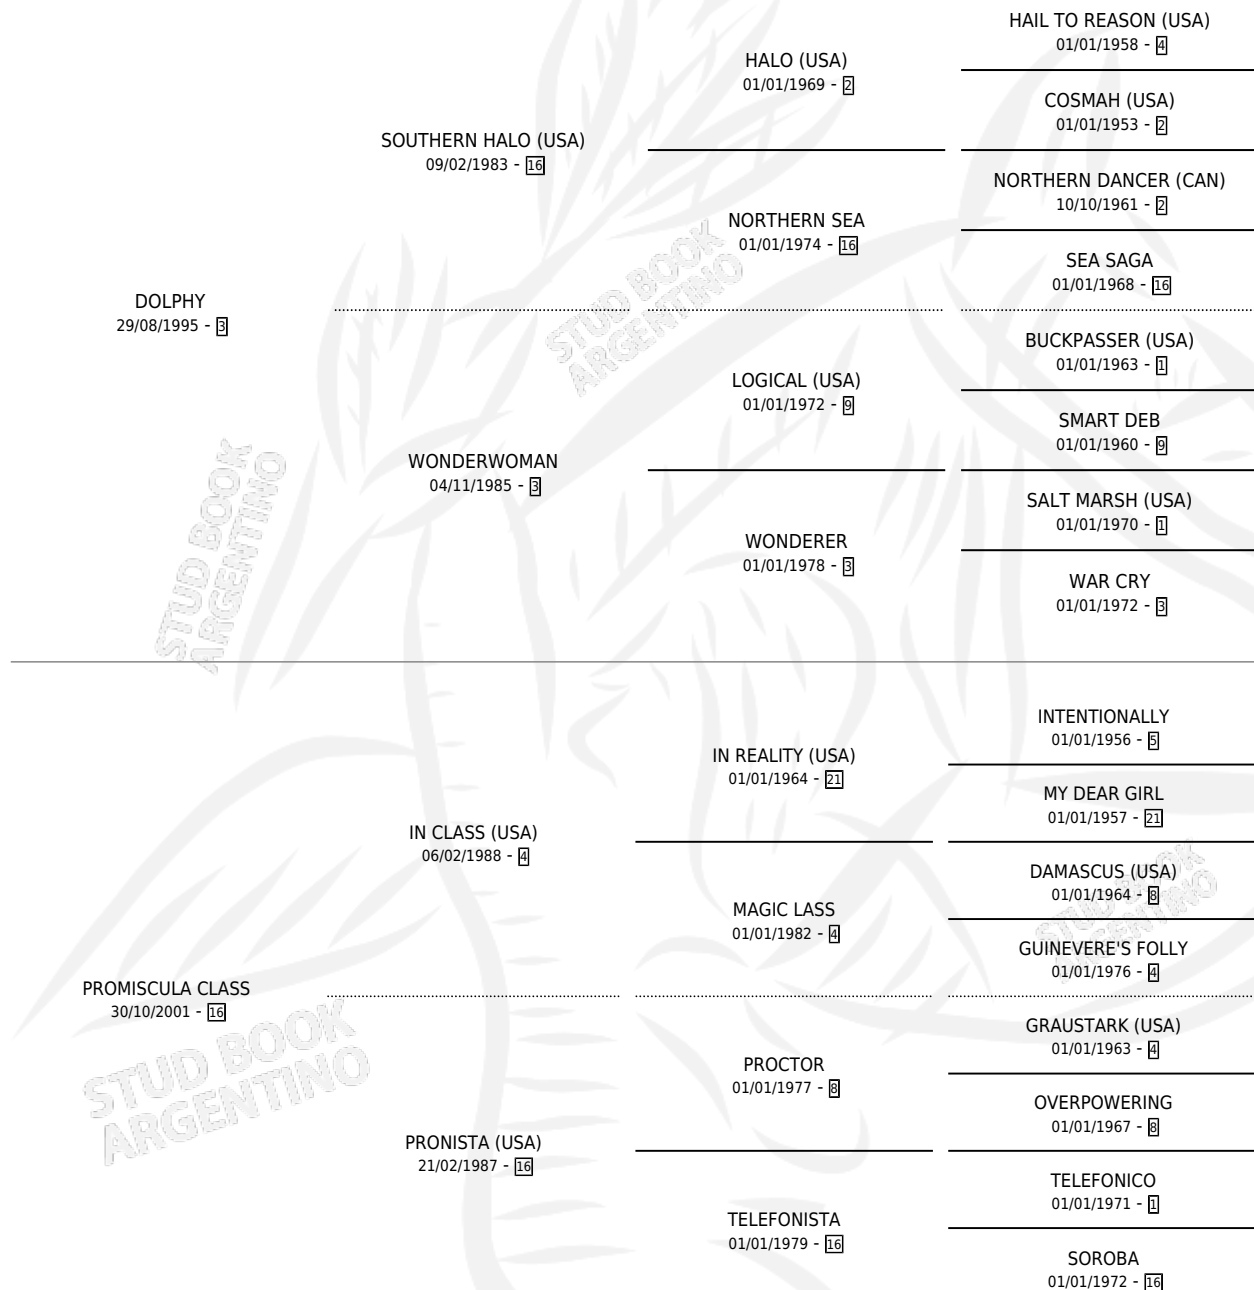

POR PROHIBIDA

por DOLPHY y PROMISCULA CLASS por IN CLASS (USA)

Argentina · Hembra · Zaino · SP · 09/10/2012
Familia 16-d · Volumen 41

ESTADO

TIPIFICACIÓN SANGUÍNEA	X
TIPIFICACIÓN POR ADN	X
PASAPORTE	X
IDENTIFICACIÓN POR MICROCHIP	X
REPRODUCTOR	X

Lugar de nacimiento: Tattersall

Criador: Haras Fortin Del Sueño Srl

PEDIGREE