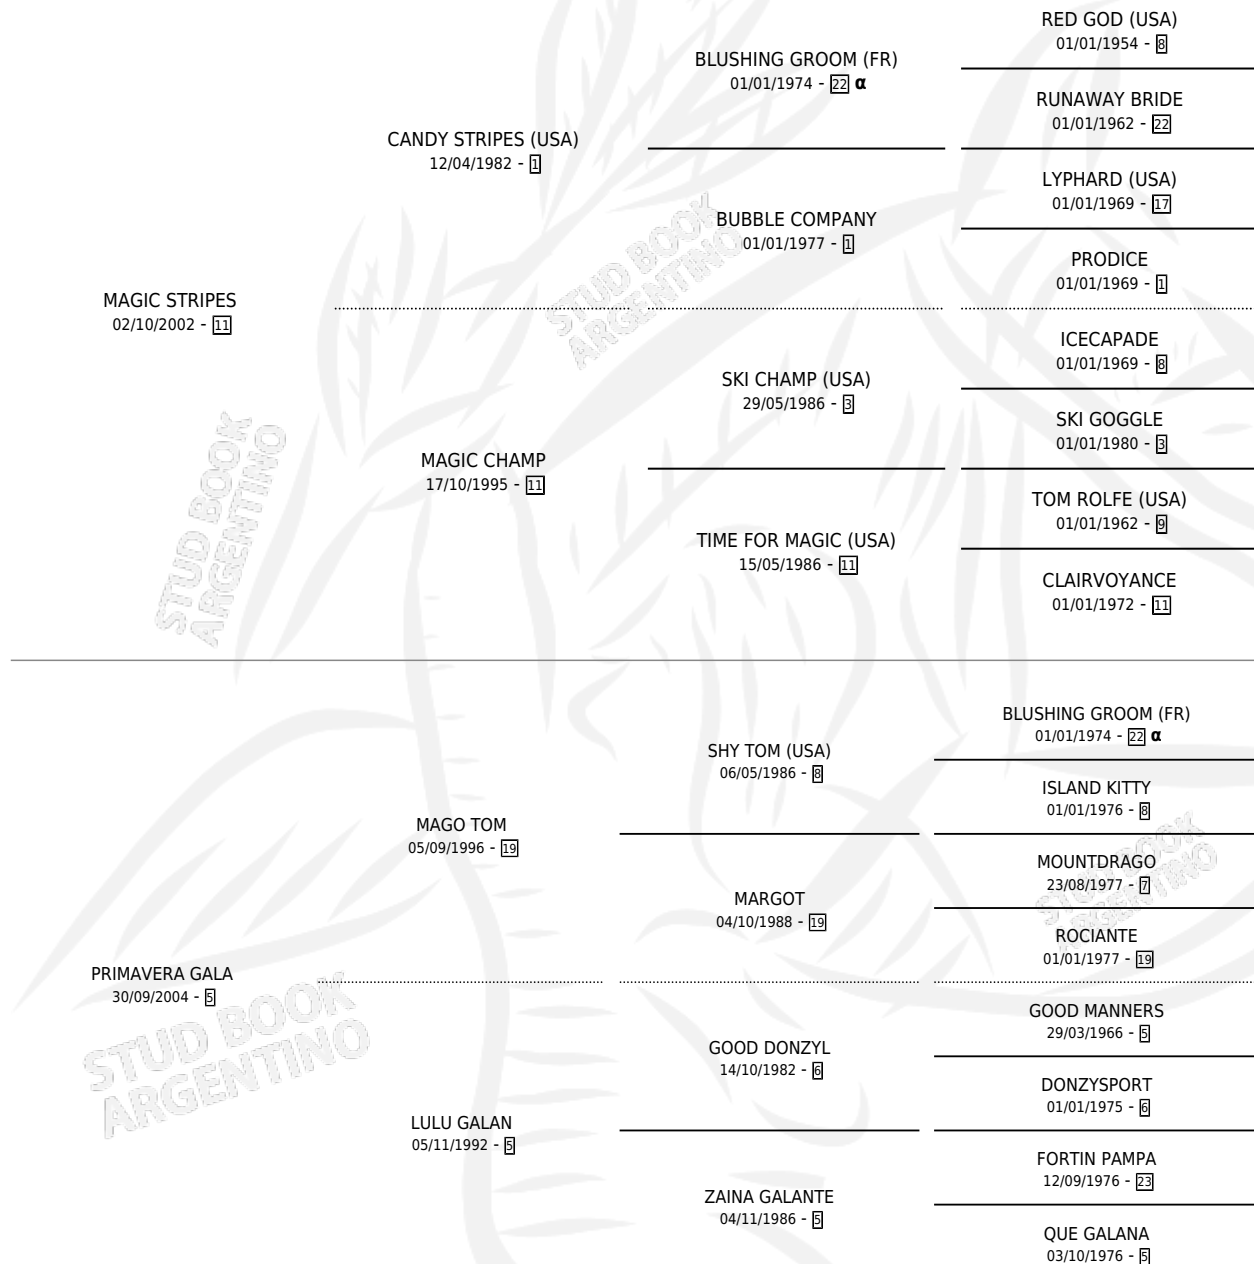

TALA MAGIC

por **MAGIC STRIPES** y **PRIMAVERA GALA** por **MAGO TOM**

Argentina · Macho · Zaino · SP · 03/11/2012
Familia 5-j · Volumen 41

ESTADO

TIPIFICACIÓN SANGUÍNEA	X
TIPIFICACIÓN POR ADN	X
PASAPORTE	X
IDENTIFICACIÓN POR MICROCHIP	X
REPRODUCTOR	X

Lugar de nacimiento: El Gringo Sexto
Criador: Marichelar Leandro Ariel

PEDIGREE

INBREEDING : α

TALA MAGIC

Datos oficiales del Stud Book Argentino

Documento generado el 02/05/2026

studbook.org.ar