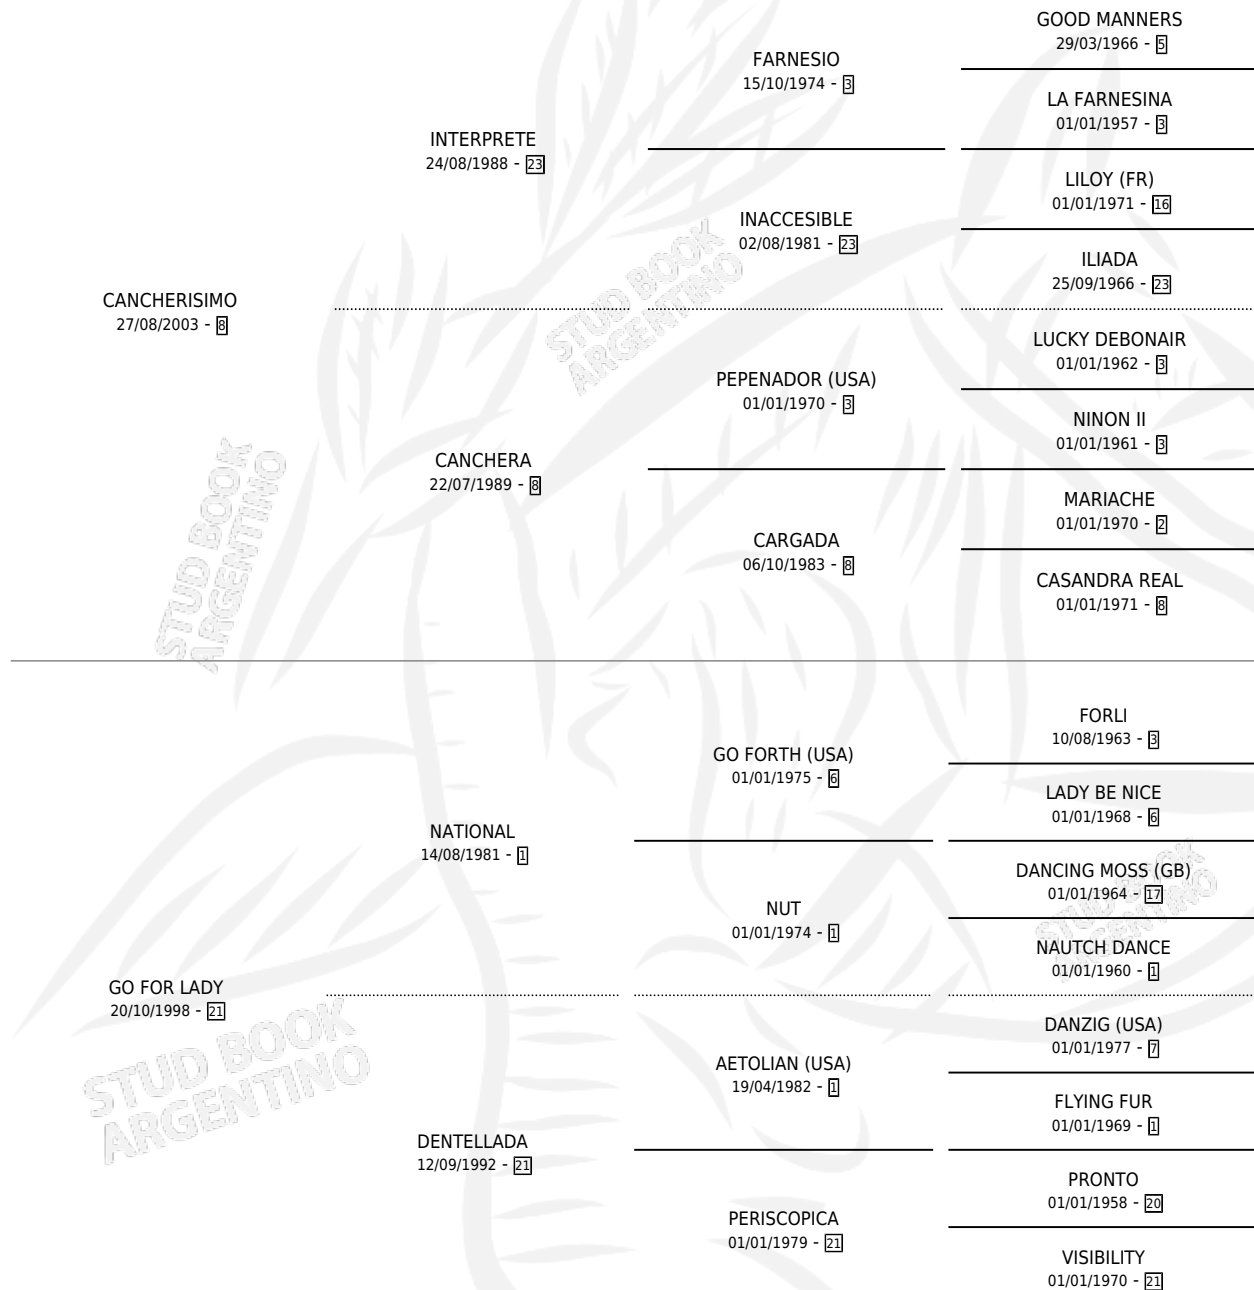

DENTELLADO FOR

por **CANCHERISIMO** y **GO FOR LADY** por **NATIONAL**

Argentina · Macho · Alazan · SP · 02/11/2012
Familia 21-a · Volumen 41

ESTADO

TIPIFICACIÓN SANGUÍNEA	X
TIPIFICACIÓN POR ADN	✓
PASAPORTE	X
IDENTIFICACIÓN POR MICROCHIP	✓
REPRODUCTOR	X

Lugar de nacimiento: Athenas

Criador: Athenas

PEDIGREE