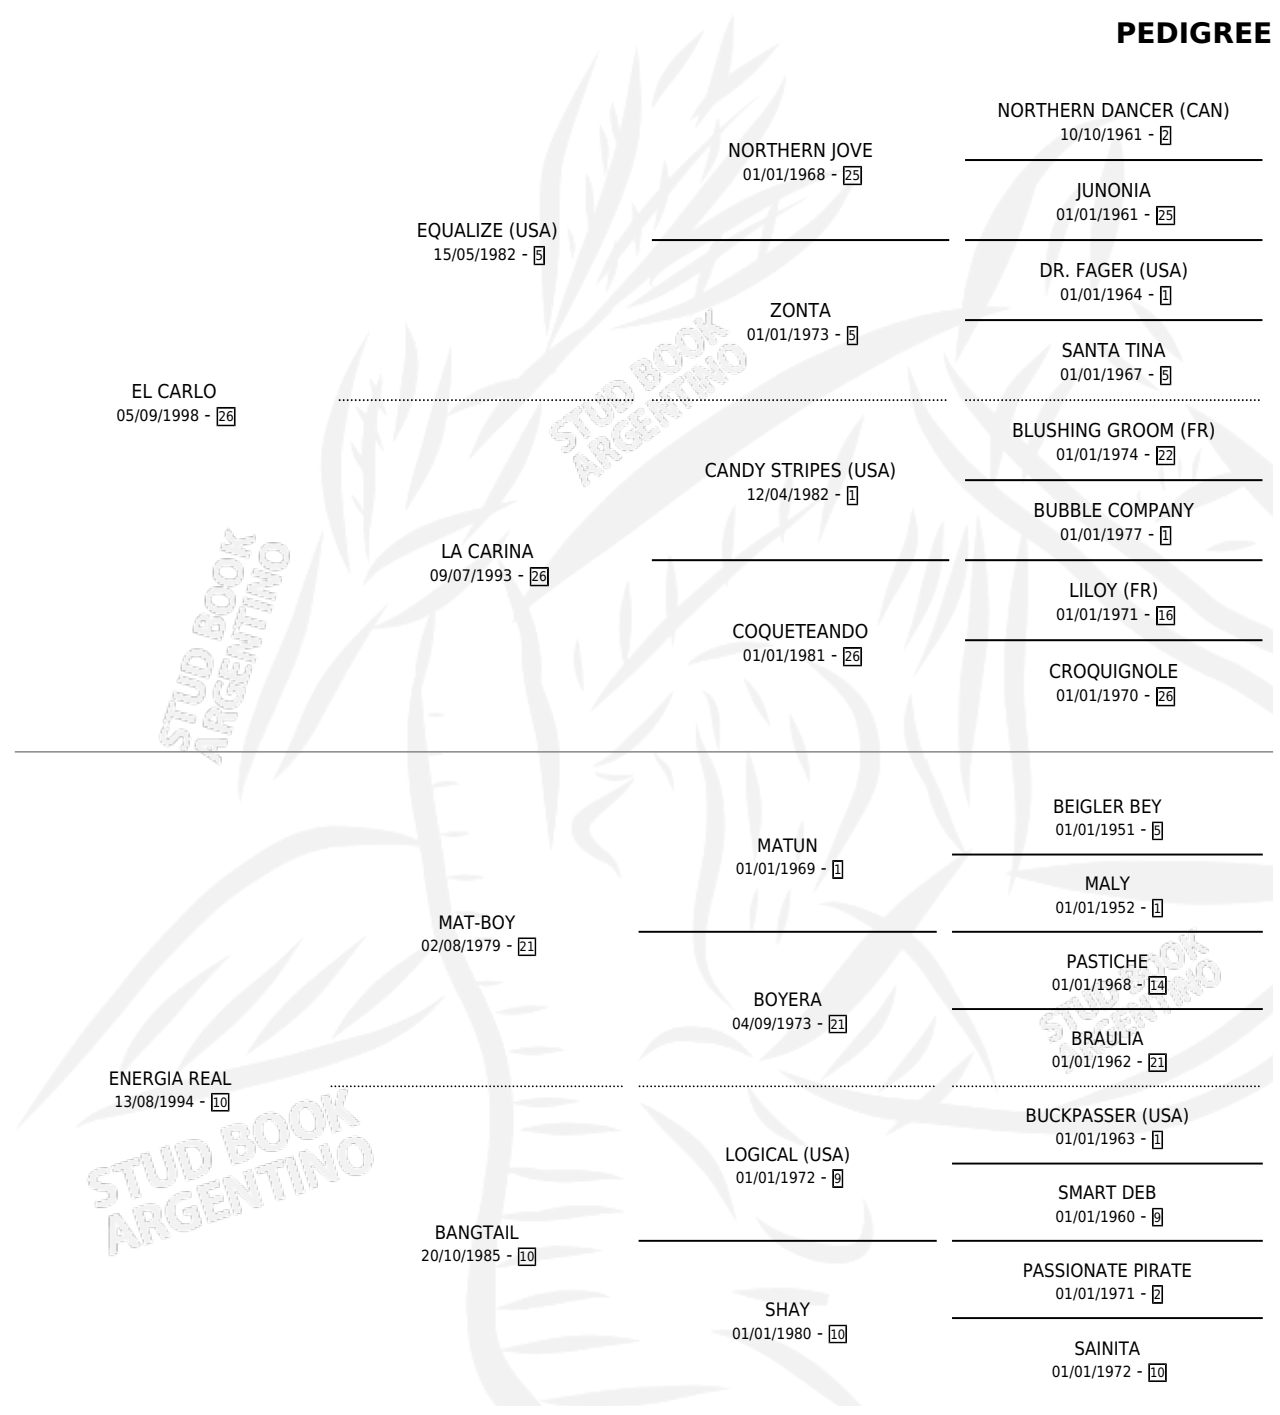

LETON

por **EL CARLO** y **ENERGIA REAL** por **MAT-BOY**

Argentina · Macho · Zaino · SP · 11/10/2012
Familia 10-d · Volumen 41

ESTADO

TIPIFICACIÓN SANGUÍNEA	X
TIPIFICACIÓN POR ADN	✓
PASAPORTE	✓
IDENTIFICACIÓN POR MICROCHIP	✓
REPRODUCTOR	X

Lugar de nacimiento: Pluma De Oro

Criador: Pluma De Oro

PEDIGREE

CAMPAÑA

Solo carreras oficiales de Argentina

POR EDAD

EDAD	CC	1°	2°	3°	4°	5°	NP	CLC	CLG	CLCG1	CLGG1	IMPORTE	GANANCIA / CC
5 AÑOS	2	0	0	0	0	0	2	0	0	0	0	\$0	\$0
6 AÑOS	1	0	0	0	0	0	1	0	0	0	0	\$0	\$0
TOTALES	3	0	0	0	0	0	3	0	0	0	0	\$0	\$0
%		0.0%	0.0%	0.0%	0.0%	0.0%	100%	0.0%	0.0%	0.0%	0.0%		