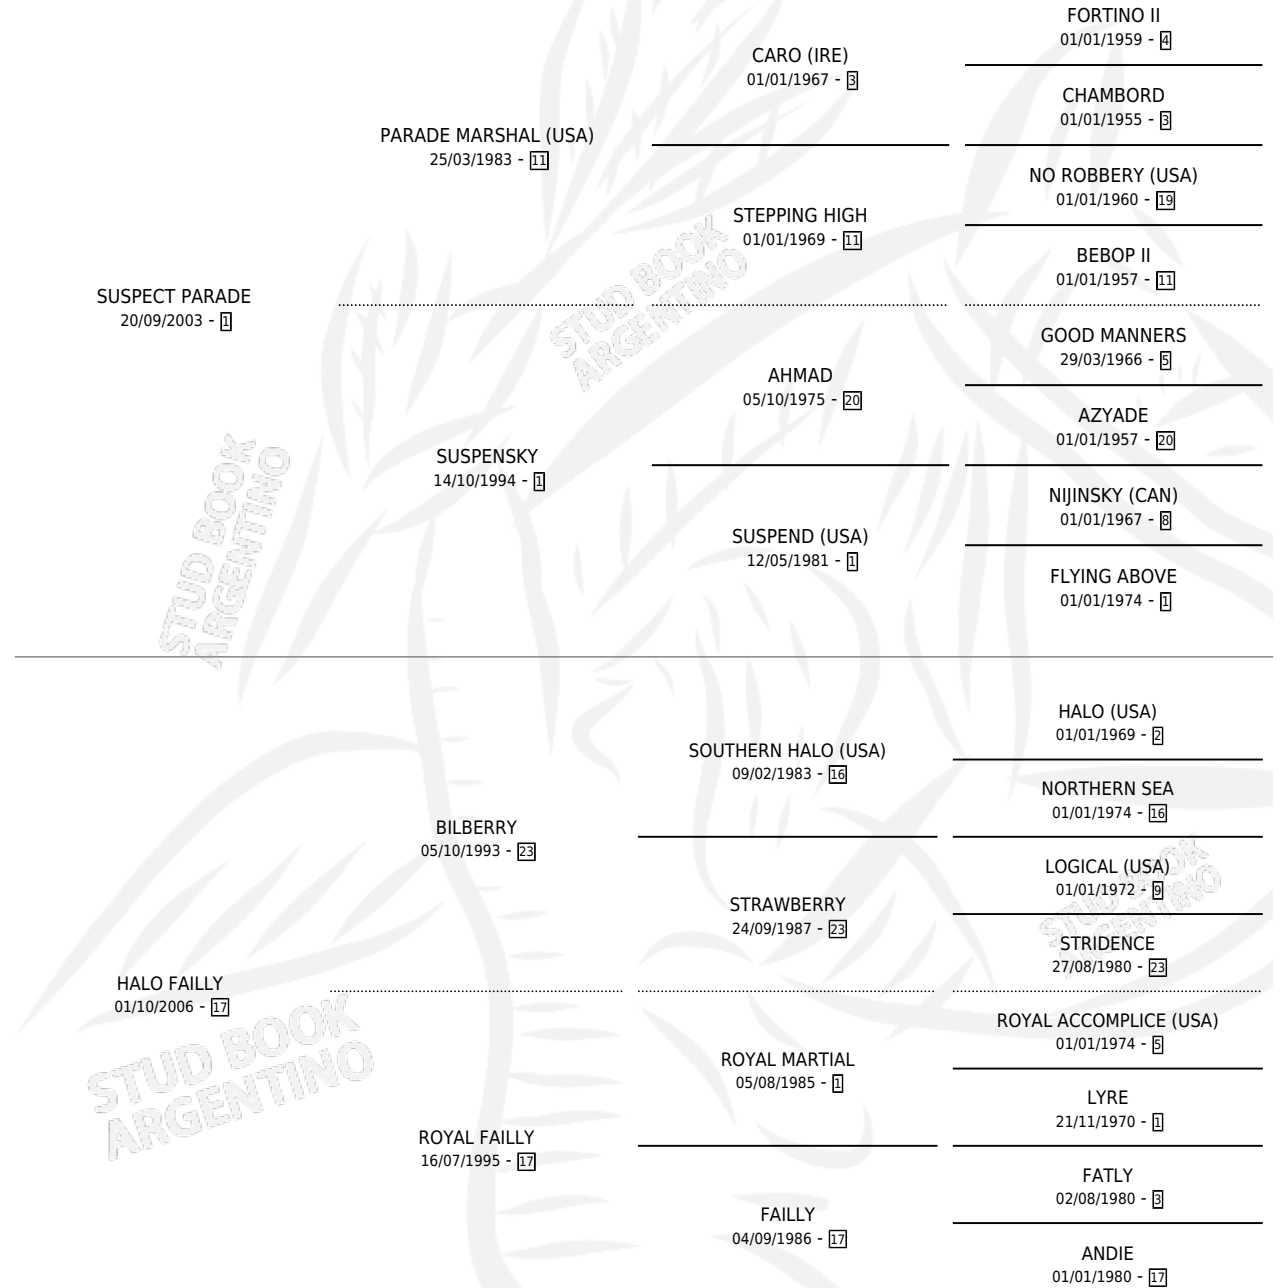

PARADE STRAU

por SUSPECT PARADE y HALO FAILLY por BILBERRY

Argentina · Hembra · Zaino · SP · 25/10/2012
Familia 17-c · Volumen 41

ESTADO

TIPIFICACIÓN SANGUÍNEA	X
TIPIFICACIÓN POR ADN	X
PASAPORTE	X
IDENTIFICACIÓN POR MICROCHIP	X
REPRODUCTOR	X

Lugar de nacimiento: Nahuel

Criador: Nahuel

PEDIGREE

PARADE STRAU

Datos oficiales del Stud Book Argentino

Documento generado el 10/05/2026

studbook.org.ar